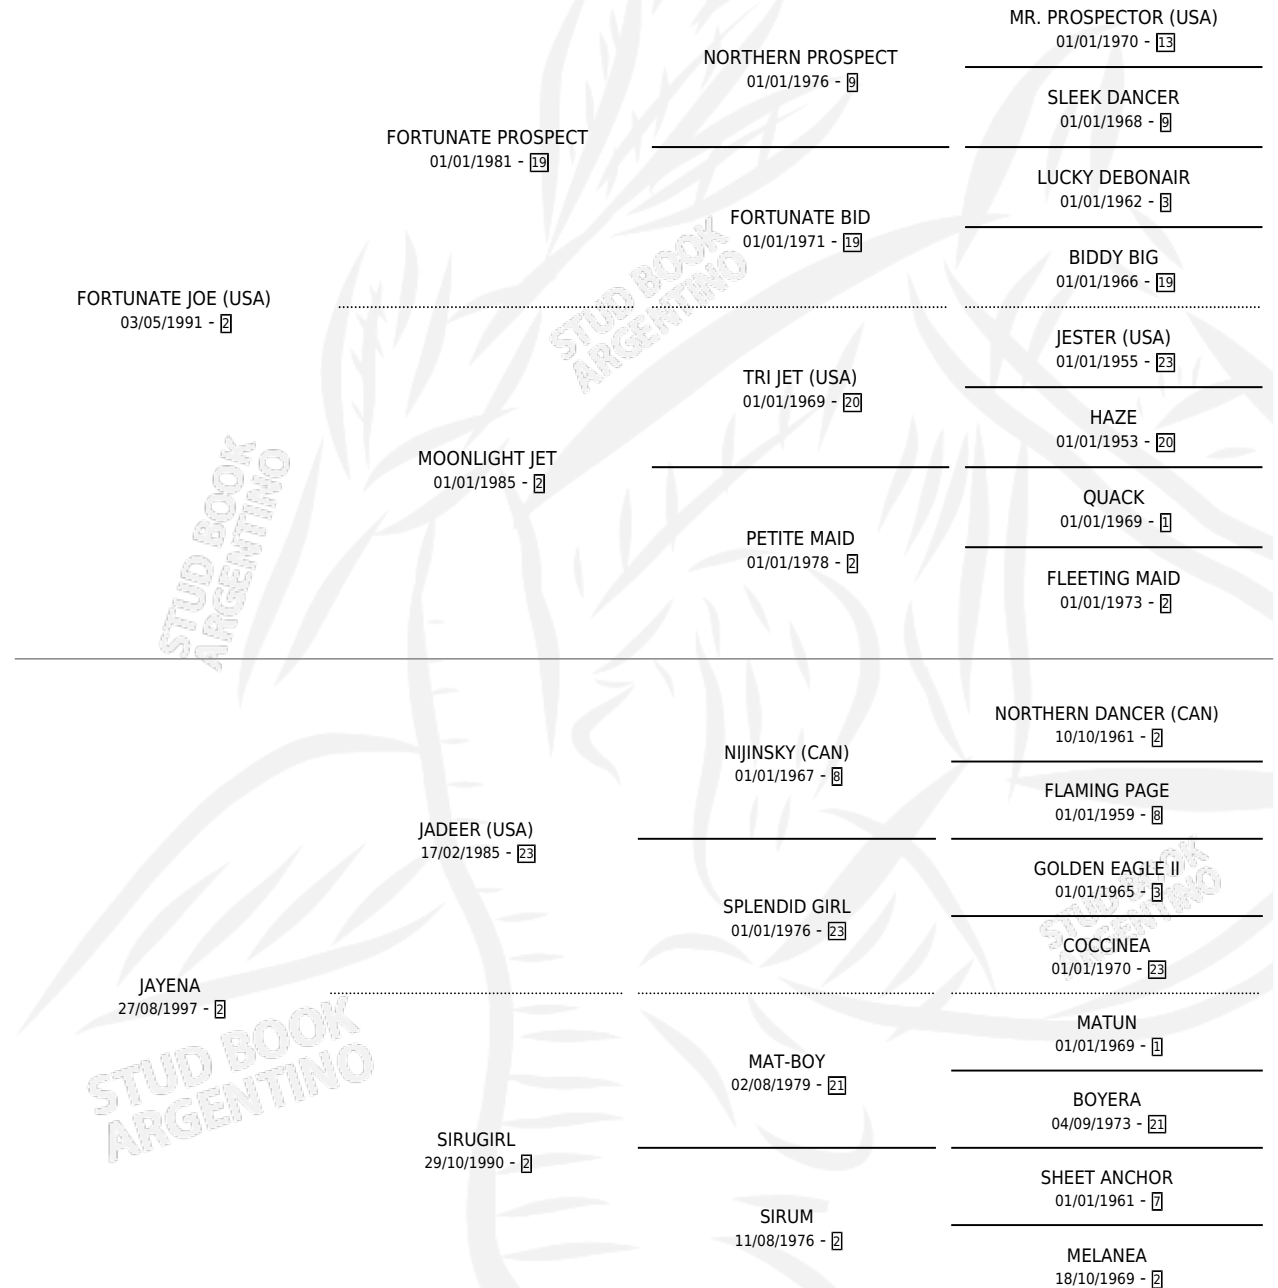

LA ERICA

por FORTUNATE JOE (USA) y JAYENA por JADEER (USA)

Argentina · Hembra · Zaino · SP · 22/08/2009
Familia 2-h · Volumen 40

ESTADO

TIPIFICACIÓN SANGUÍNEA	X
TIPIFICACIÓN POR ADN	✓
PASAPORTE	✓
IDENTIFICACIÓN POR MICROCHIP	✓
REPRODUCTOR	✓

Lugar de nacimiento: La Emma

Criador: La Emma

~

HIJOS

	MACHOS	HEMBRAS
1 NACIERON	1	0
SIN ACTUACIONES		

PEDIGREE

CAMPAÑA

Solo carreras oficiales de Argentina