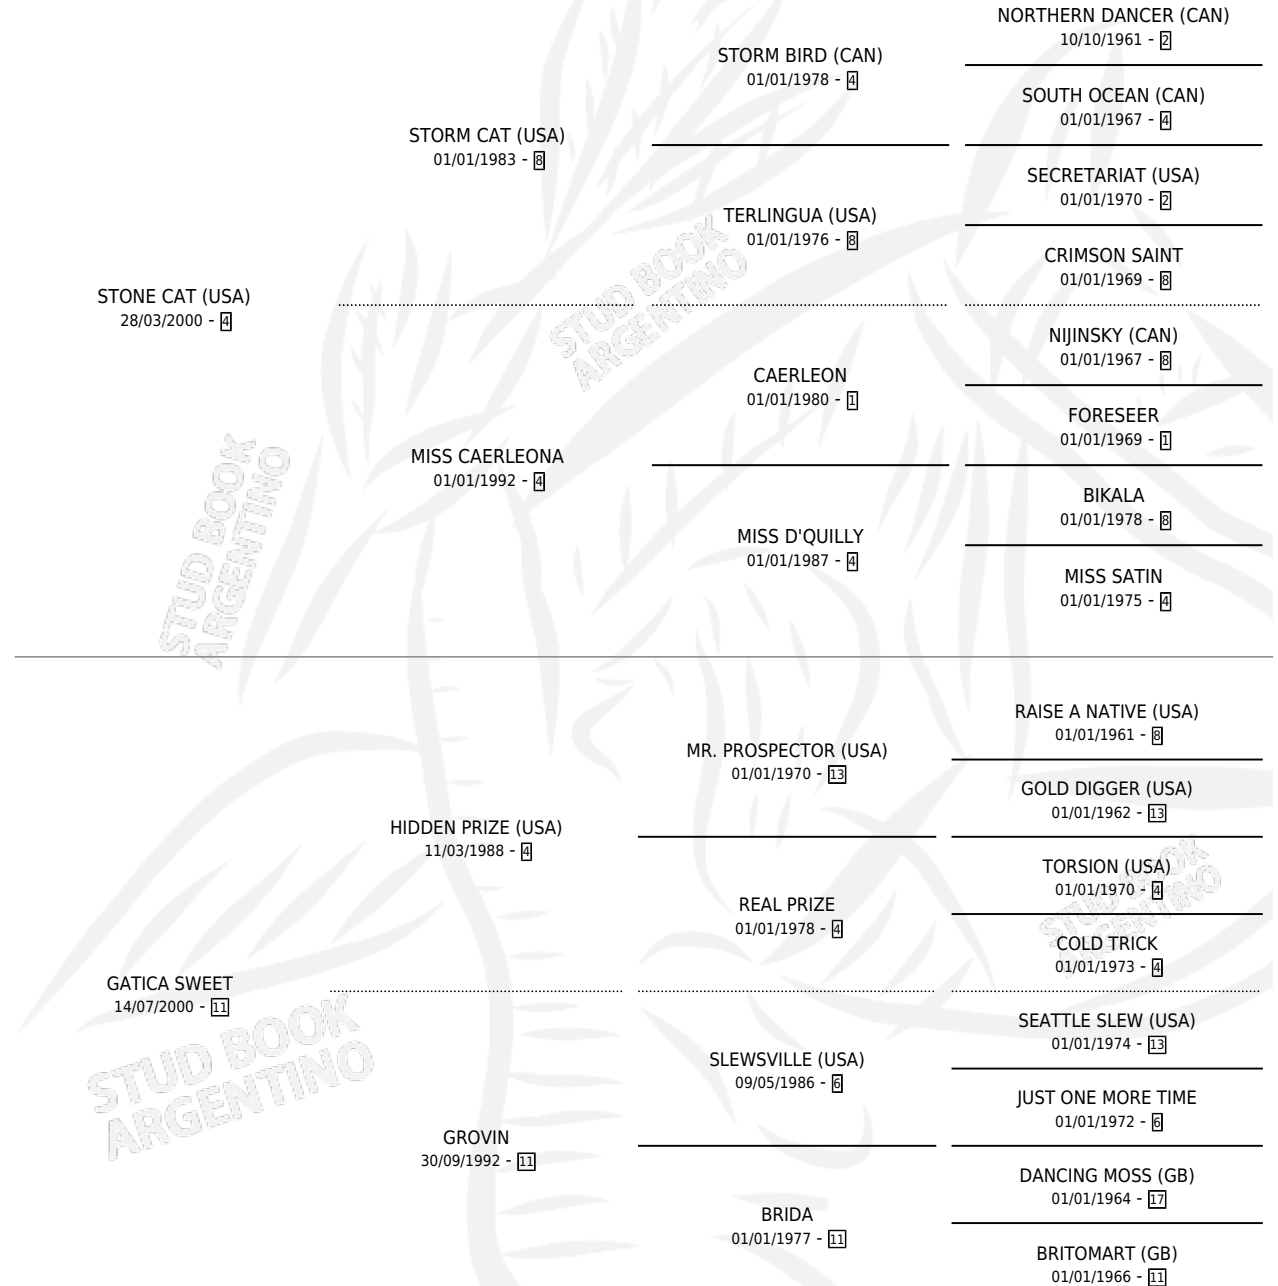

HIDDEN CATHY

por **STONE CAT (USA)** y **GATICA SWEET** por **HIDDEN PRIZE (USA)**

Argentina · Hembra · Zaino · SP · 04/09/2009
Familia 11-c · Volumen 40

ESTADO

TIPIFICACIÓN SANGUÍNEA	X
TIPIFICACIÓN POR ADN	✓
PASAPORTE	✓
IDENTIFICACIÓN POR MICROCHIP	✓
REPRODUCTOR	✓

Lugar de nacimiento: Las Raices

Criador: Sin dato

~

HIJOS

	MACHOS	HEMBRAS
1 NACIERON	0	1
SIN ACTUACIONES		

PEDIGREE

CAMPAÑA

Solo carreras oficiales de Argentina