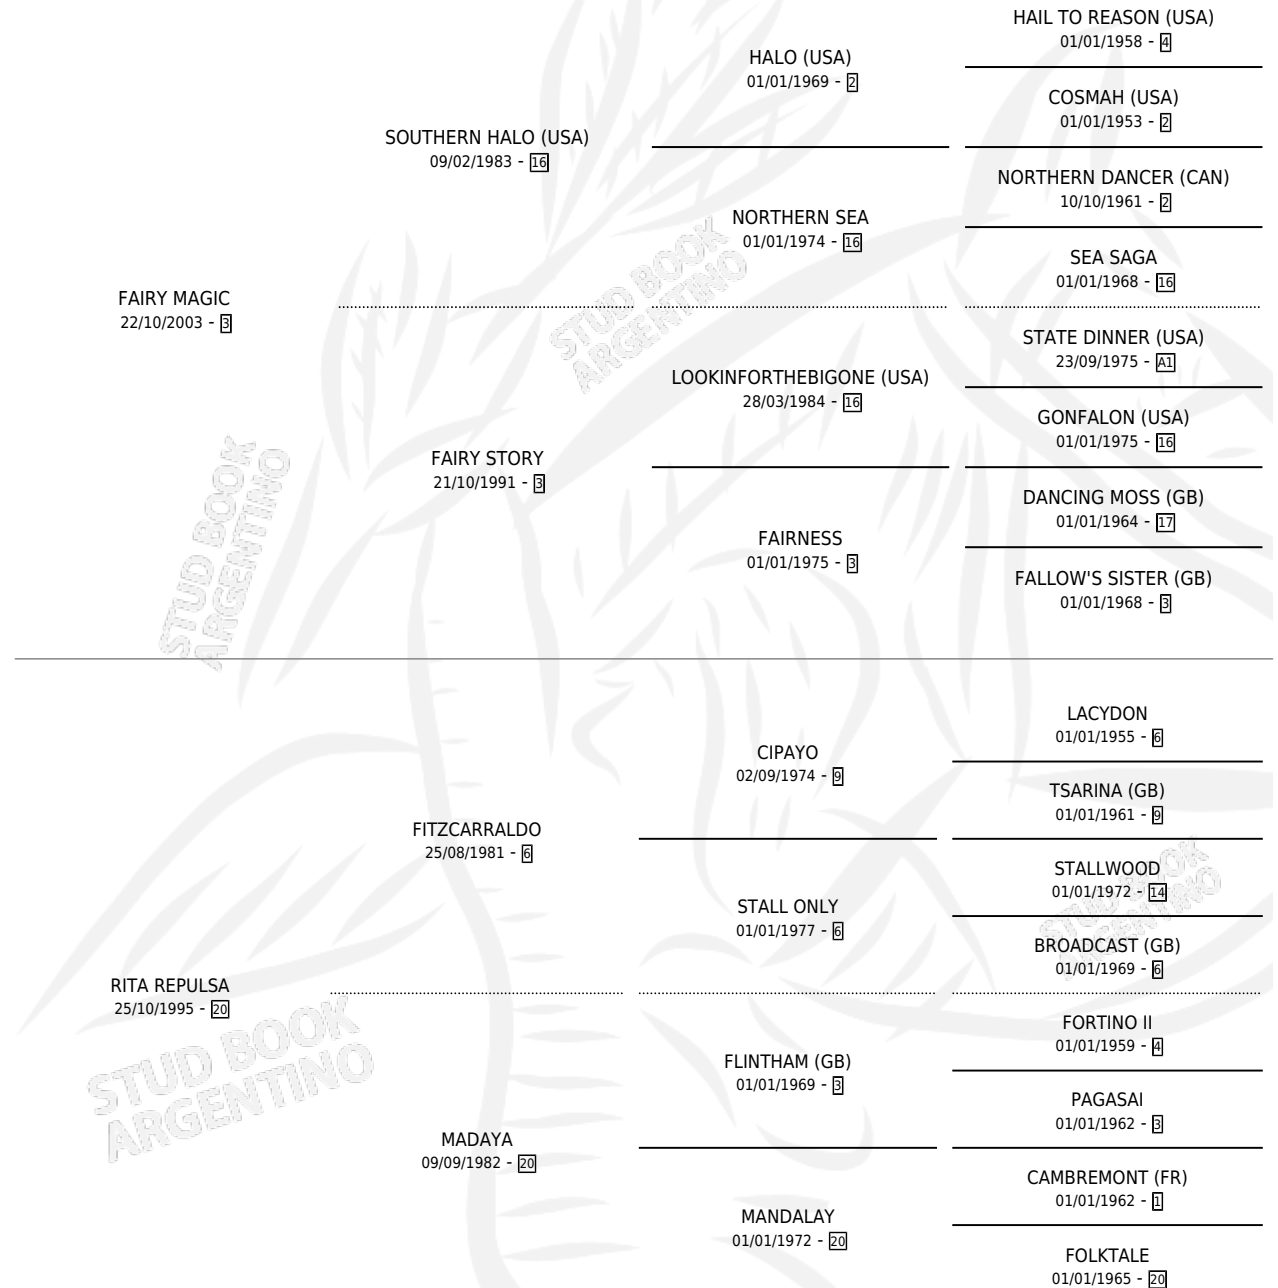

DON MAGIC FITZ

por FAIRY MAGIC y RITA REPULSA por FITZCARRALDO

Argentina · Macho · Alazan · SP · 03/09/2009
Familia 20-d · Volumen 40

ESTADO

TIPIFICACIÓN SANGUÍNEA	X
TIPIFICACIÓN POR ADN	✓
PASAPORTE	✓
IDENTIFICACIÓN POR MICROCHIP	✓
REPRODUCTOR	X

Lugar de nacimiento: Don Ramon

Criador: Don Ramon

PEDIGREE

EXPORTACIÓN / IMPORTACIÓN

FECHA	MOVIMIENTO	PAÍS
24/10/2011	EXPORTADO	PARAGUAY

DON MAGIC FITZ

Datos oficiales del Stud Book Argentino

Documento generado el 05/05/2026