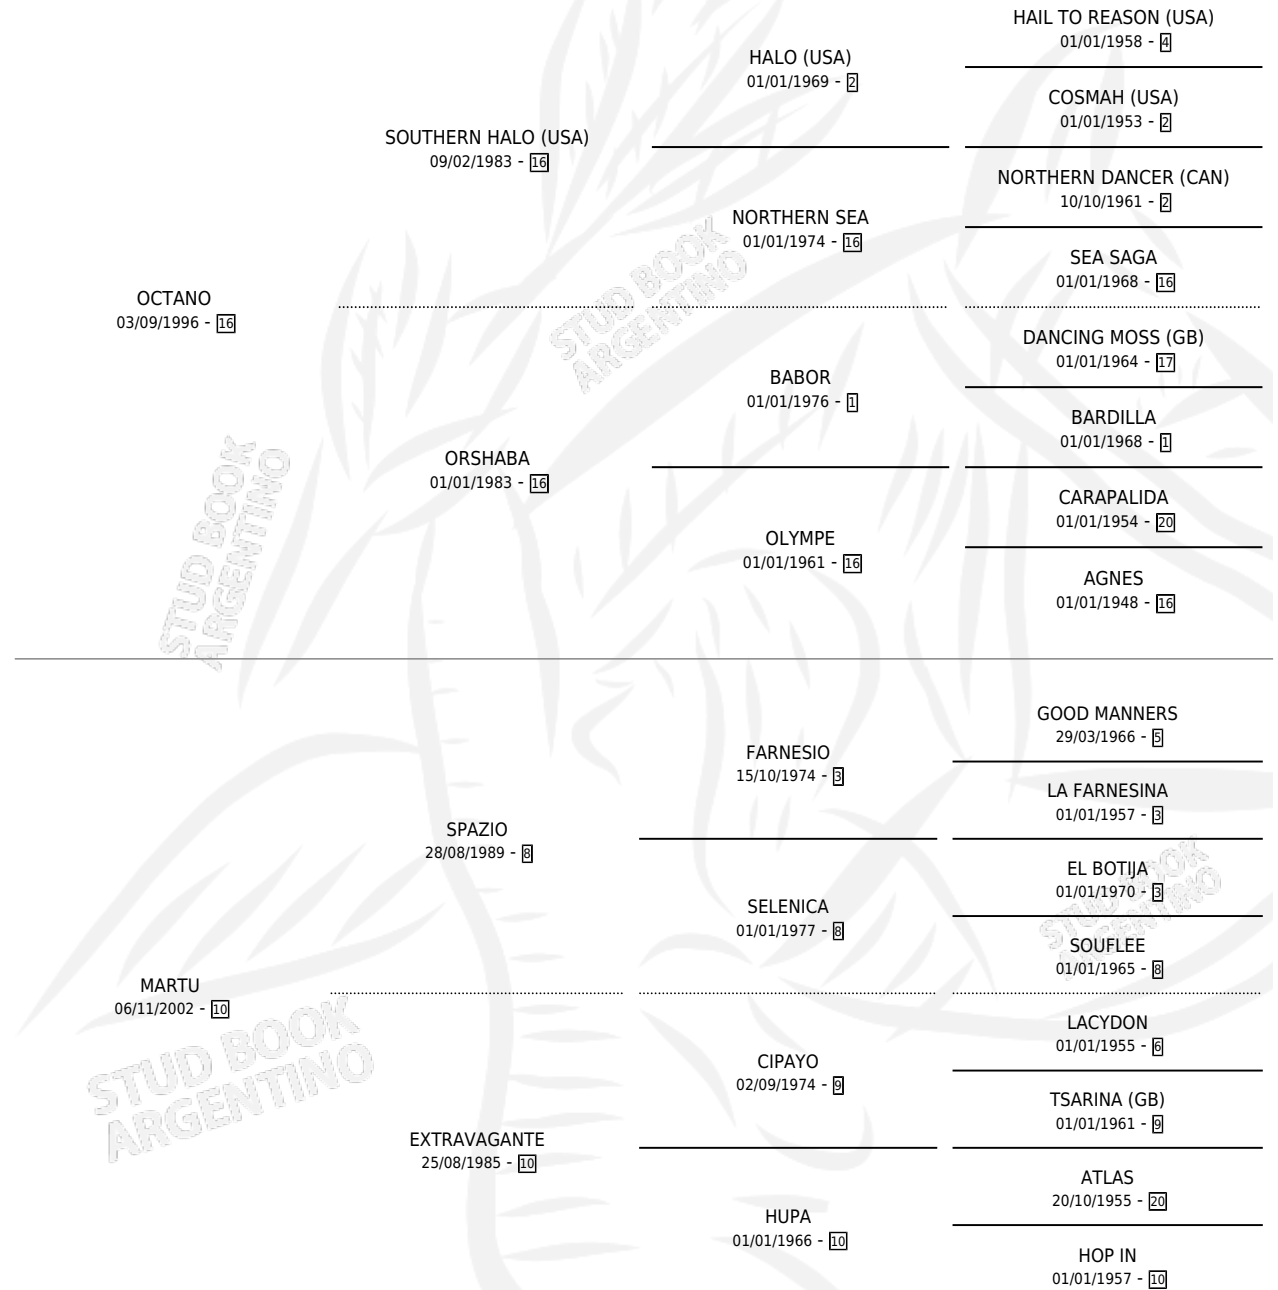

TAN CANALLA

por OCTANO y MARTU por SPAZIO

Argentina · Macho · Alazan · SP · 08/09/2009
Familia 10-a · Volumen 40

ESTADO

TIPIFICACIÓN SANGUÍNEA	X
TIPIFICACIÓN POR ADN	✓
PASAPORTE	✓
IDENTIFICACIÓN POR MICROCHIP	✓
REPRODUCTOR	X

Lugar de nacimiento: Los Chalecos
Criador: Martinez Fernando Daniel

PEDIGREE

CAMPAÑA

Solo carreras oficiales de Argentina

POR EDAD

EDAD	CC	1°	2°	3°	4°	5°	NP	CLC	CLG	CLCG1	CLGG1	IMPORTE	GANANCIA / CC
3 AÑOS	1	0	0	0	0	0	1	0	0	0	0	\$0	\$0
4 AÑOS	1	0	0	0	0	0	1	0	0	0	0	\$0	\$0
5 AÑOS	2	0	0	0	0	0	2	0	0	0	0	\$0	\$0
TOTALES	4	0	0	0	0	0	4	0	0	0	0	\$0	\$0
%		0.0%	0.0%	0.0%	0.0%	0.0%	100%	0.0%	0.0%	0.0%	0.0%		