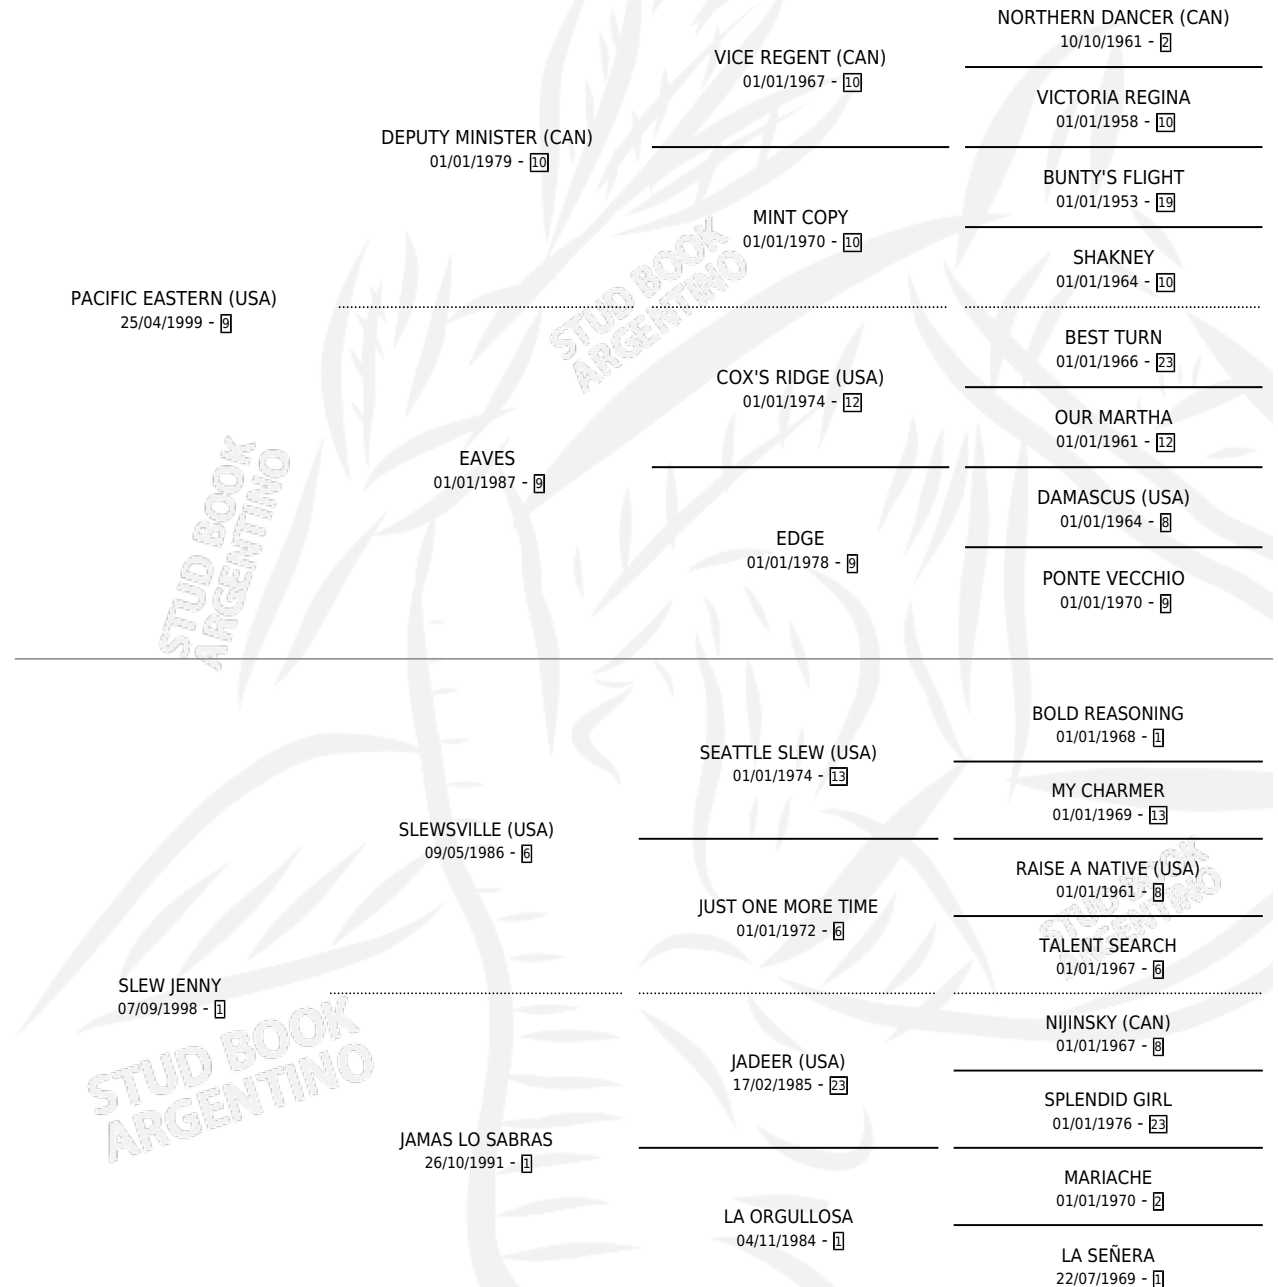

PACIFIC VILLE

por PACIFIC EASTERN (USA) y SLEW JENNY por
SLEWSVILLE (USA)

Argentina · Macho · Alazan · SP · 16/08/2009
Familia 1-l · Volumen 40

ESTADO

TIPIFICACIÓN SANGUÍNEA	X
TIPIFICACIÓN POR ADN	✓
PASAPORTE	✓
IDENTIFICACIÓN POR MICROCHIP	✓
REPRODUCTOR	X

Lugar de nacimiento: El Marquez
Criador: El Marquez

PEDIGREE

PACIFIC VILLE

Datos oficiales del Stud Book Argentino

Documento generado el 04/05/2026

studbook.org.ar