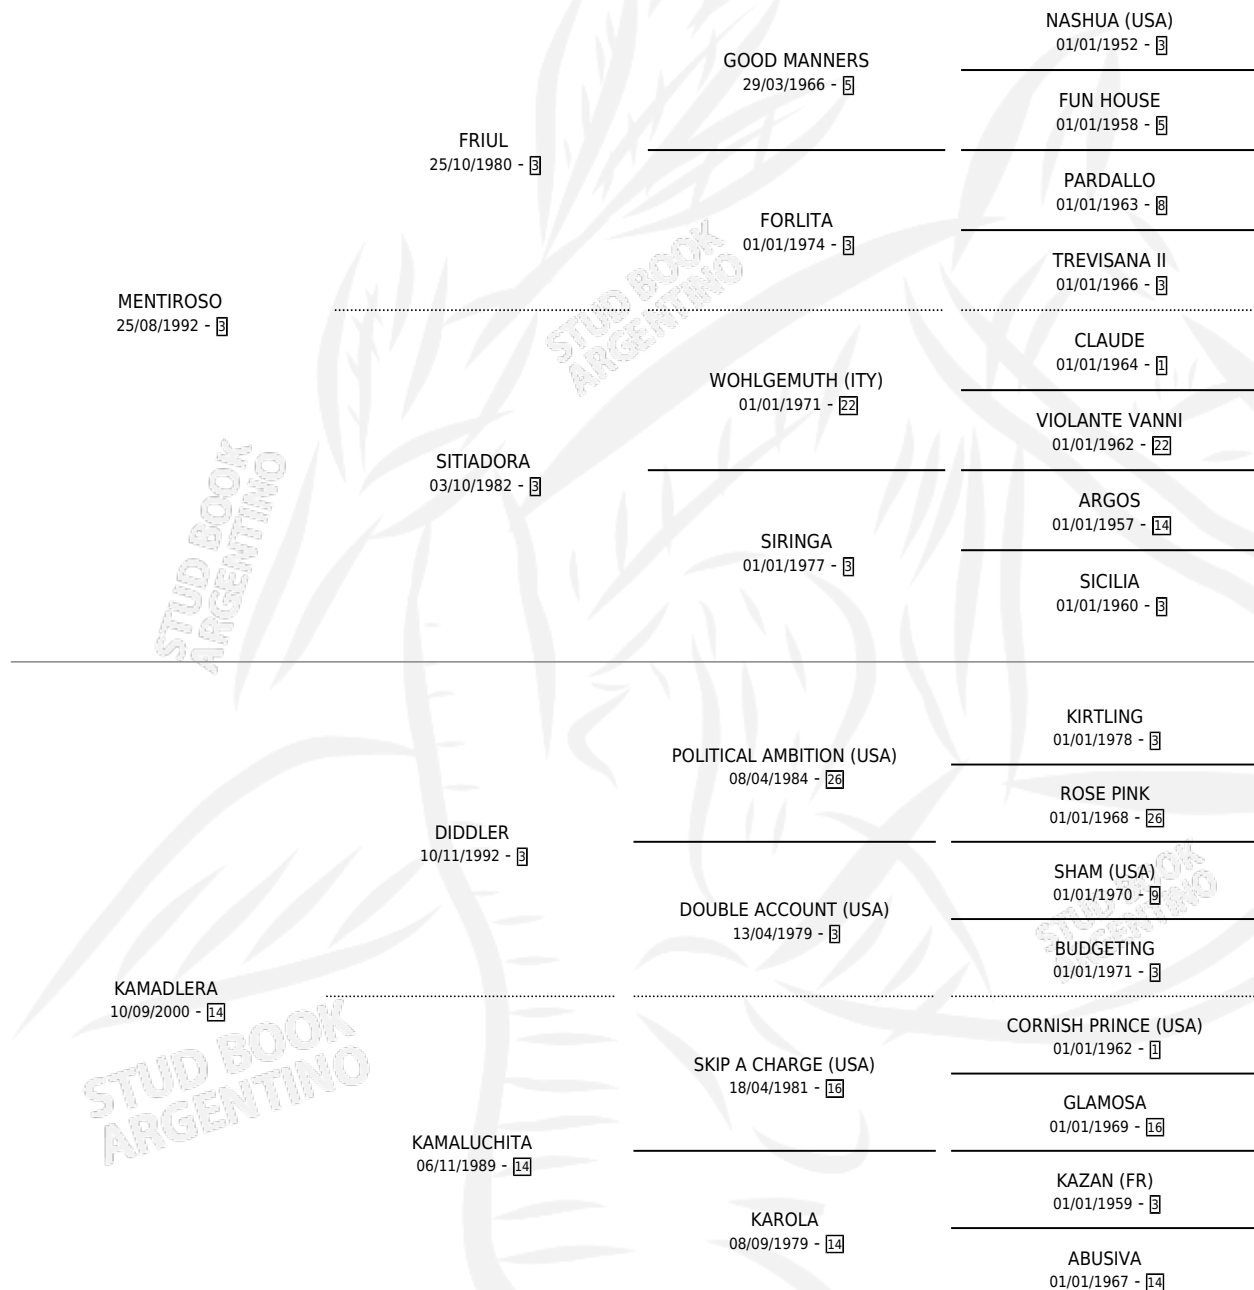

BIG LYING

por MENTIROSO y KAMADLERA por DIDDLER

Argentina · Macho · Alazan · SP · 10/08/2009
Familia 14 · Volumen 40

ESTADO

TIPIFICACIÓN SANGUÍNEA	X
TIPIFICACIÓN POR ADN	X
PASAPORTE	X
IDENTIFICACIÓN POR MICROCHIP	X
REPRODUCTOR	X

Lugar de nacimiento: Yobruji

Criador: Deciste David Omar

PEDIGREE

BIG LYING

Datos oficiales del Stud Book Argentino

Documento generado el 02/05/2026

studbook.org.ar