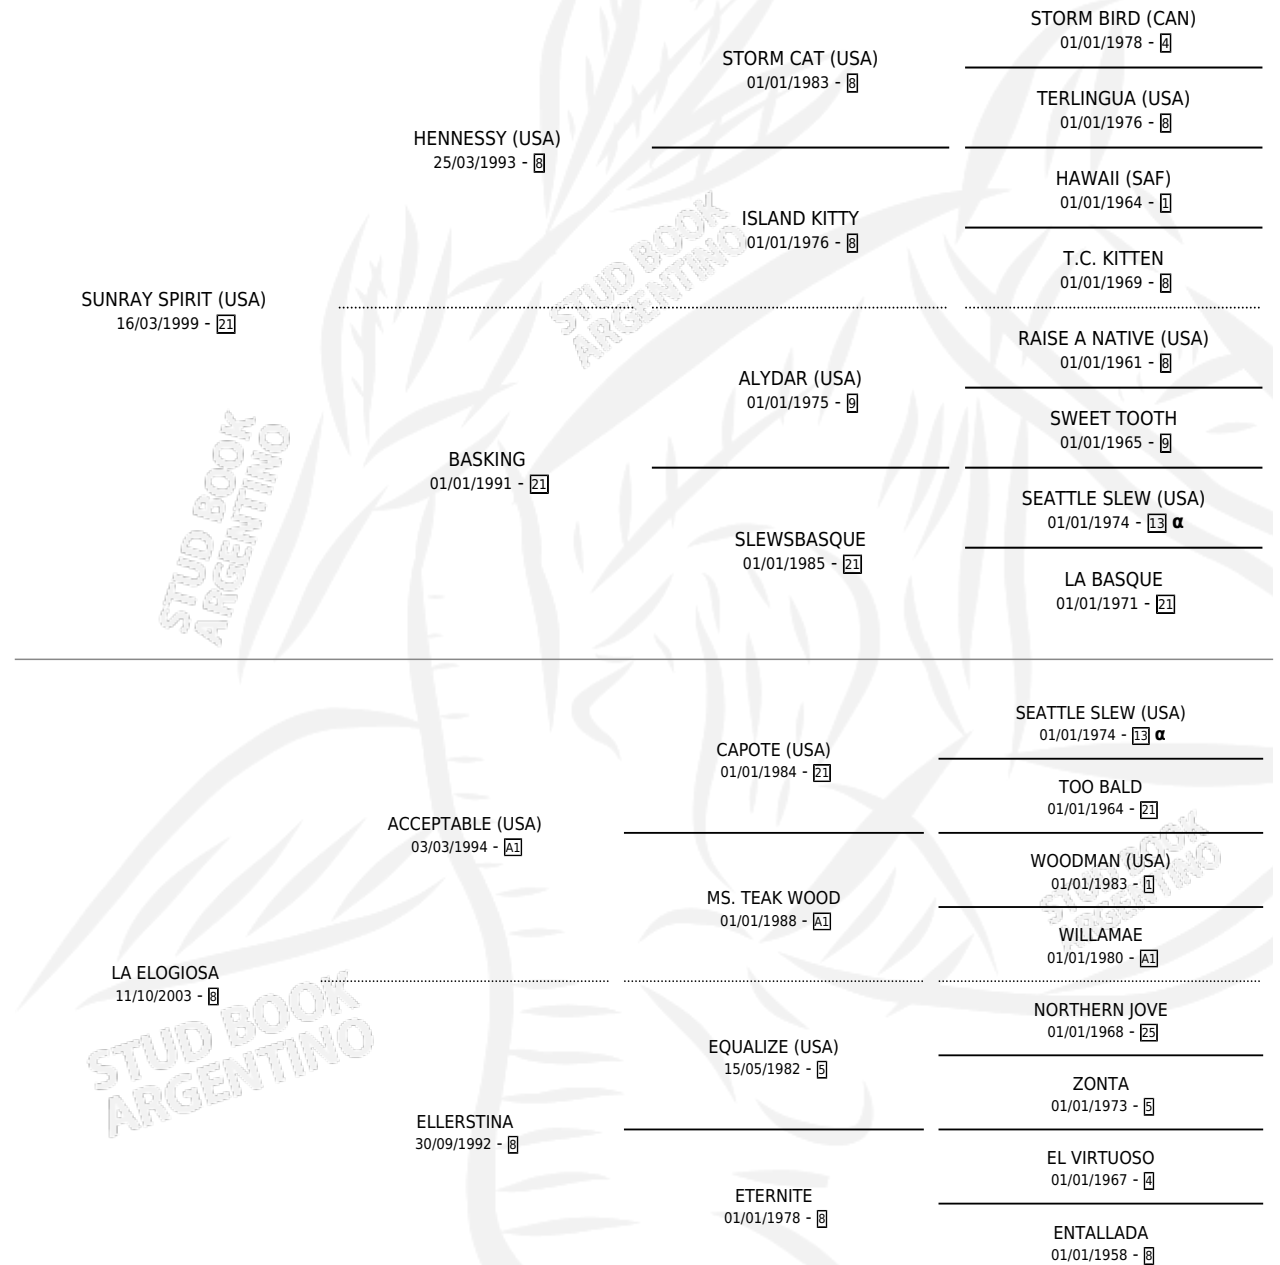

# EL ELOGIOSO

por **SUNRAY SPIRIT (USA)** y **LA ELOGIOSA** por **ACCEPTABLE (USA)**

Argentina · Macho · Tordillo · SP · 03/09/2009  
Familia 8-j · Volumen 40

## ESTADO

TIPIFICACIÓN SANGUÍNEA	X
TIPIFICACIÓN POR ADN	✓
PASAPORTE	✓
IDENTIFICACIÓN POR MICROCHIP	✓
REPRODUCTOR	X

**Lugar de nacimiento:** Abolengo  
**Criador:** Abolengo

## PEDIGREE

INBREEDING : α