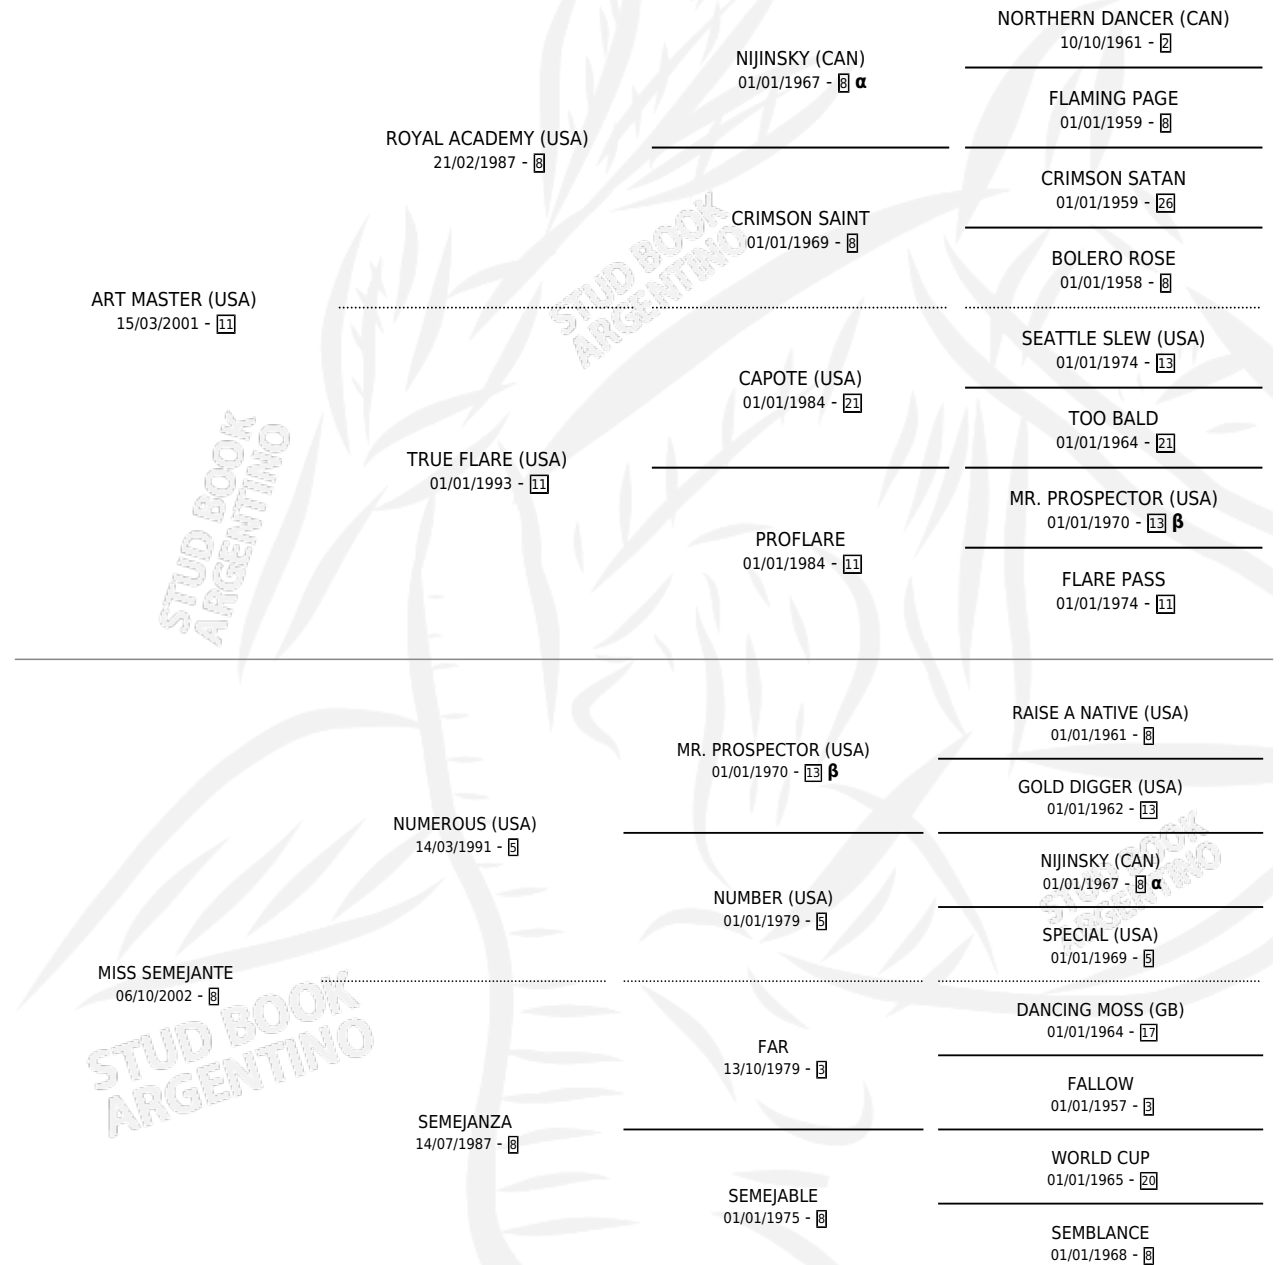

MISS ART

por **ART MASTER (USA)** y **MISS SEMEJANTE** por **NUMEROUS (USA)**

Argentina · Hembra · Zaino Doradillo · SP · 01/09/2009
Familia 8-d · Volumen 40

ESTADO

TIPIFICACIÓN SANGUÍNEA	X
TIPIFICACIÓN POR ADN	✓
PASAPORTE	✓
IDENTIFICACIÓN POR MICROCHIP	✓
REPRODUCTOR	✓

Lugar de nacimiento: Penco Hue
Criador: Blanc Rinaldo Bartolome

~

HIJOS

	MACHOS	HEMBRAS
2 NACIERON	1	1
SIN ACTUACIONES		

PEDIGREE

INBREEDING : α,β