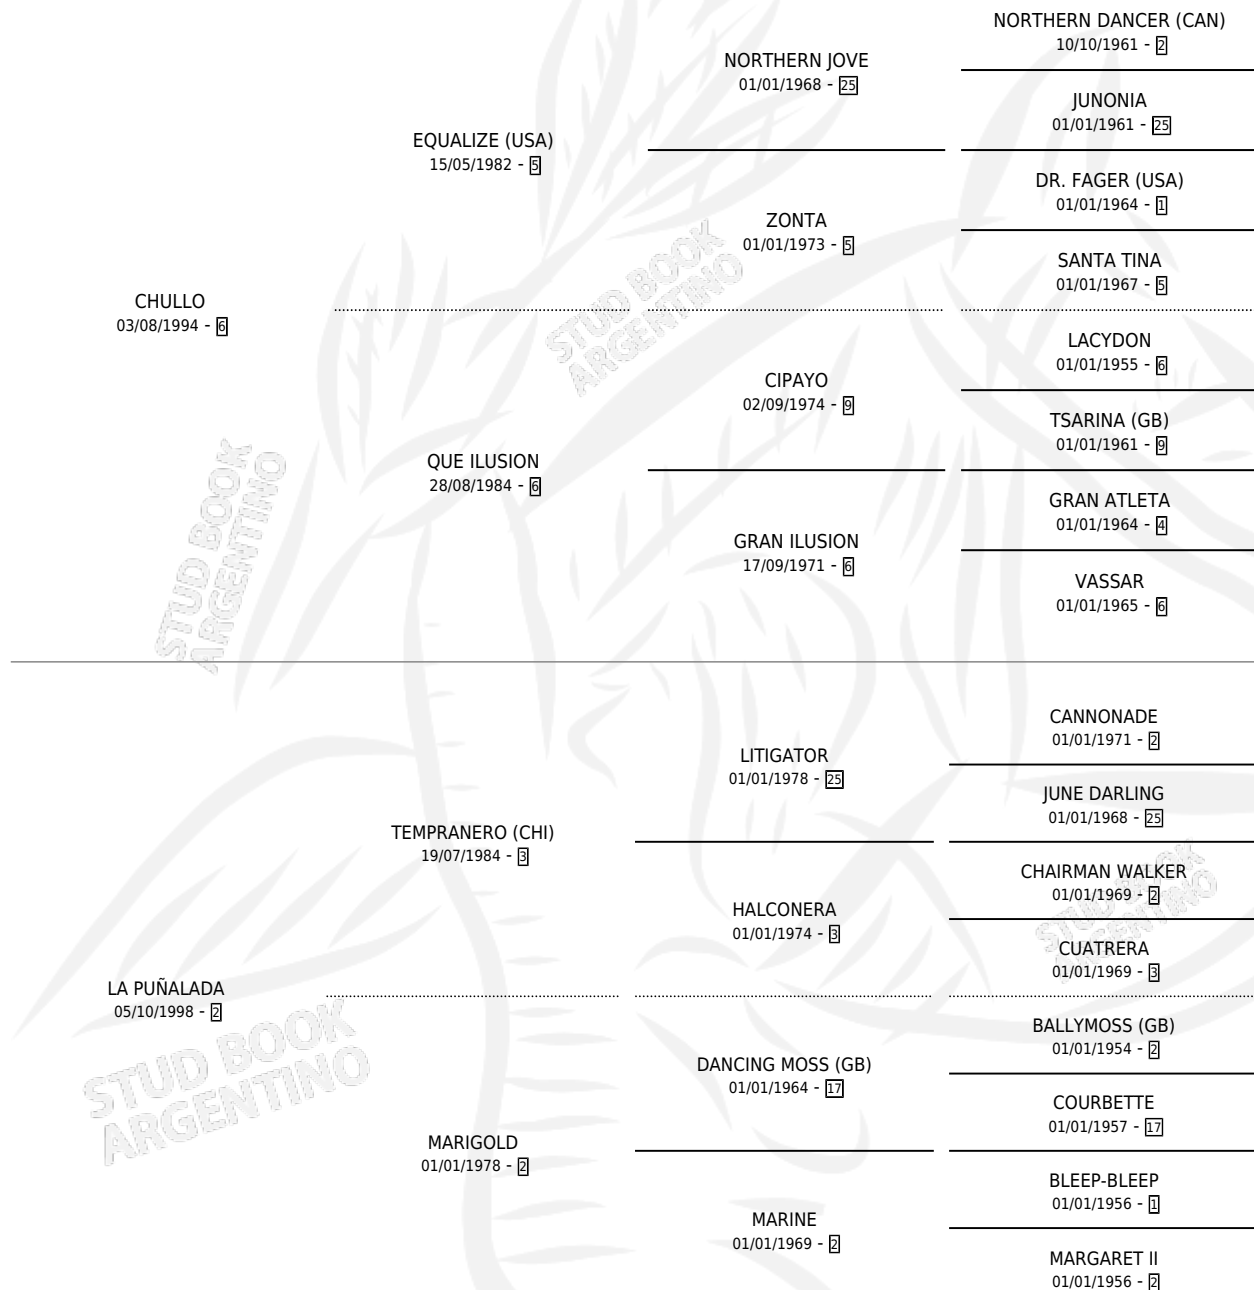

LUNA DE IBERA

por CHULLO y LA PUÑALADA por TEMPRANERO (CHI)

Argentina · Hembra · Zaino · SP · 02/09/2009
Familia 2-s · Volumen 40

ESTADO

TIPIFICACIÓN SANGUÍNEA	X
TIPIFICACIÓN POR ADN	✓
PASAPORTE	✓
IDENTIFICACIÓN POR MICROCHIP	✓
REPRODUCTOR	X

Lugar de nacimiento: Carampangue
Criador: Garcia Fernando Roberto

PEDIGREE