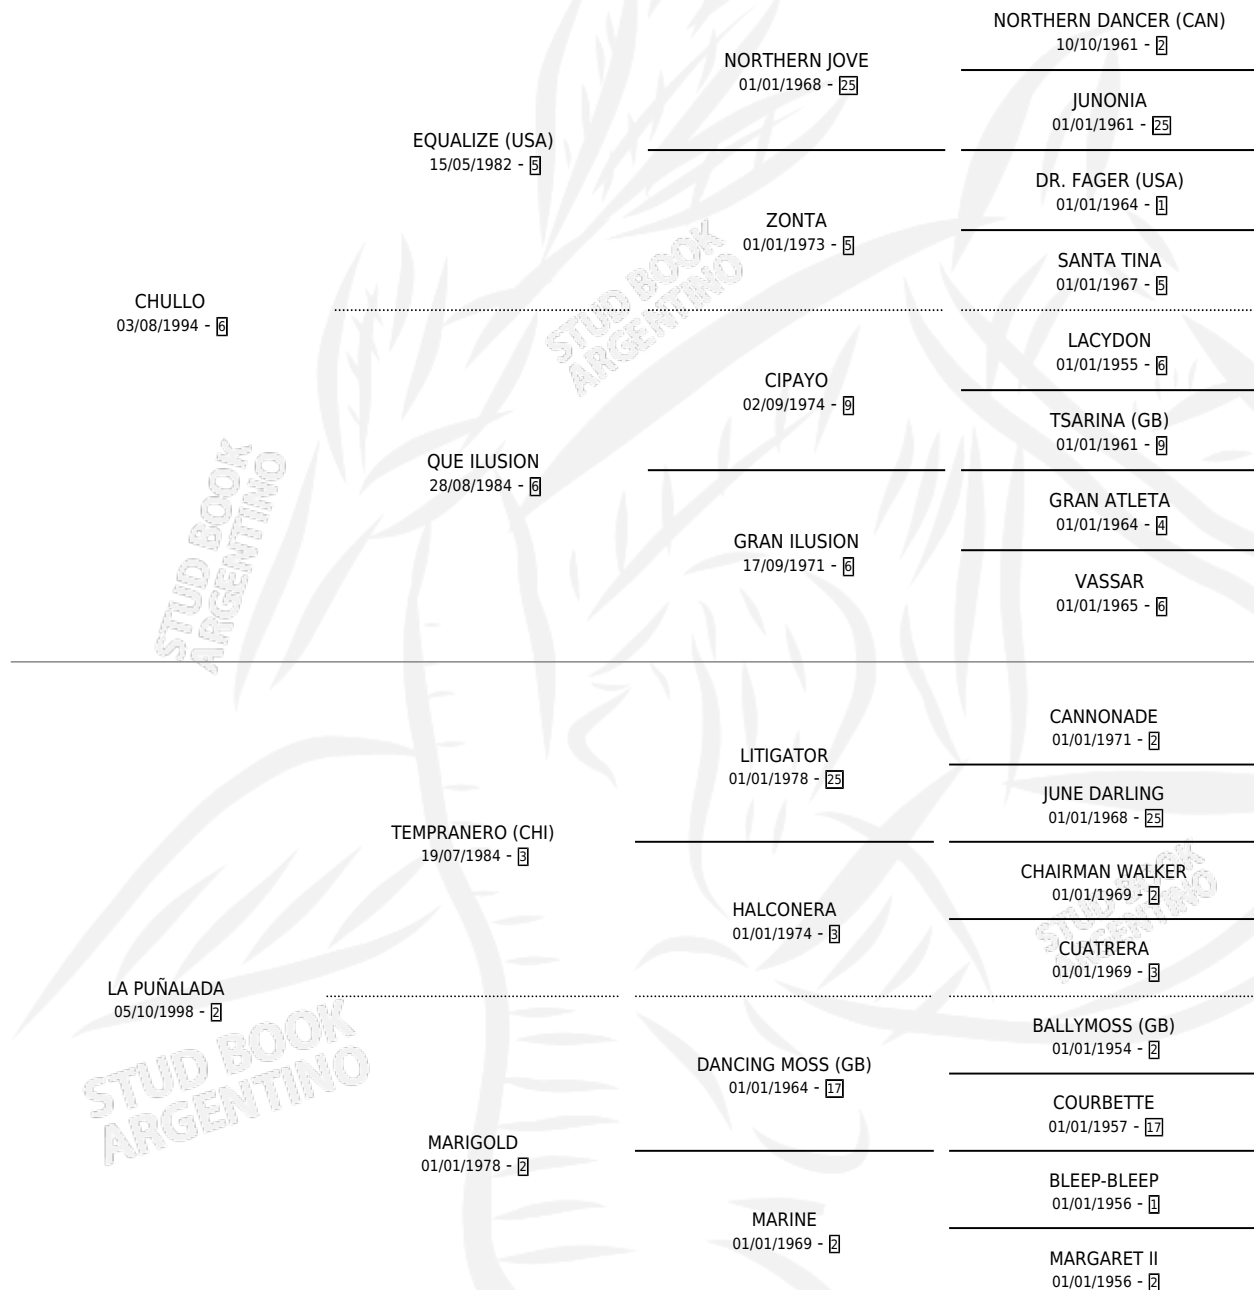

LUNA DE IBERA

por CHULLO y LA PUÑALADA por TEMPRANERO (CHI)

Argentina · Hembra · Zaino · SP · 02/09/2009
Familia 2-s · Volumen 40

ESTADO

TIPIFICACIÓN SANGUÍNEA	X
TIPIFICACIÓN POR ADN	✓
PASAPORTE	✓
IDENTIFICACIÓN POR MICROCHIP	✓
REPRODUCTOR	X

Lugar de nacimiento: Carampangue
Criador: Garcia Fernando Roberto

PEDIGREE

CAMPAÑA

Solo carreras oficiales de Argentina

POR EDAD

EDAD	CC	1°	2°	3°	4°	5°	NP	CLC	CLG	CLCG1	CLGG1	IMPORTE	GANANCIA / CC
3 AÑOS	1	0	0	0	0	0	1	0	0	0	0	\$0	\$0
4 AÑOS	13	0	1	1	1	3	7	0	0	0	0	\$45,190	\$3,476
TOTALES	14	0	1	1	1	3	8	0	0	0	0	\$45,190	\$3,228
%		0.0%	7.1%	7.1%	7.1%	21.4%	57.1%	0.0%	0.0%	0.0%	0.0%		