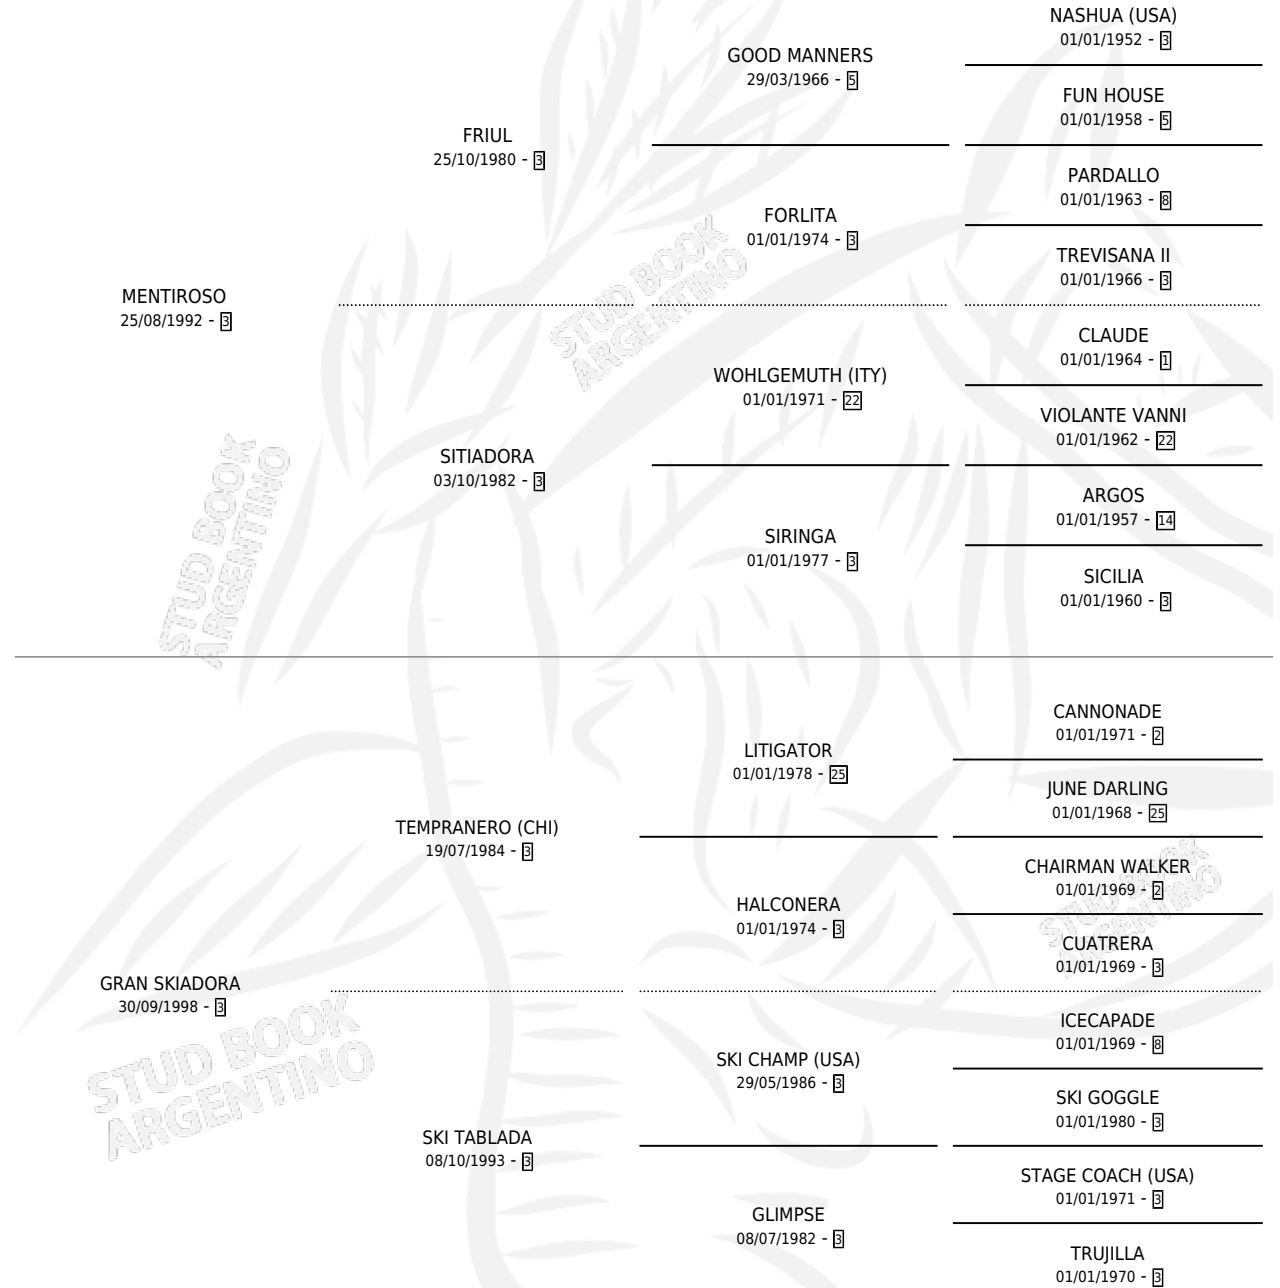

MENTIROSA CHAMP

por MENTIROSO y GRAN SKIADORA por TEMPRANERO (CHI)

Argentina · Hembra · Zaino · SP · 03/08/2009
Familia 3-n · Volumen 40

ESTADO

TIPIFICACIÓN SANGUÍNEA	X
TIPIFICACIÓN POR ADN	✓
PASAPORTE	✓
IDENTIFICACIÓN POR MICROCHIP	✓
REPRODUCTOR	X

Lugar de nacimiento: Yobругi
Criador: Vara Omar Rodolfo

PEDIGREE

CAMPAÑA

Solo carreras oficiales de Argentina

POR EDAD

EDAD	CC	1°	2°	3°	4°	5°	NP	CLC	CLG	CLCG1	CLGG1	IMPORTE	GANANCIA / CC
3 AÑOS	2	0	0	0	0	0	2	0	0	0	0	\$0	\$0
TOTALES	2	0	0	0	0	0	2	0	0	0	0	\$0	\$0
%		0.0%	0.0%	0.0%	0.0%	0.0%	100%	0.0%	0.0%	0.0%	0.0%		