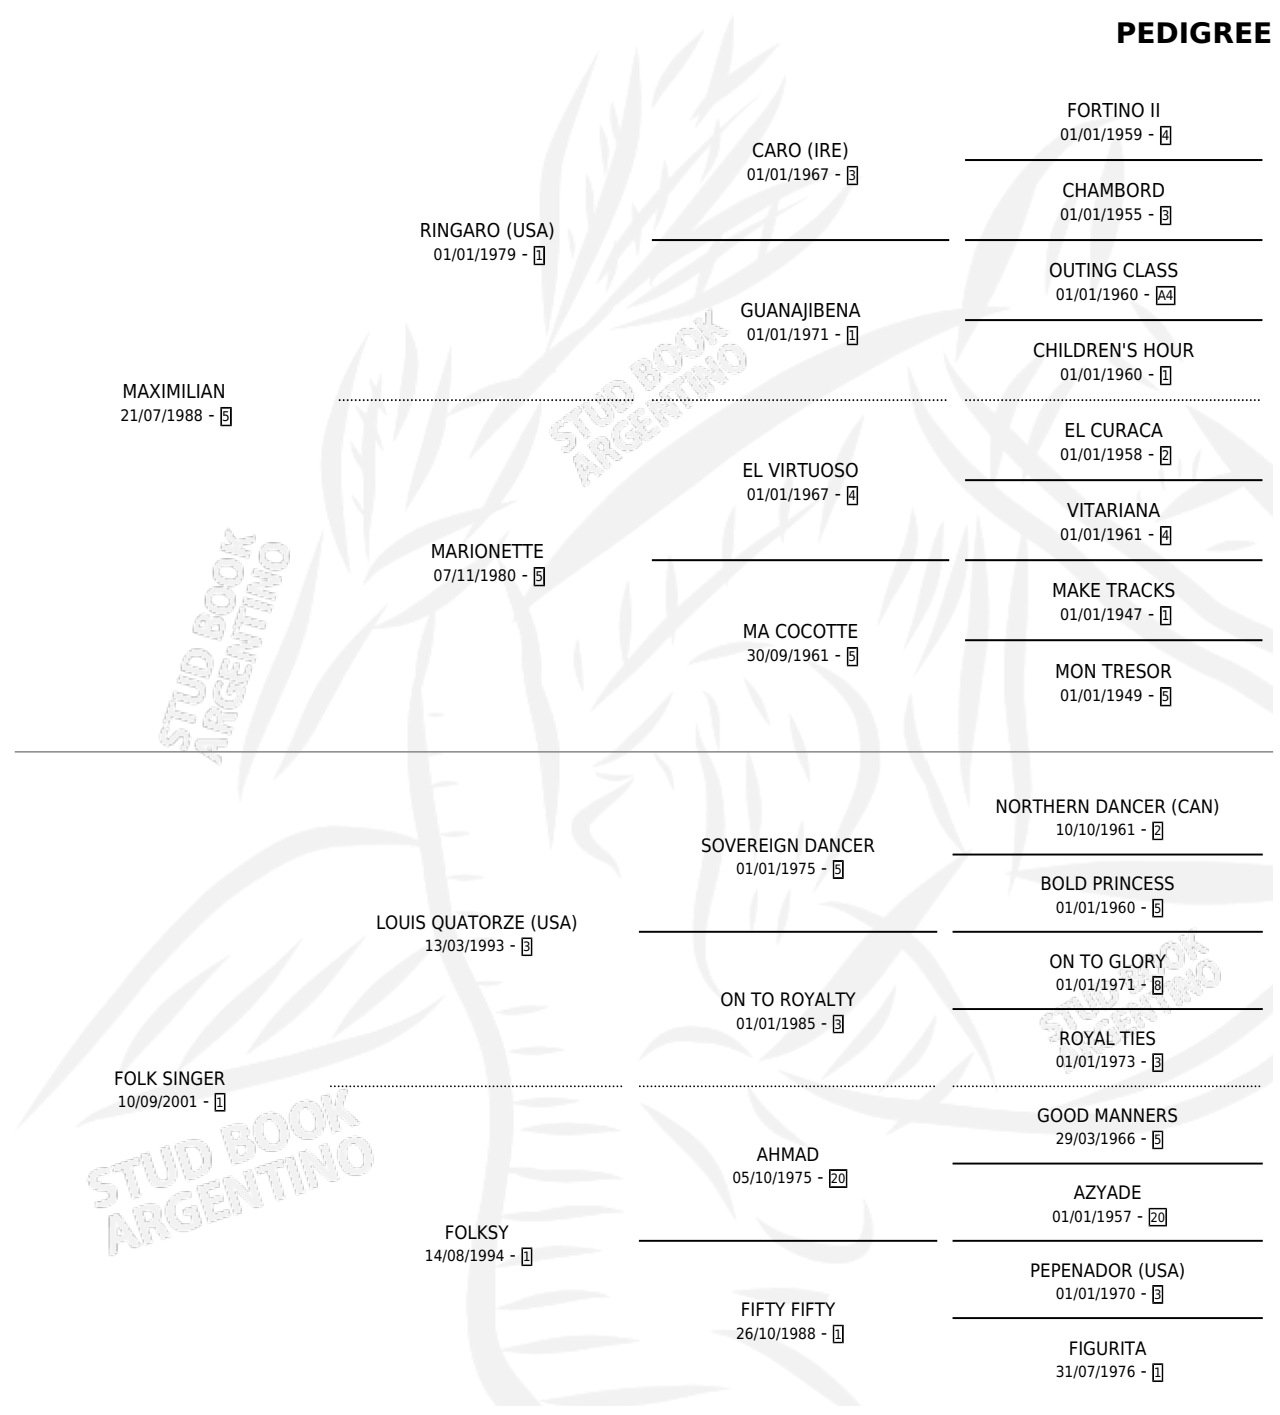

LILIAN MAX

por **MAXIMILIAN** y **FOLK SINGER** por **LOUIS QUATORZE (USA)**

Argentina · Hembra · Zaino Colorado · SP · 19/08/2009
Familia 1-w · Volumen 40

ESTADO

TIPIFICACIÓN SANGUÍNEA	X
TIPIFICACIÓN POR ADN	✓
PASAPORTE	X
IDENTIFICACIÓN POR MICROCHIP	✓
REPRODUCTOR	X

Lugar de nacimiento: Guer Aike
Criador: Vander Tuin Edgardo Luis

PEDIGREE

LILIAN MAX

Datos oficiales del Stud Book Argentino

Documento generado el 04/05/2026

studbook.org.ar