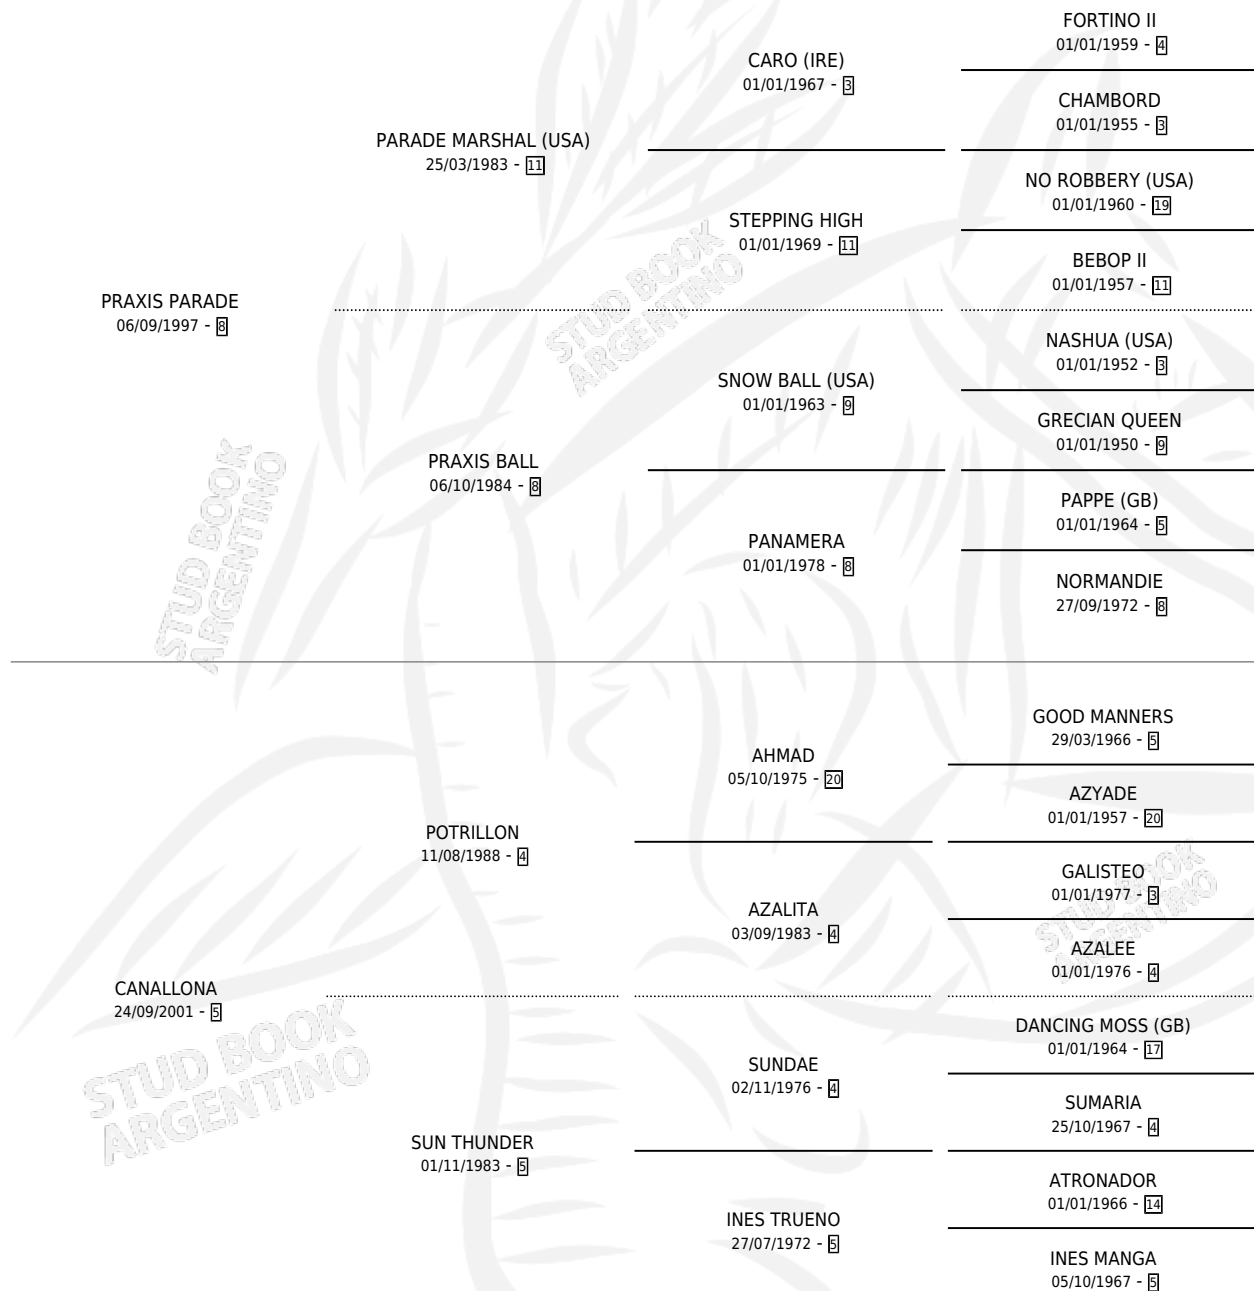

PRAXIS CANALLA

por PRAXIS PARADE y CANALLONA por POTRILLON

Argentina · Hembra · Alazan · SP · 26/08/2009
Familia 5-b · Volumen 40

ESTADO

TIPIFICACIÓN SANGUÍNEA	X
TIPIFICACIÓN POR ADN	✓
PASAPORTE	✓
IDENTIFICACIÓN POR MICROCHIP	✓
REPRODUCTOR	X

Lugar de nacimiento: Guer Aike
Criador: Santa Cruz Roberto Carlos

PEDIGREE

CAMPAÑA

Solo carreras oficiales de Argentina

POR EDAD

EDAD	CC	1°	2°	3°	4°	5°	NP	CLC	CLG	CLCG1	CLGG1	IMPORTE	GANANCIA / CC
3 AÑOS	2	0	0	0	0	1	1	0	0	0	0	\$3,480	\$1,740
4 AÑOS	1	0	0	0	0	0	1	0	0	0	0	\$1,720	\$1,720
5 AÑOS	8	1	2	3	1	0	1	0	0	0	0	\$95,540	\$11,943
TOTALES	11	1	2	3	1	1	3	0	0	0	0	\$100,740	\$9,158
%		9.1%	18.2%	27.3%	9.1%	9.1%	27.3%	0.0%	0.0%	0.0%	0.0%		