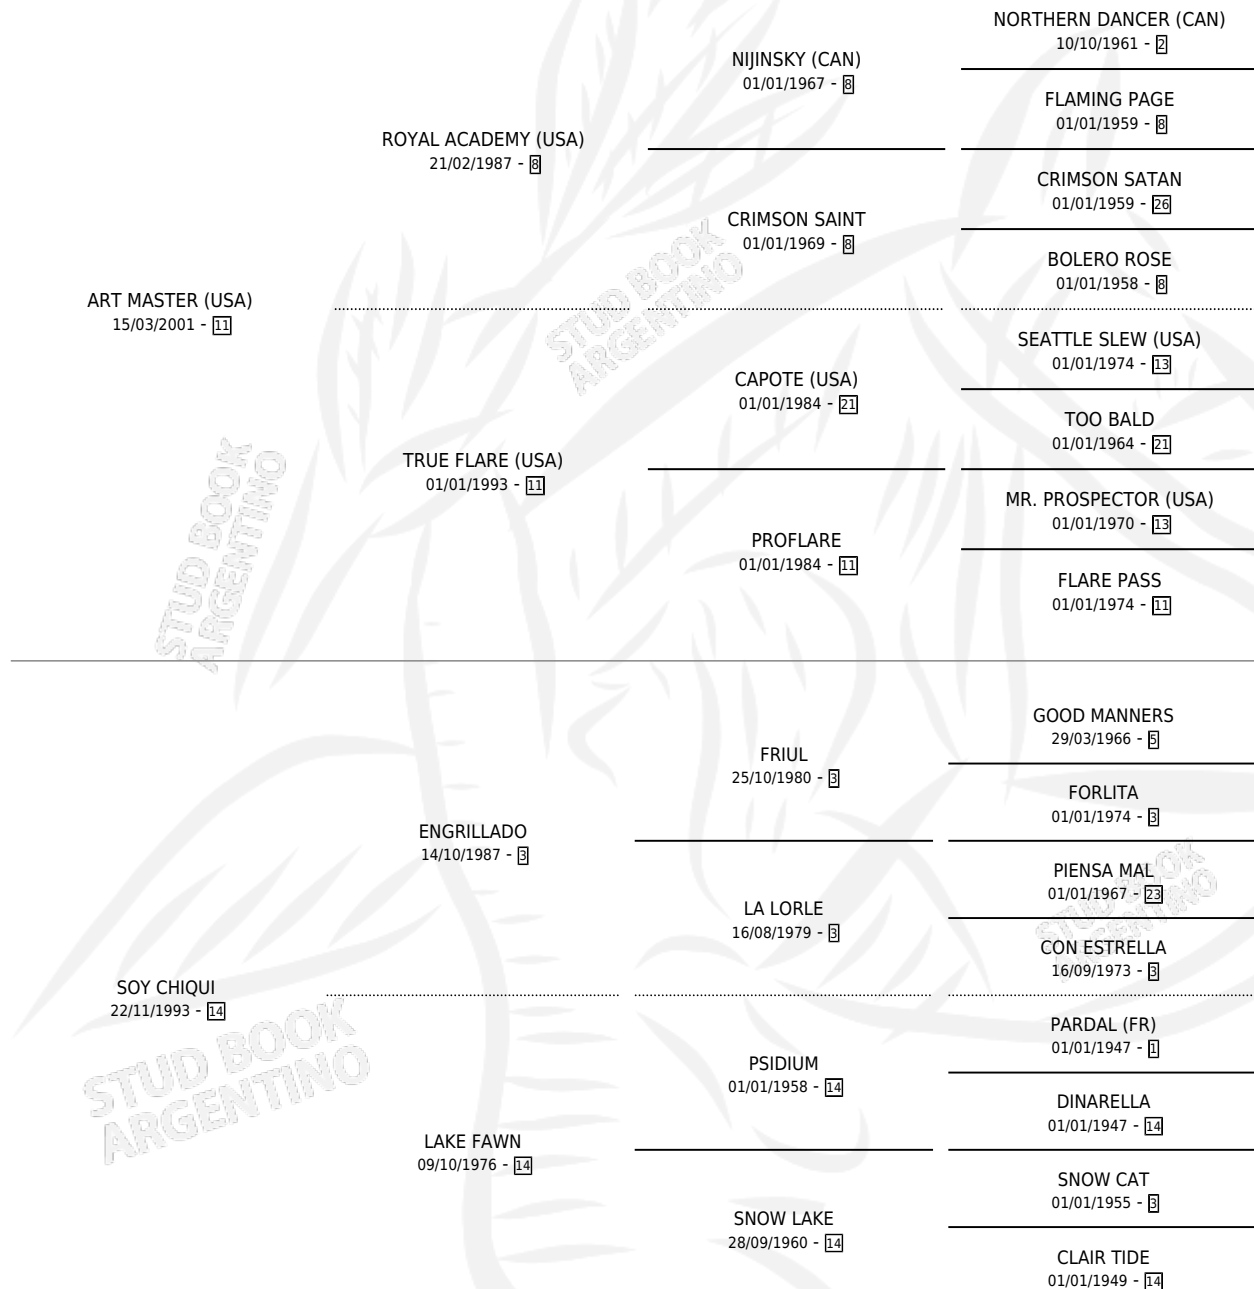

MAMA CHIQUI

por ART MASTER (USA) y SOY CHIQUI por ENGRILLADO

Argentina · Hembra · Zaino · SP · 18/09/2009
Familia 14-f · Volumen 40

ESTADO

TIPIFICACIÓN SANGUÍNEA	X
TIPIFICACIÓN POR ADN	✓
PASAPORTE	✓
IDENTIFICACIÓN POR MICROCHIP	✓
REPRODUCTOR	✓

Lugar de nacimiento: Usasti

Criador: Usasti

~

HIJOS

	MACHOS	HEMBRAS
5 NACIERON	3	2
3 CORRIERON	2	1
2 GANARON	1	1
0 GANADORES CL	0 GANADORES GR	0 GANADORES G1

PEDIGREE