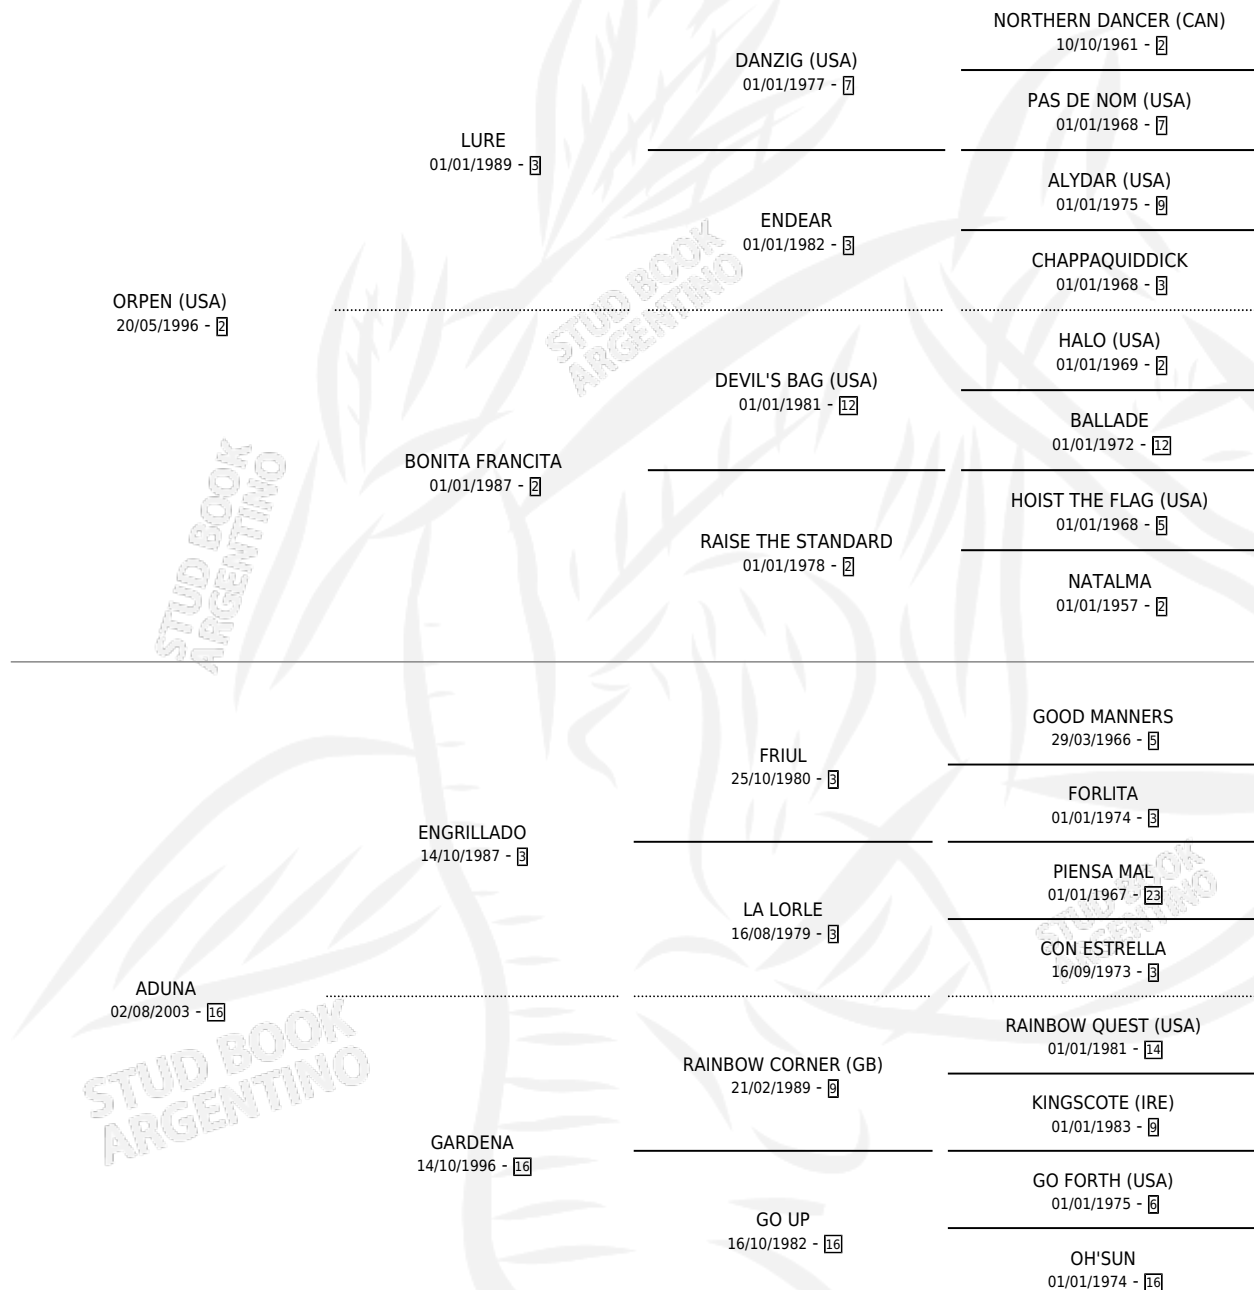

IKURRIÑA BASKA

por **ORPEN (USA)** y **ADUNA** por **ENGRILLADO**

Argentina · Hembra · Zaino · SP · 11/09/2009
Familia 16-d · Volumen 40

ESTADO

TIPIFICACIÓN SANGUÍNEA	X
TIPIFICACIÓN POR ADN	✓
PASAPORTE	✓
IDENTIFICACIÓN POR MICROCHIP	✓
REPRODUCTOR	✓

Lugar de nacimiento: Usasti

Criador: Usasti

~

HIJOS

	MACHOS	HEMBRAS
8 NACIERON	2	6
5 CORRIERON	2	3
5 GANARON	2	3
1 GANADORES CL	0 GANADORES GR	0 GANADORES G1

PEDIGREE

CAMPAÑA

Solo carreras oficiales de Argentina

SERVICIOS

Servicios **12** / Nacimientos **8** / Efectividad **66.67%**

PADRILLO	PRODUCTO	CRIADOR	1ER SERVICIO	ÚLTIMO SERVICIO
CODRINGER	∅		04/10/2025	13/10/2025
WILLANDER	∅		07/10/2024	01/11/2024
COSMIC TRIGGER	IN THE SHADOW (H A, 26/09/2024)	EL DOGUITO	25/09/2023	25/09/2023
WILLANDER	∅		03/11/2022	05/11/2022
TREASURE BEACH (GB)	IL DIVA (H ZD, 24/10/2022)	EL DOGUITO	21/10/2021	07/11/2021
SIGFRID	INCREPANTE (H Z, 06/10/2021)	EL DOGUITO	29/09/2020	09/10/2020
TREASURE BEACH (GB)	ISOLINA BEACH (H ZD, 22/09/2020)	EL DOGUITO	23/09/2019	23/09/2019
SIGFRID	∅		26/11/2018	04/12/2018
TREASURE BEACH (GB)	IL DIVO (M Z, 16/11/2018)	EL DOGUITO	22/11/2017	22/11/2017
TREASURE BEACH (GB)	INCREPadora (H Z, 03/11/2017) •MURIÓ EL 04/04/2018•	EL DOGUITO	15/11/2016	15/11/2016
STRATEGIC PRINCE (GB)	KUGA (H Z, 21/10/2016)	EL DOGUITO	12/09/2015	01/11/2015
STRATEGIC PRINCE (GB)	BASKO PRINCE (M Z, 25/08/2015)	RODRIGUEZ CLAUDIO FABIAN DEMARCHI IGNACIO	19/08/2014	19/08/2014