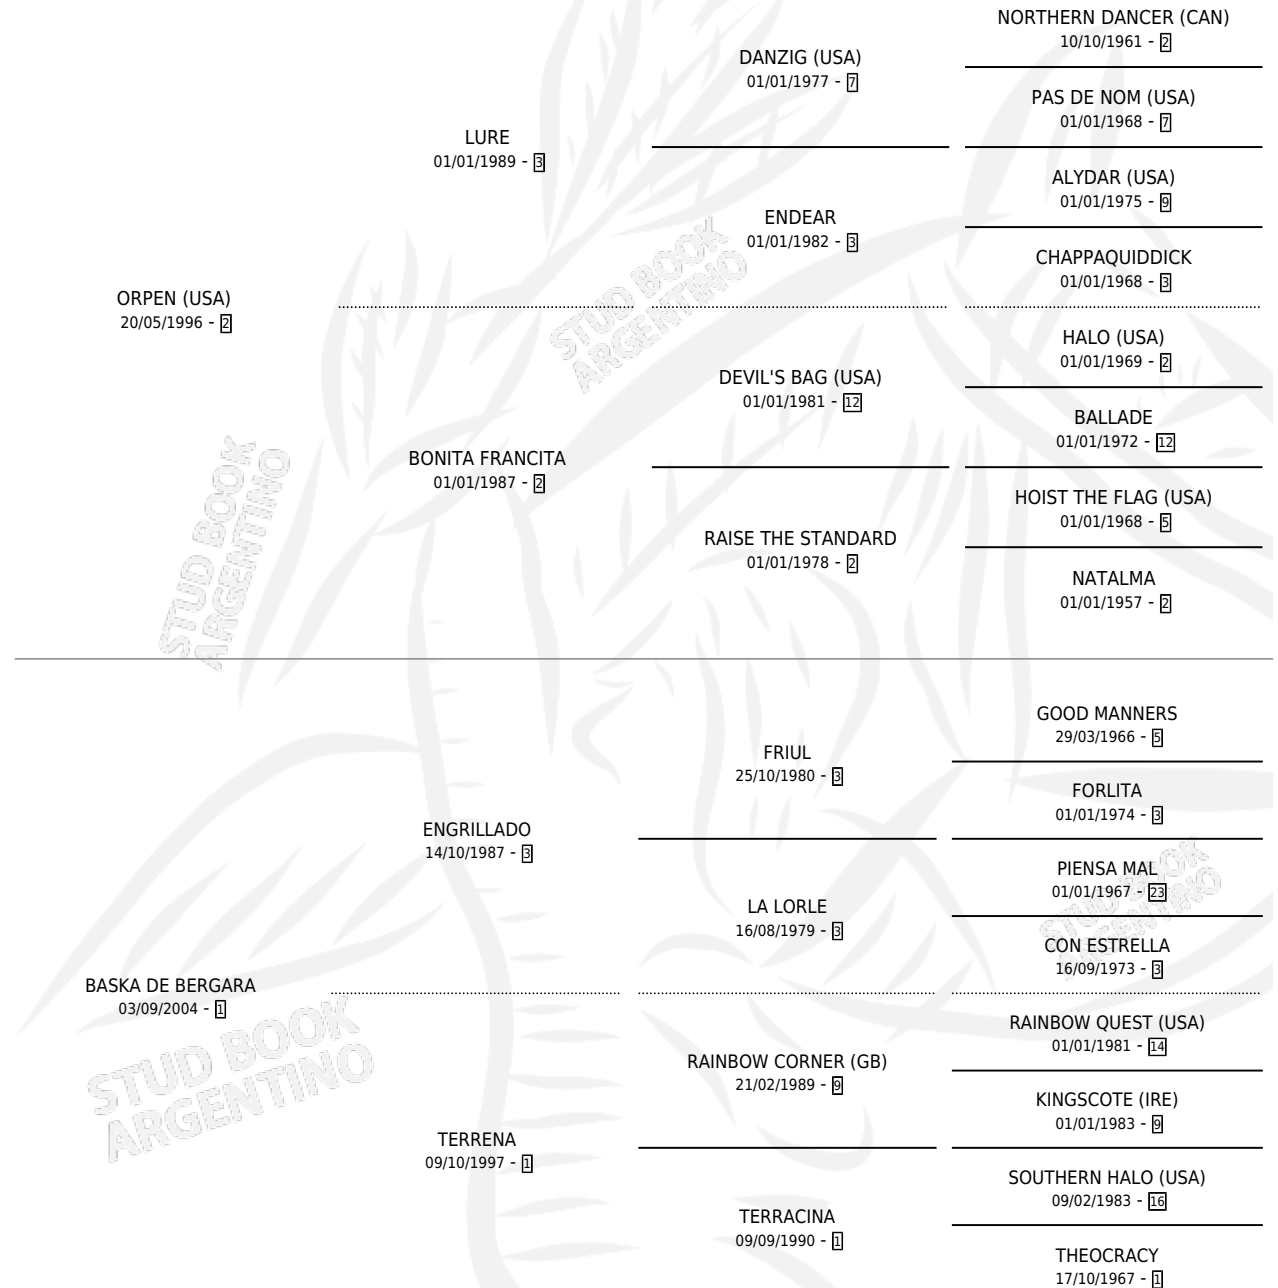

ARTEKALE

por **ORPEN (USA)** y **BASKA DE BERGARA** por **ENGRILLADO**

Argentina · Macho · Zaino · SP · 27/08/2009
Familia 1-w · Volumen 40

ESTADO

TIPIFICACIÓN SANGUÍNEA	X
TIPIFICACIÓN POR ADN	✓
PASAPORTE	✓
IDENTIFICACIÓN POR MICROCHIP	✓
REPRODUCTOR	X

Lugar de nacimiento: Usasti
Criador: Usasti

PEDIGREE

CAMPAÑA

Solo carreras oficiales de Argentina

POR EDAD

EDAD	CC	1°	2°	3°	4°	5°	NP	CLC	CLG	CLCG1	CLGG1	IMPORTE	GANANCIA / CC
3 AÑOS	1	0	1	0	0	0	0	0	0	0	0	\$16,100	\$16,100
TOTALES	1	0	1	0	0	0	0	0	0	0	0	\$16,100	\$16,100
%		0.0%	100%	0.0%	0.0%	0.0%	0.0%	0.0%	0.0%	0.0%	0.0%		