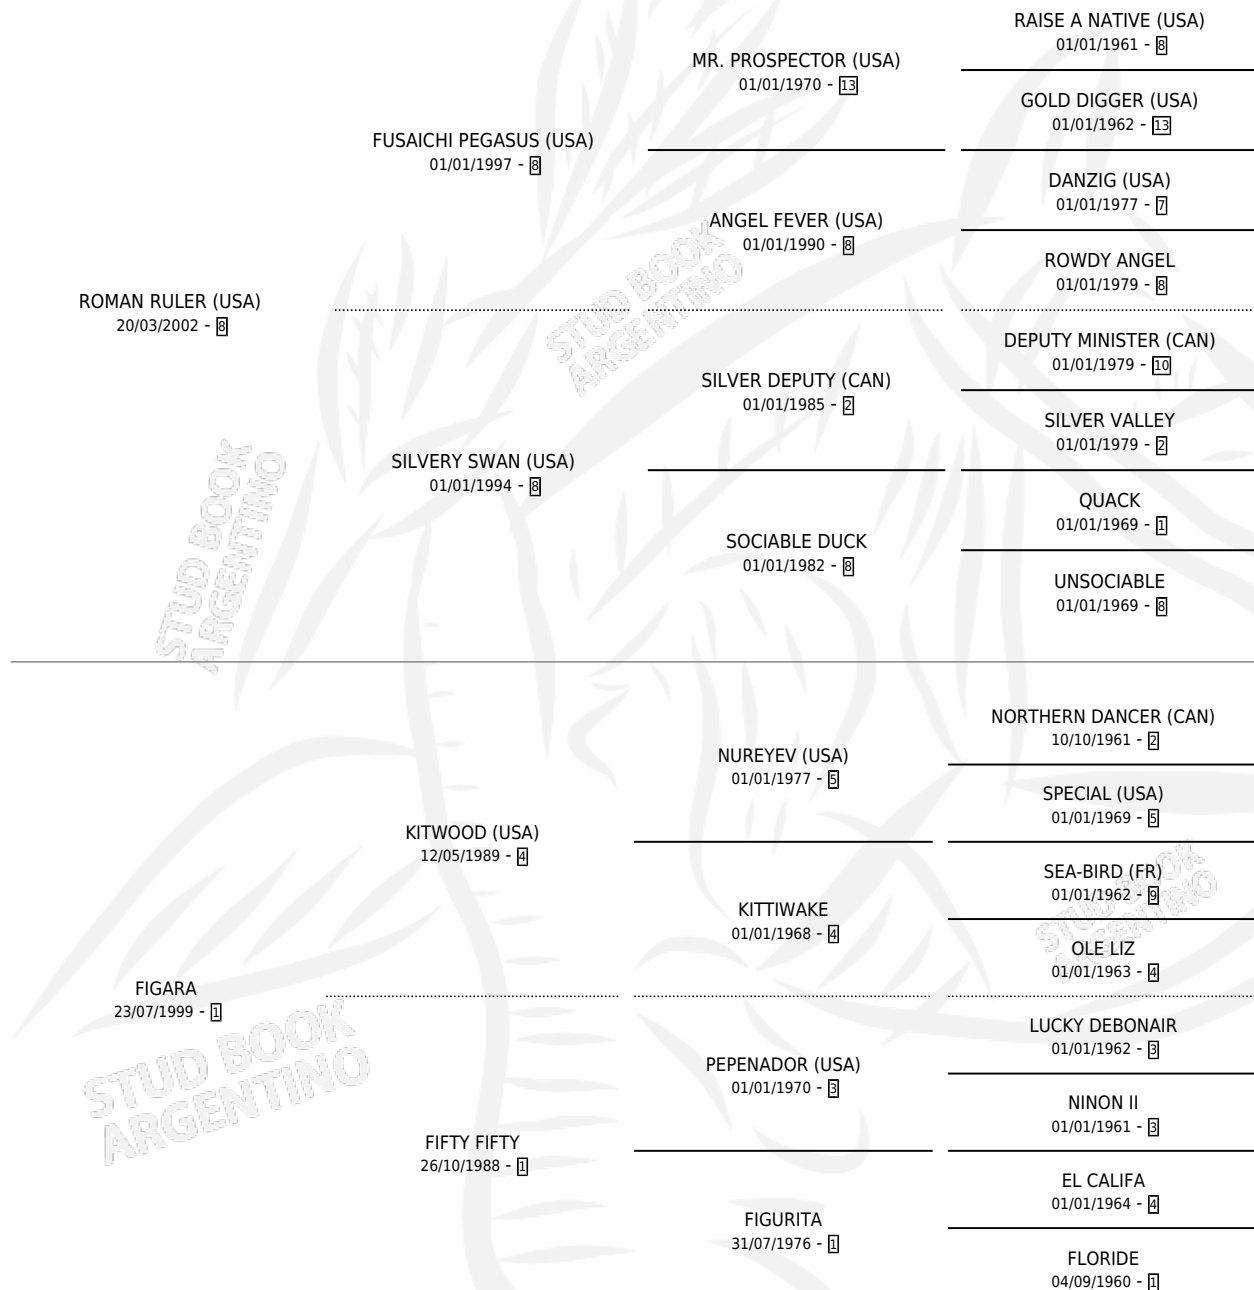

FRAGOTERO

por ROMAN RULER (USA) y FIGARA por KITWOOD (USA)

Argentina · Macho · Zaino · SP · 12/09/2009
Familia 1-w · Volumen 40

ESTADO

TIPIFICACIÓN SANGUÍNEA	X
TIPIFICACIÓN POR ADN	✓
PASAPORTE	✓
IDENTIFICACIÓN POR MICROCHIP	✓
REPRODUCTOR	✓

Lugar de nacimiento: Vacacion

Criador: Vacacion

~

HIJOS

	MACHOS	HEMBRAS
226 NACIERON	105	121
116 CORRIERON	52	64
62 GANARON	28	34
9 GANADORES CL	1 GANADORES GR	0 GANADORES G1

PEDIGREE

CAMPAÑA

Solo carreras oficiales de Argentina