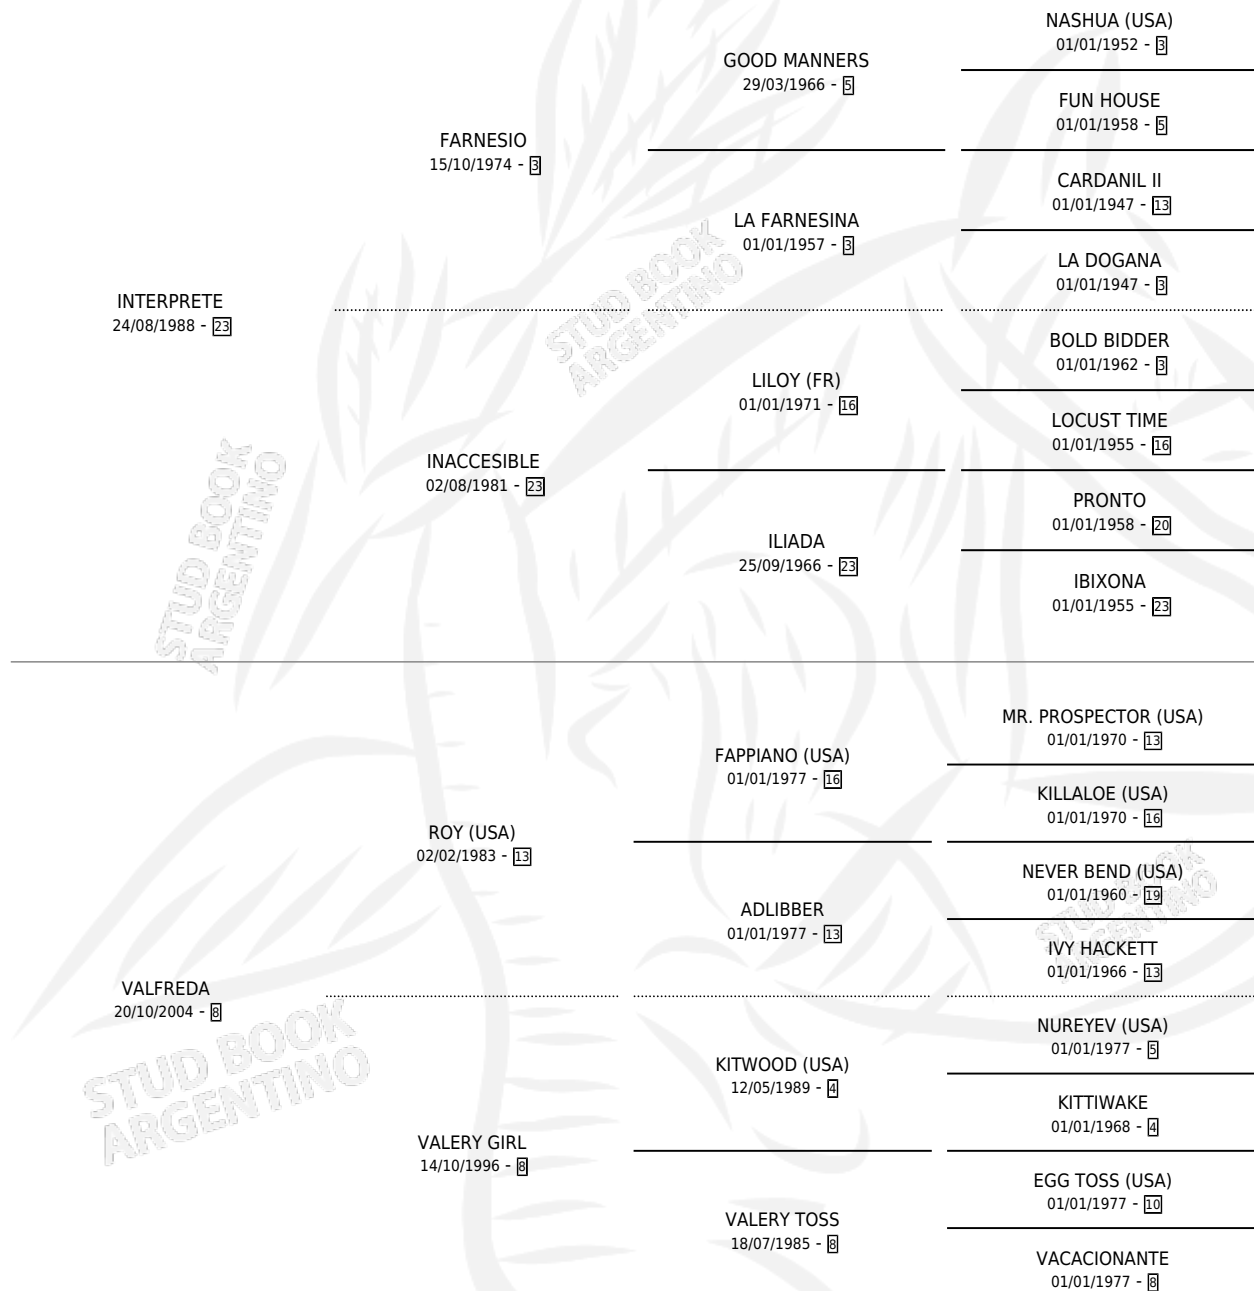

VIGORSO

por INTERPRETE y VALFREDA por ROY (USA)

Argentina · Macho · Alazan Tostado · SP · 16/09/2009
Familia 8-j · Volumen 40

ESTADO

TIPIFICACIÓN SANGUÍNEA	X
TIPIFICACIÓN POR ADN	✓
PASAPORTE	✓
IDENTIFICACIÓN POR MICROCHIP	✓
REPRODUCTOR	X

Lugar de nacimiento: Vacacion

Criador: Vacacion

PEDIGREE