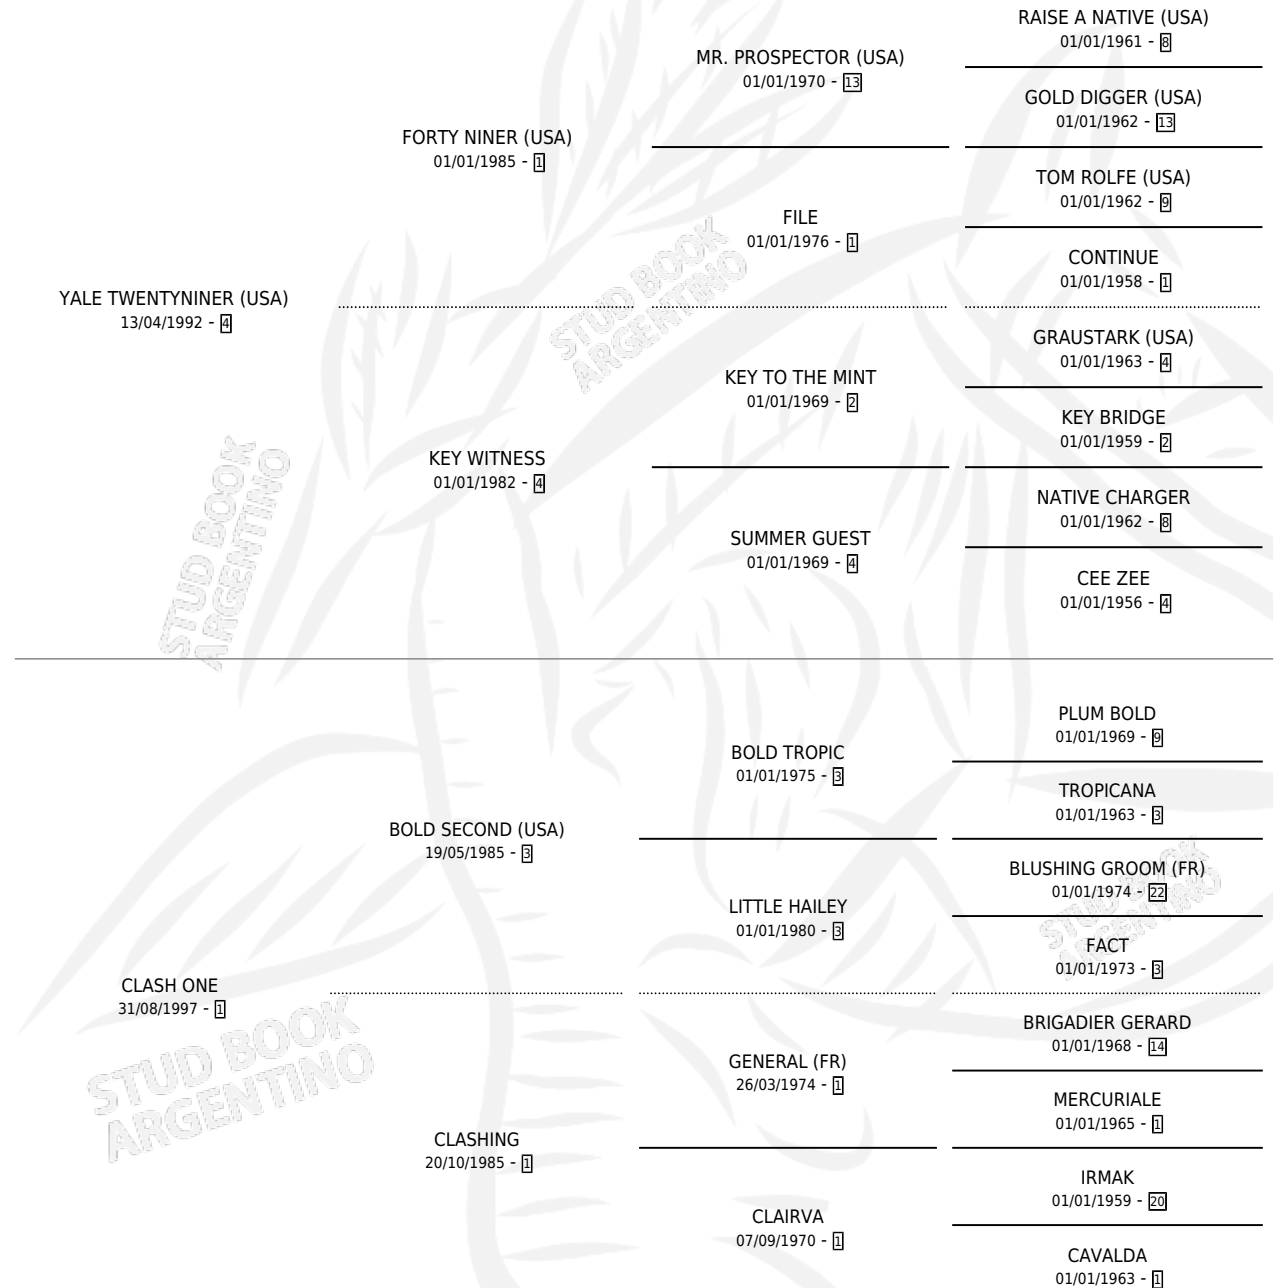

CERRO ESPERADO

por YALE TWENTYNINER (USA) y CLASH ONE por BOLD SECOND (USA)

Argentina · Macho · Zaino · SP · 07/09/2009
Familia 1-m · Volumen 40

ESTADO

TIPIFICACIÓN SANGUÍNEA	X
TIPIFICACIÓN POR ADN	X
PASAPORTE	X
IDENTIFICACIÓN POR MICROCHIP	X
REPRODUCTOR	X

Lugar de nacimiento: Sierra Larga
Criador: Sin dato

PEDIGREE

CERRO ESPERADO

Datos oficiales del Stud Book Argentino

Documento generado el 10/05/2026

studbook.org.ar