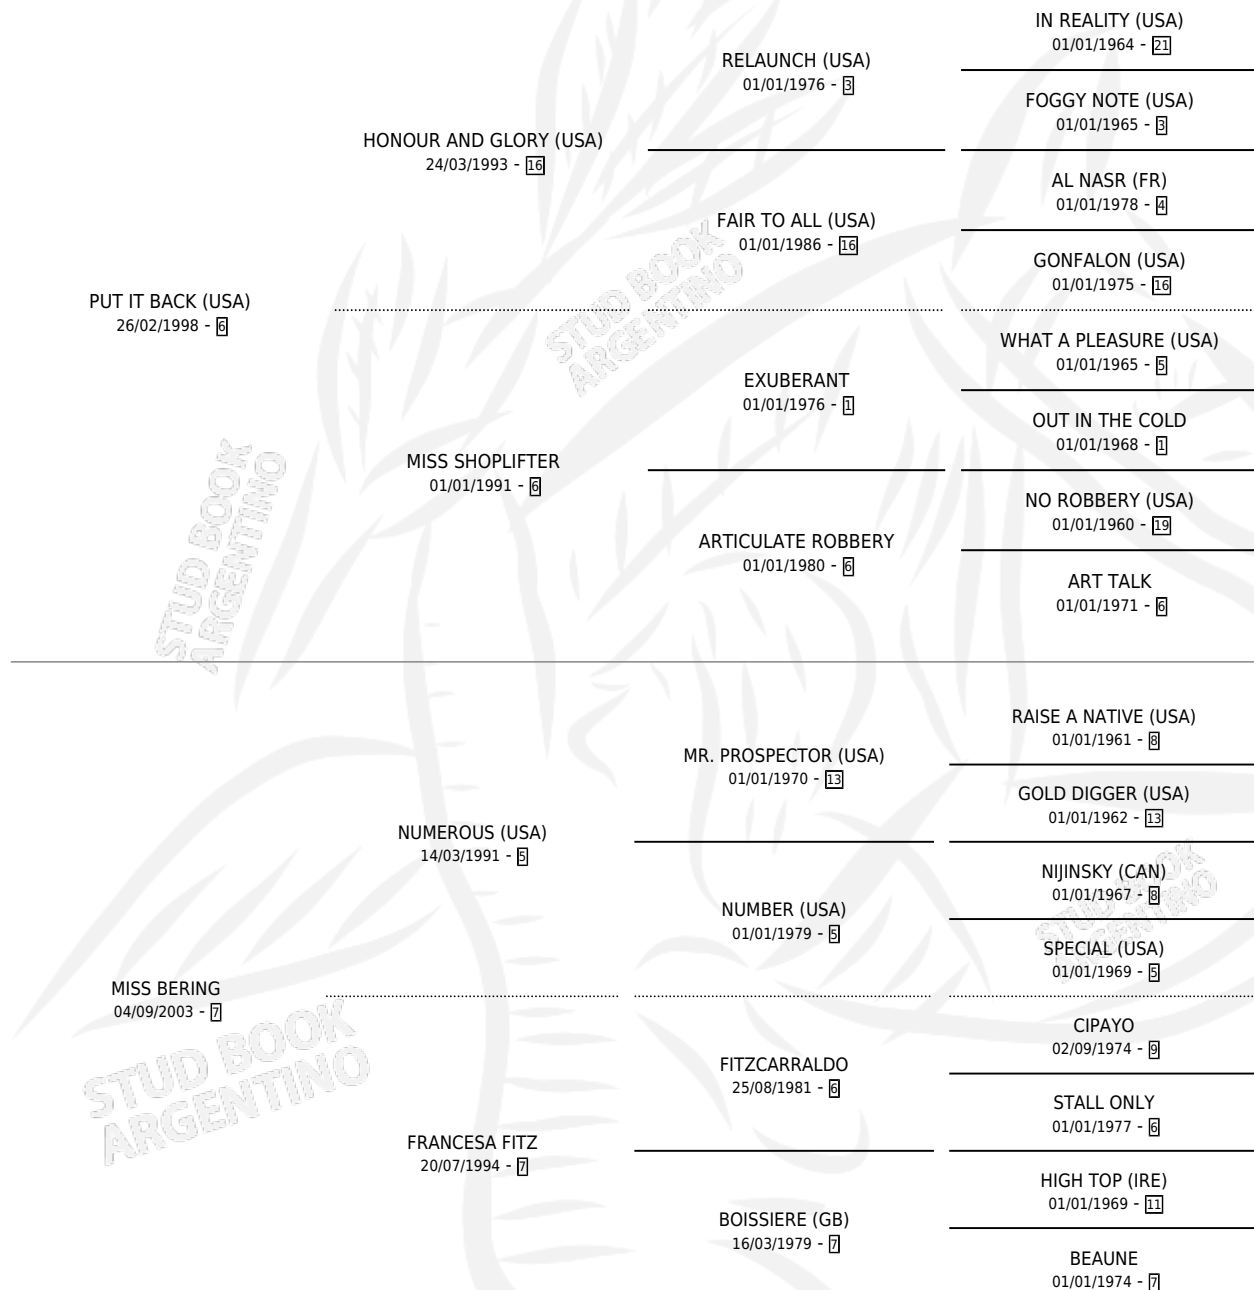

MISS IS BACK

por **PUT IT BACK (USA)** y **MISS BERING** por **NUMEROUS (USA)**

Argentina · Hembra · Zaino · SP · 06/09/2009
Familia 7-f · Volumen 40

ESTADO

TIPIFICACIÓN SANGUÍNEA	X
TIPIFICACIÓN POR ADN	✓
PASAPORTE	✓
IDENTIFICACIÓN POR MICROCHIP	✓
REPRODUCTOR	✓

Lugar de nacimiento: La Manija
Criador: Sin dato

~

HIJOS

	MACHOS	HEMBRAS
1 NACIERON	1	0
SIN ACTUACIONES		

PEDIGREE

CAMPAÑA

Solo carreras oficiales de Argentina

POR EDAD