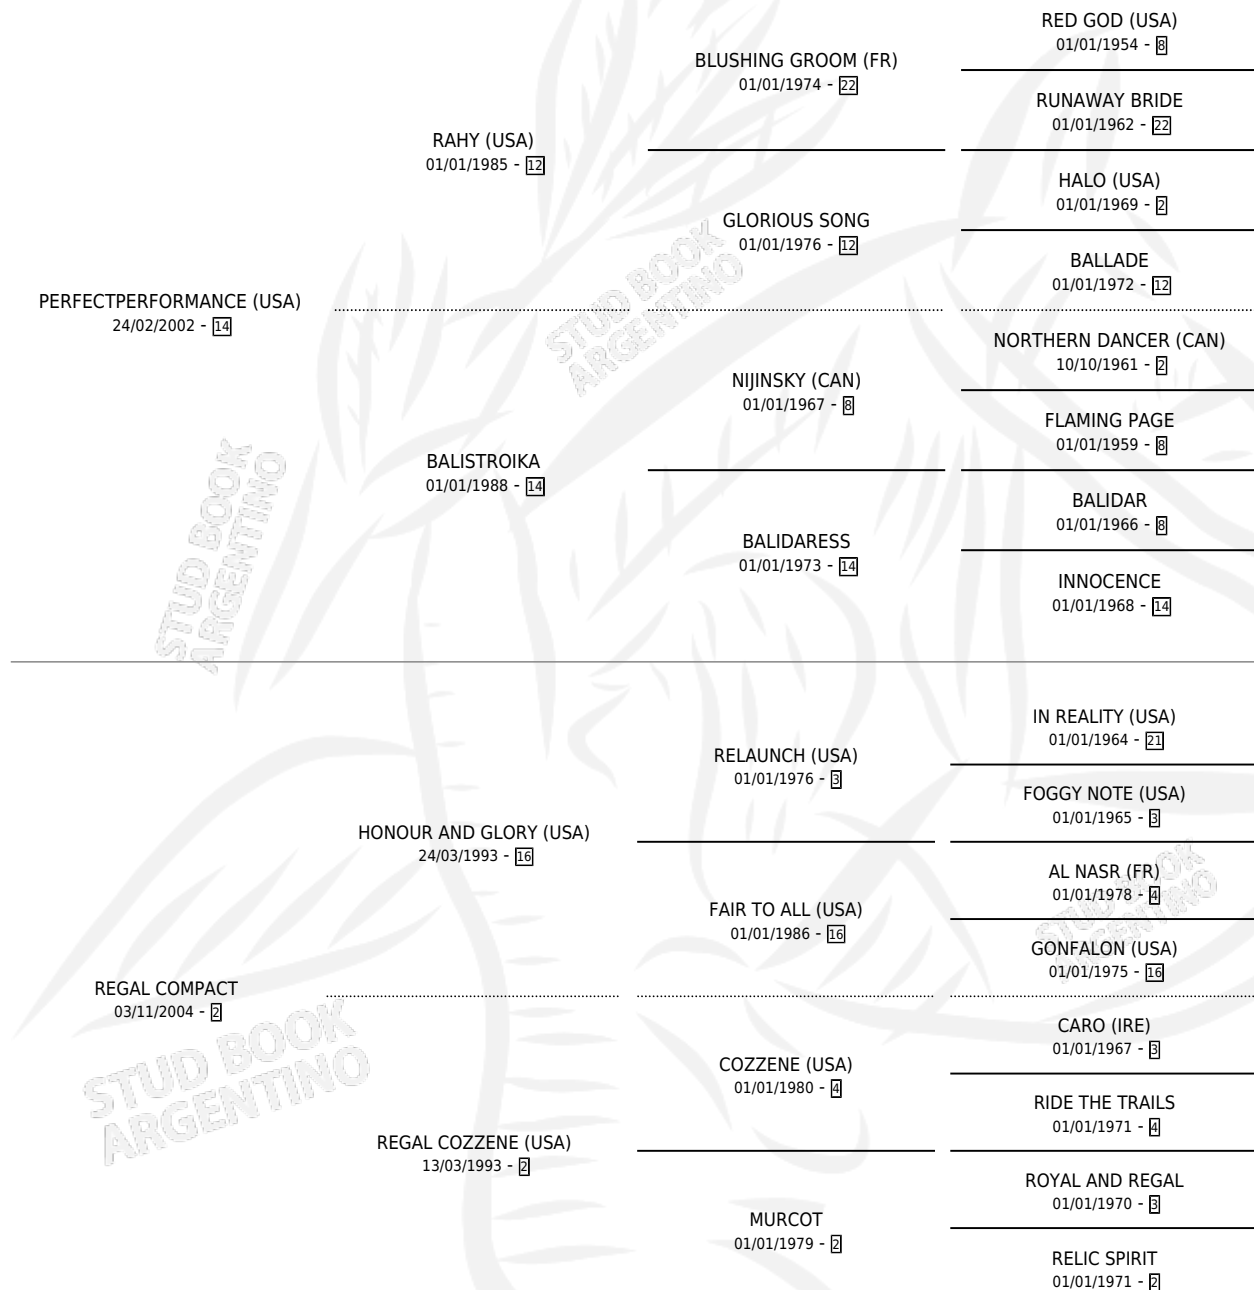

RIO CONCILIO

por PERFECTPERFORMANCE (USA) y REGAL COMPACT
por HONOUR AND GLORY (USA)

Argentina · Macho · Alazan · SP · 11/09/2009
Familia 2-s · Volumen 40

ESTADO

TIPIFICACIÓN SANGUÍNEA	X
TIPIFICACIÓN POR ADN	✓
PASAPORTE	✓
IDENTIFICACIÓN POR MICROCHIP	✓
REPRODUCTOR	✓

Lugar de nacimiento: Carampangue
Criador: Fraguas Francisco

~

HIJOS

	MACHOS	HEMBRAS
24 NACIERON	12	12
11 CORRIERON	8	3
6 GANARON	4	2

0	0	0
GANADORES CL	GANADORES GR	GANADORES G1

PEDIGREE