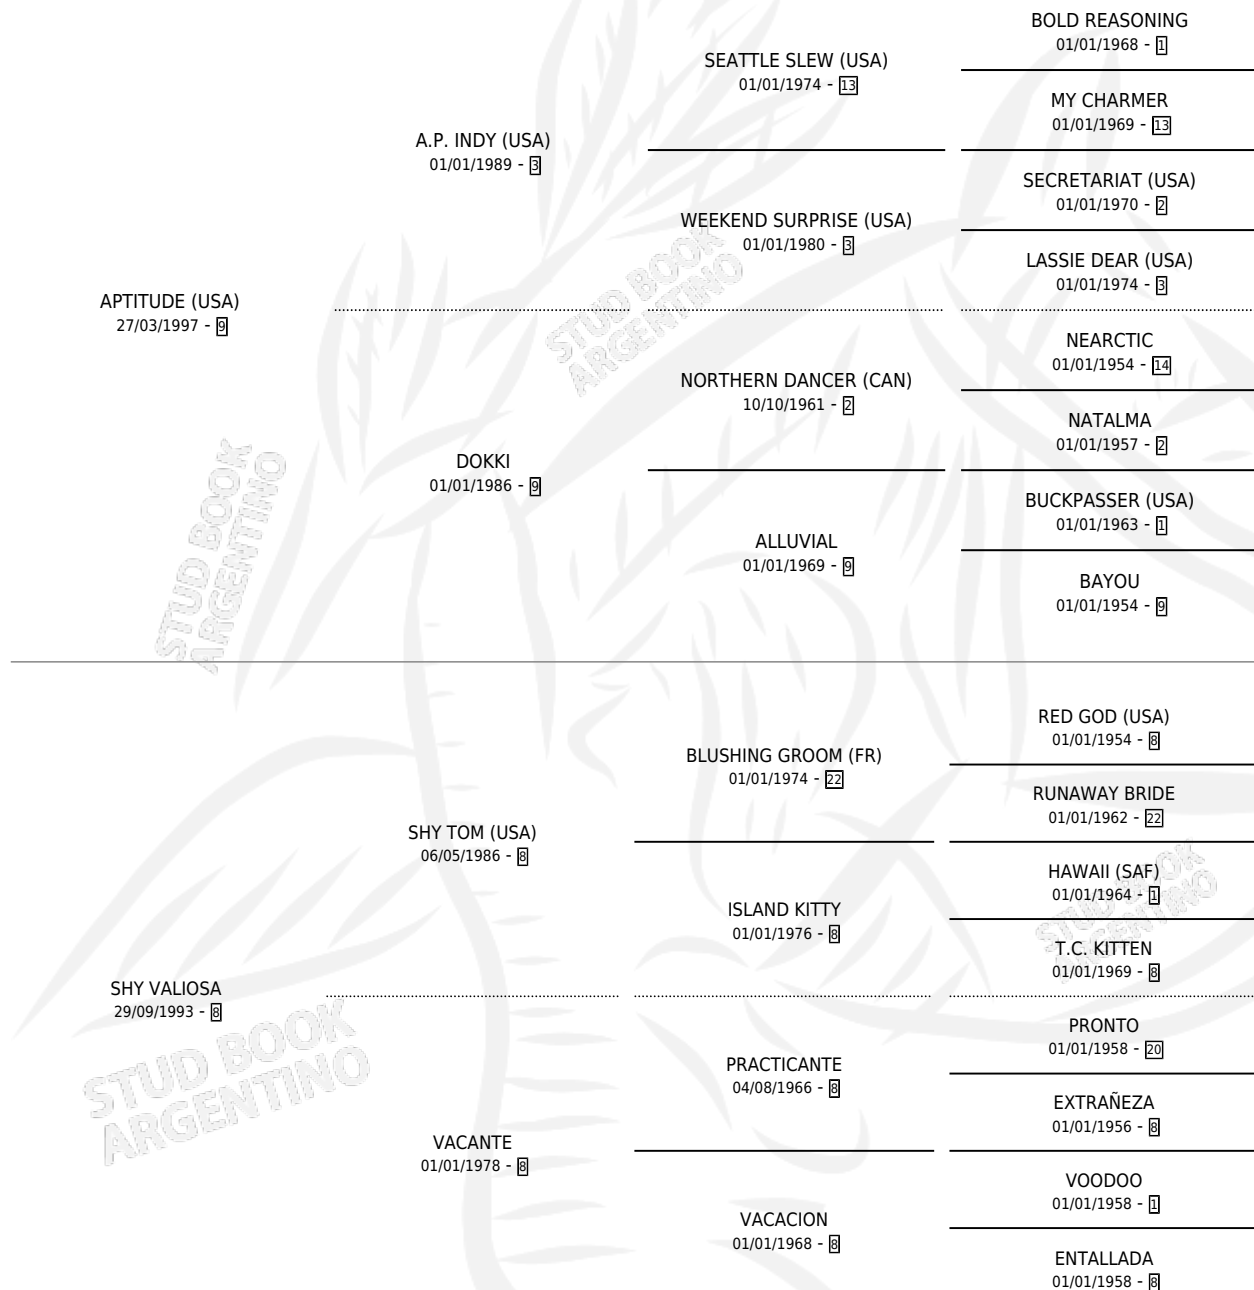

VALLE APTO

por **APTITUDE (USA)** y **SHY VALIOSA** por **SHY TOM (USA)**

Argentina · Macho · Zaino · SP · 10/09/2009
Familia 8-j · Volumen 40

ESTADO

TIPIFICACIÓN SANGUÍNEA	X
TIPIFICACIÓN POR ADN	✓
PASAPORTE	✓
IDENTIFICACIÓN POR MICROCHIP	✓
REPRODUCTOR	X

Lugar de nacimiento: La Biznaga

Criador: La Biznaga

PEDIGREE

VALLE APTO

Datos oficiales del Stud Book Argentino

Documento generado el 09/05/2026

studbook.org.ar