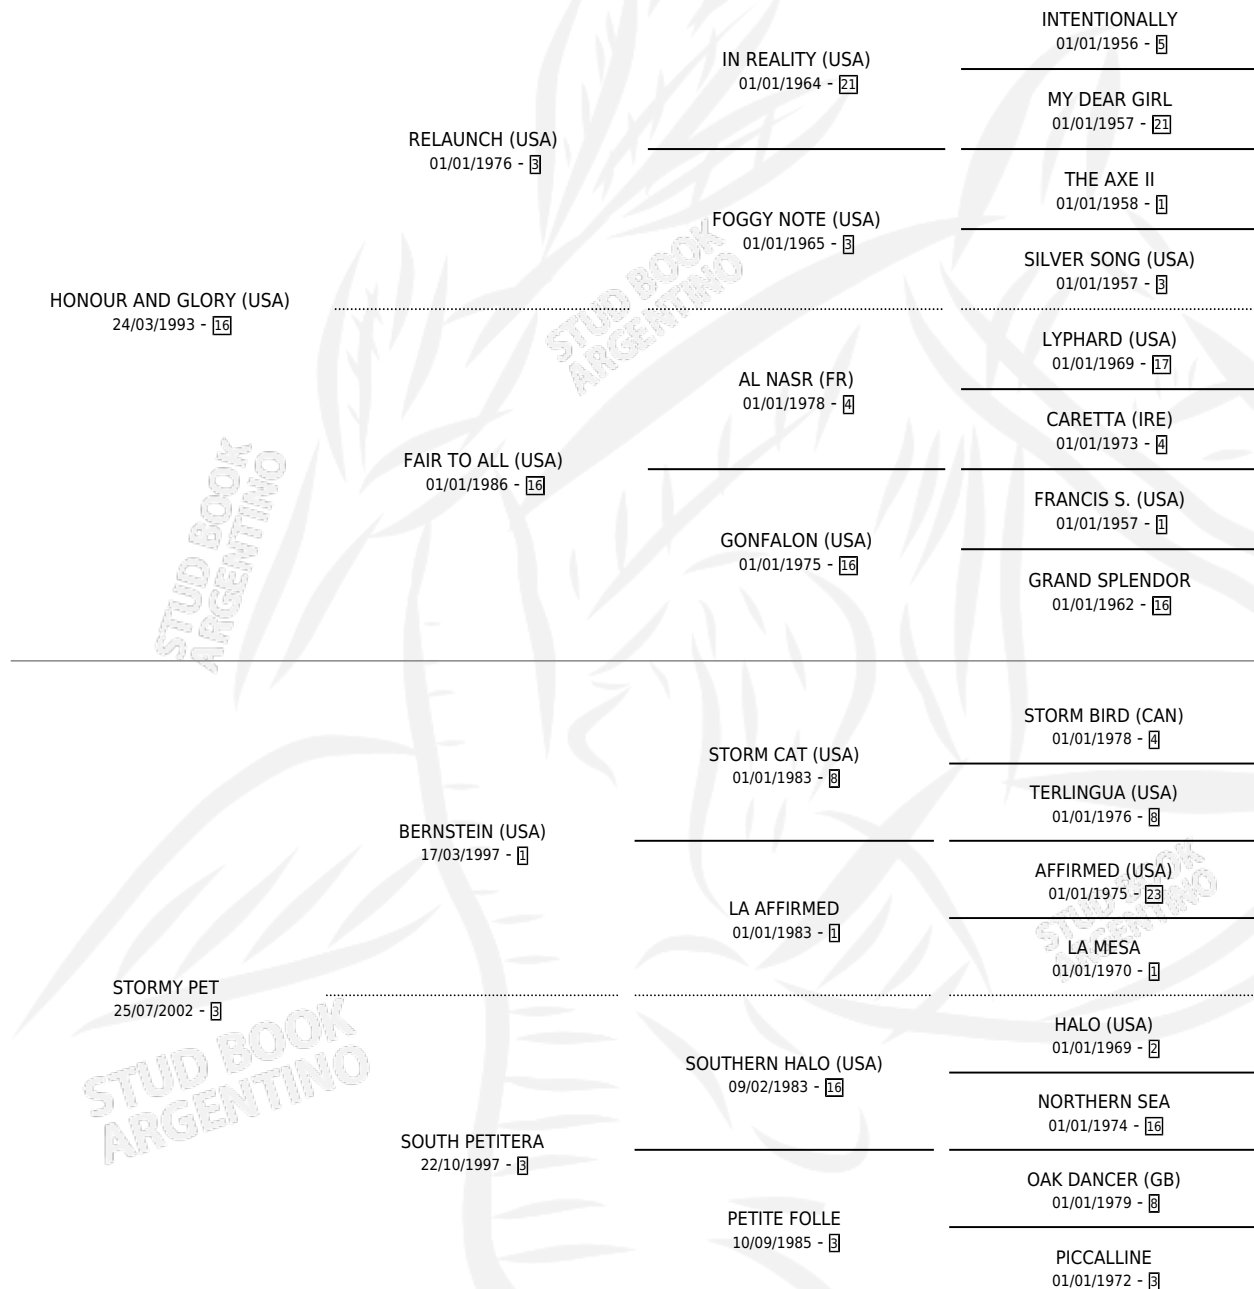

PERVERT GLORY

por **HONOUR AND GLORY (USA)** y **STORMY PET** por **BERNSTEIN (USA)**

Argentina · Hembra · Zaino · SP · 15/09/2009
Familia 3-h · Volumen 40

ESTADO

TIPIFICACIÓN SANGUÍNEA	X
TIPIFICACIÓN POR ADN	✓
PASAPORTE	✓
IDENTIFICACIÓN POR MICROCHIP	✓
REPRODUCTOR	✓

Lugar de nacimiento: La Biznaga
Criador: La Biznaga

~

HIJOS

	MACHOS	HEMBRAS
4 NACIERON	3	1
3 CORRIERON	2	1
1 GANARON	1	0
0 GANADORES CL	0 GANADORES GR	0 GANADORES G1

PEDIGREE

CAMPAÑA

Solo carreras oficiales de Argentina