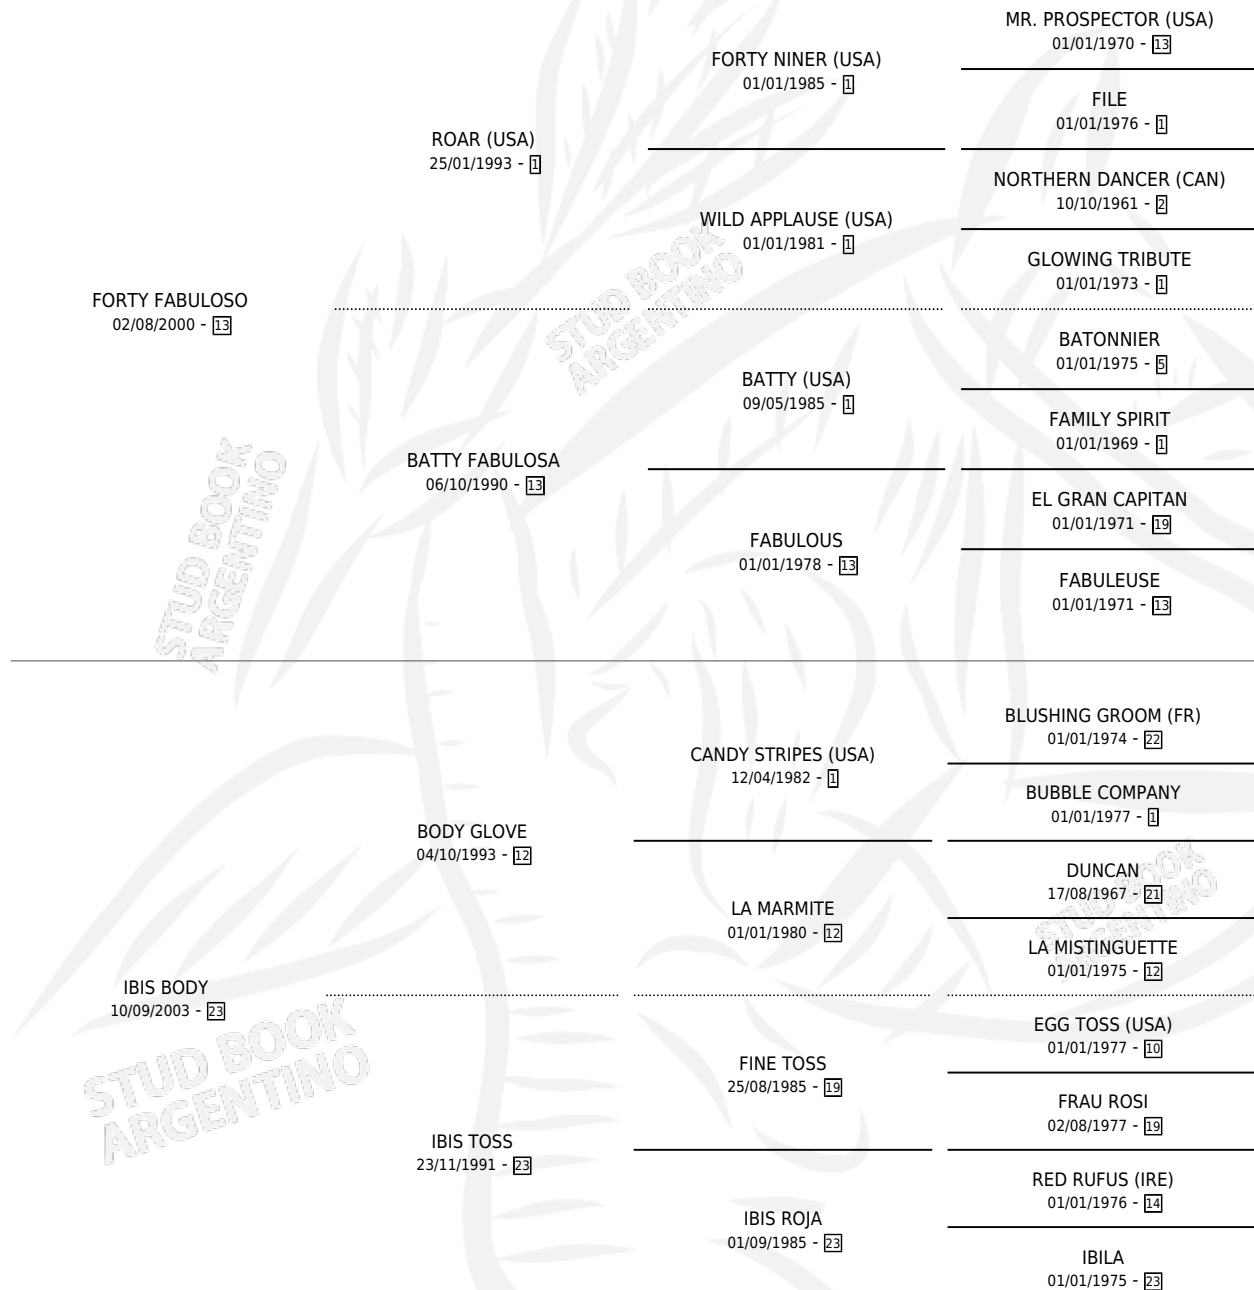

BENZEMA

por FORTY FABULOSO y IBIS BODY por BODY GLOVE

Argentina · Macho · Alazan · SP · 11/09/2009
Familia 23-a · Volumen 40

ESTADO

TIPIFICACIÓN SANGUÍNEA	X
TIPIFICACIÓN POR ADN	✓
PASAPORTE	✓
IDENTIFICACIÓN POR MICROCHIP	✓
REPRODUCTOR	X

Lugar de nacimiento: Don Yayo

Criador: Don Yayo

PEDIGREE

CAMPAÑA

Solo carreras oficiales de Argentina

POR EDAD

EDAD	CC	1°	2°	3°	4°	5°	NP	CLC	CLG	CLCG1	CLGG1	IMPORTE	GANANCIA / CC
4 AÑOS	8	1	0	0	0	0	7	0	0	0	0	\$0	\$0
TOTALES	8	1	0	0	0	0	7	0	0	0	0	\$0	\$0
%		12.5%	0.0%	0.0%	0.0%	0.0%	87.5%	0.0%	0.0%	0.0%	0.0%		