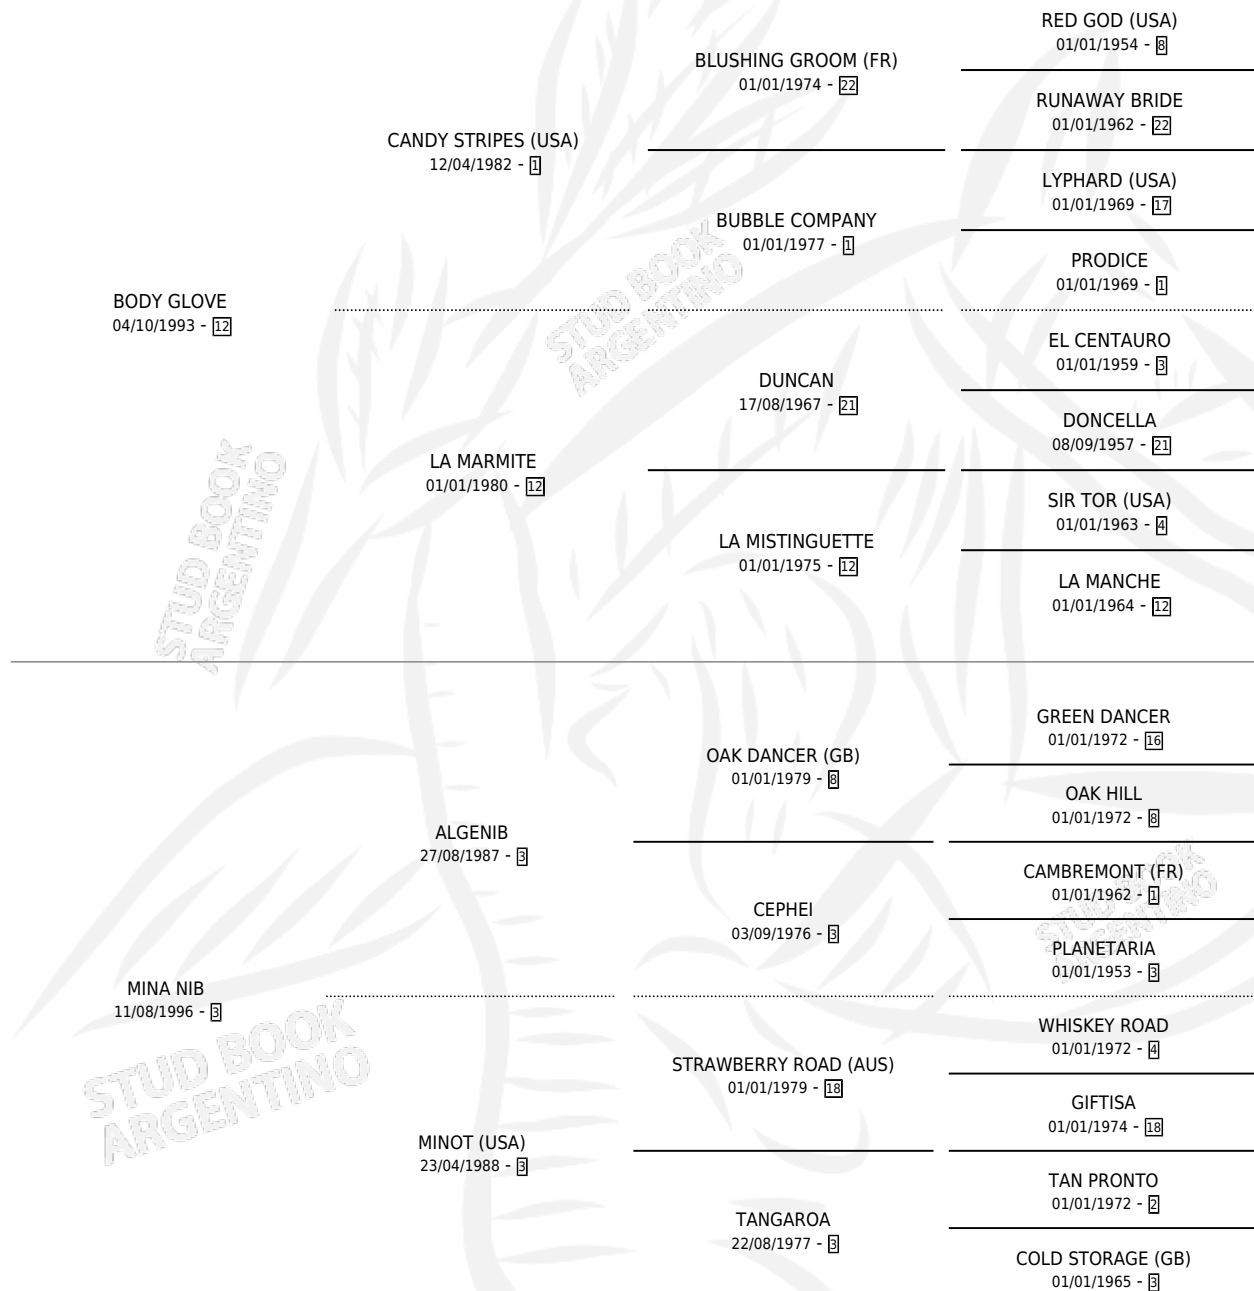

MISS TANGAROA

por **BODY GLOVE** y **MINA NIB** por **ALGENIB**

Argentina · Hembra · Alazan · SP · 31/08/2009
Familia 3-m · Volumen 40

ESTADO

TIPIFICACIÓN SANGUÍNEA	X
TIPIFICACIÓN POR ADN	✓
PASAPORTE	✓
IDENTIFICACIÓN POR MICROCHIP	✓
REPRODUCTOR	X

Lugar de nacimiento: Don Yayo

Criador: Don Yayo

PEDIGREE

CAMPAÑA

Solo carreras oficiales de Argentina

POR EDAD

EDAD	CC	1°	2°	3°	4°	5°	NP	CLC	CLG	CLCG1	CLGG1	IMPORTE	GANANCIA / CC
3 AÑOS	5	0	0	0	0	0	5	0	0	0	0	\$0	\$0
4 AÑOS	1	0	0	0	0	0	1	0	0	0	0	\$0	\$0
TOTALES	6	0	0	0	0	0	6	0	0	0	0	\$0	\$0
%		0.0%	0.0%	0.0%	0.0%	0.0%	100%	0.0%	0.0%	0.0%	0.0%		