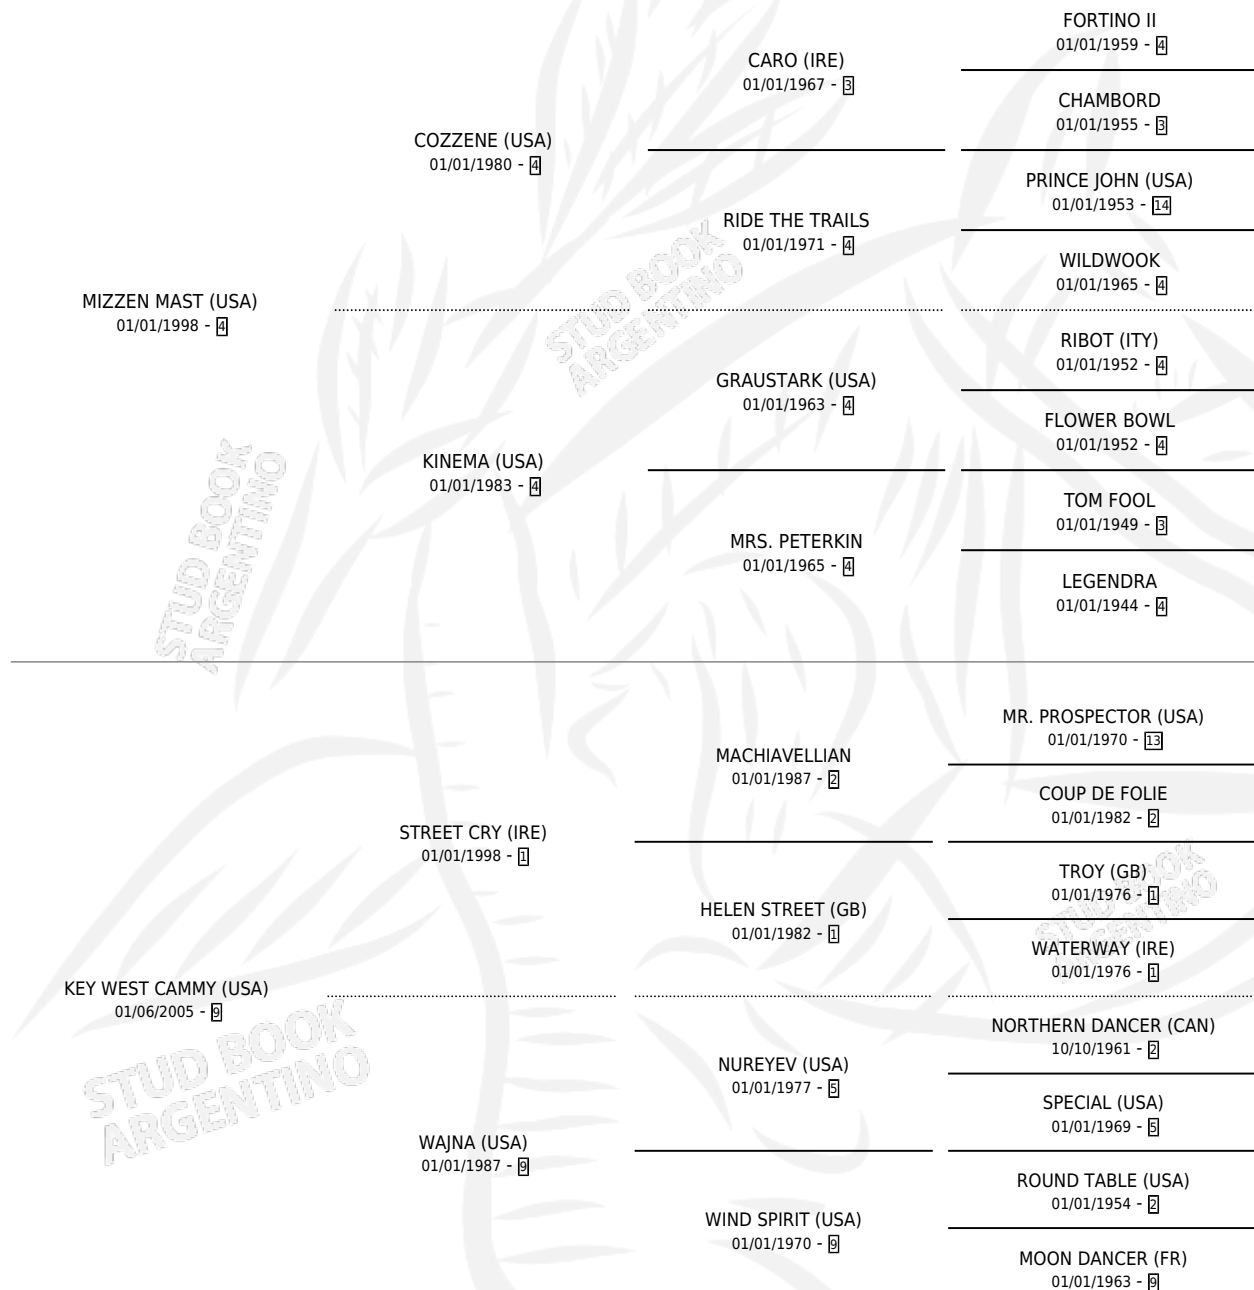

KAILA MAST

por **MIZZEN MAST (USA)** y **KEY WEST CAMMY (USA)** por **STREET CRY (IRE)**

Argentina · Hembra · Tordillo · SP · 10/02/2009
Familia 9-c · Volumen 40

ESTADO

TIPIFICACIÓN SANGUÍNEA	X
TIPIFICACIÓN POR ADN	✓
PASAPORTE	✓
IDENTIFICACIÓN POR MICROCHIP	✓
REPRODUCTOR	✓

Lugar de nacimiento: La Leyenda De Areco

Criador: La Leyenda De Areco

~

HIJOS

	MACHOS	HEMBRAS
3 NACIERON	1	2
2 CORRIERON	0	2
2 GANARON	0	2

0	0	0
GANADORES CL	GANADORES GR	GANADORES G1

PEDIGREE

S

mientos 3 / Efectividad 50.00%

PADRILLO	PRODUCTO	CRIADOR	1ER SERVICIO	ÚLTIMO SERVICIO
LUCKY ISLAND	∅		20/08/2019	20/08/2019
KAILA MAST HORSE CREEPER (USA)	KOLOR MOROTI (H T, 15/09/2018)	ALBORADA	21/09/2017	21/09/2017
Datos oficiales del Stud Book Argentino STATEGIC PRINCE (GB) Documento generado el 08/05/2026	∅		11/10/2016	23/11/2016
LINGOTE DE ORO studbook.org.ar	∅		08/10/2015	08/10/2015
STATEGIC PRINCE (GB)	KIRK PRINCE (M T, 22/07/2015)	LA LEYENDA DE ARECO	06/08/2014	06/08/2014
CIMA DE TRIOMPHE (IRE)	KEY WEST DESIGN (H T, 15/10/2013)	LA LEYENDA DE ARECO	04/11/2012	04/11/2012