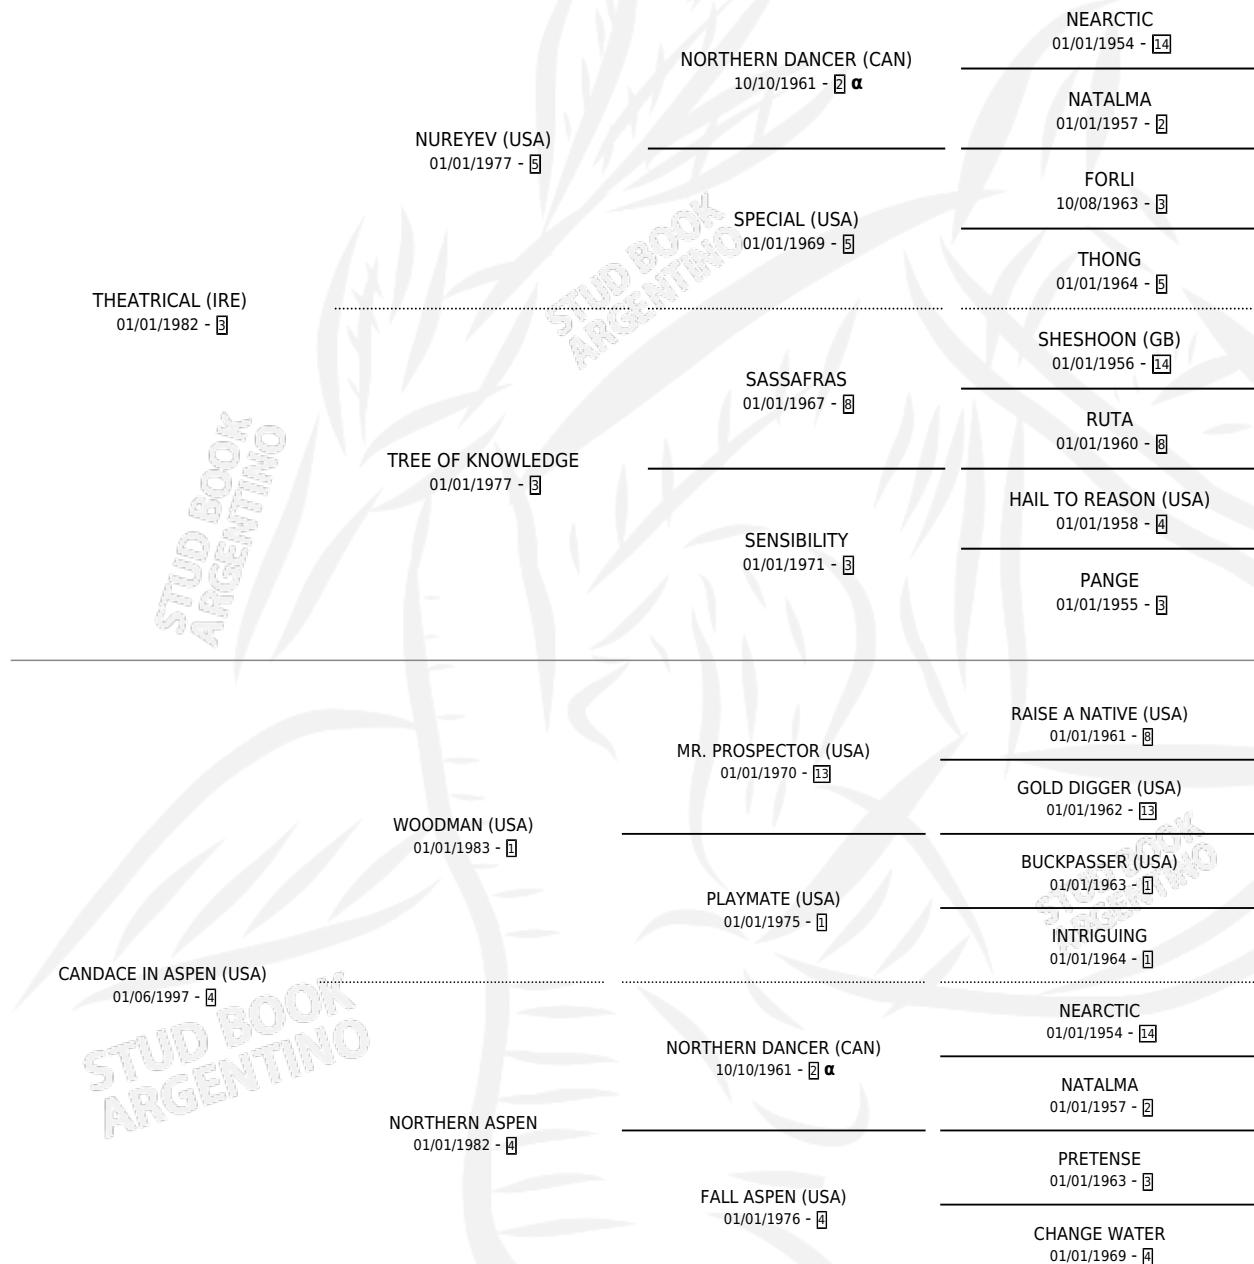

Lugar de nacimiento: La Leyenda De Areco
Criador: La Leyenda De Areco

~

HIJOS

	MACHOS	HEMBRAS
11 NACIERON	4	7
10 CORRIERON	4	6
7 GANARON	1	6
0 GANADORES CL	0 GANADORES GR	0 GANADORES G1

PEDIGREE

INBREEDING : α

CAMPAÑA

Solo carreras oficiales de Argentina

POR EDAD

EDAD	CC	1°	2°	3°	4°	5°	NP	CLC	CLG	CLCG1	CLGG1	IMPORTE	GANANCIA / CC
4 AÑOS	2	0	1	0	0	0	1	0	0	0	0	\$12,950	\$6,475
TOTALES	2	0	1	0	0	0	1	0	0	0	0	\$12,950	\$6,475
%		0.0%	50.0%	0.0%	0.0%	0.0%	50.0%	0.0%	0.0%	0.0%	0.0%		