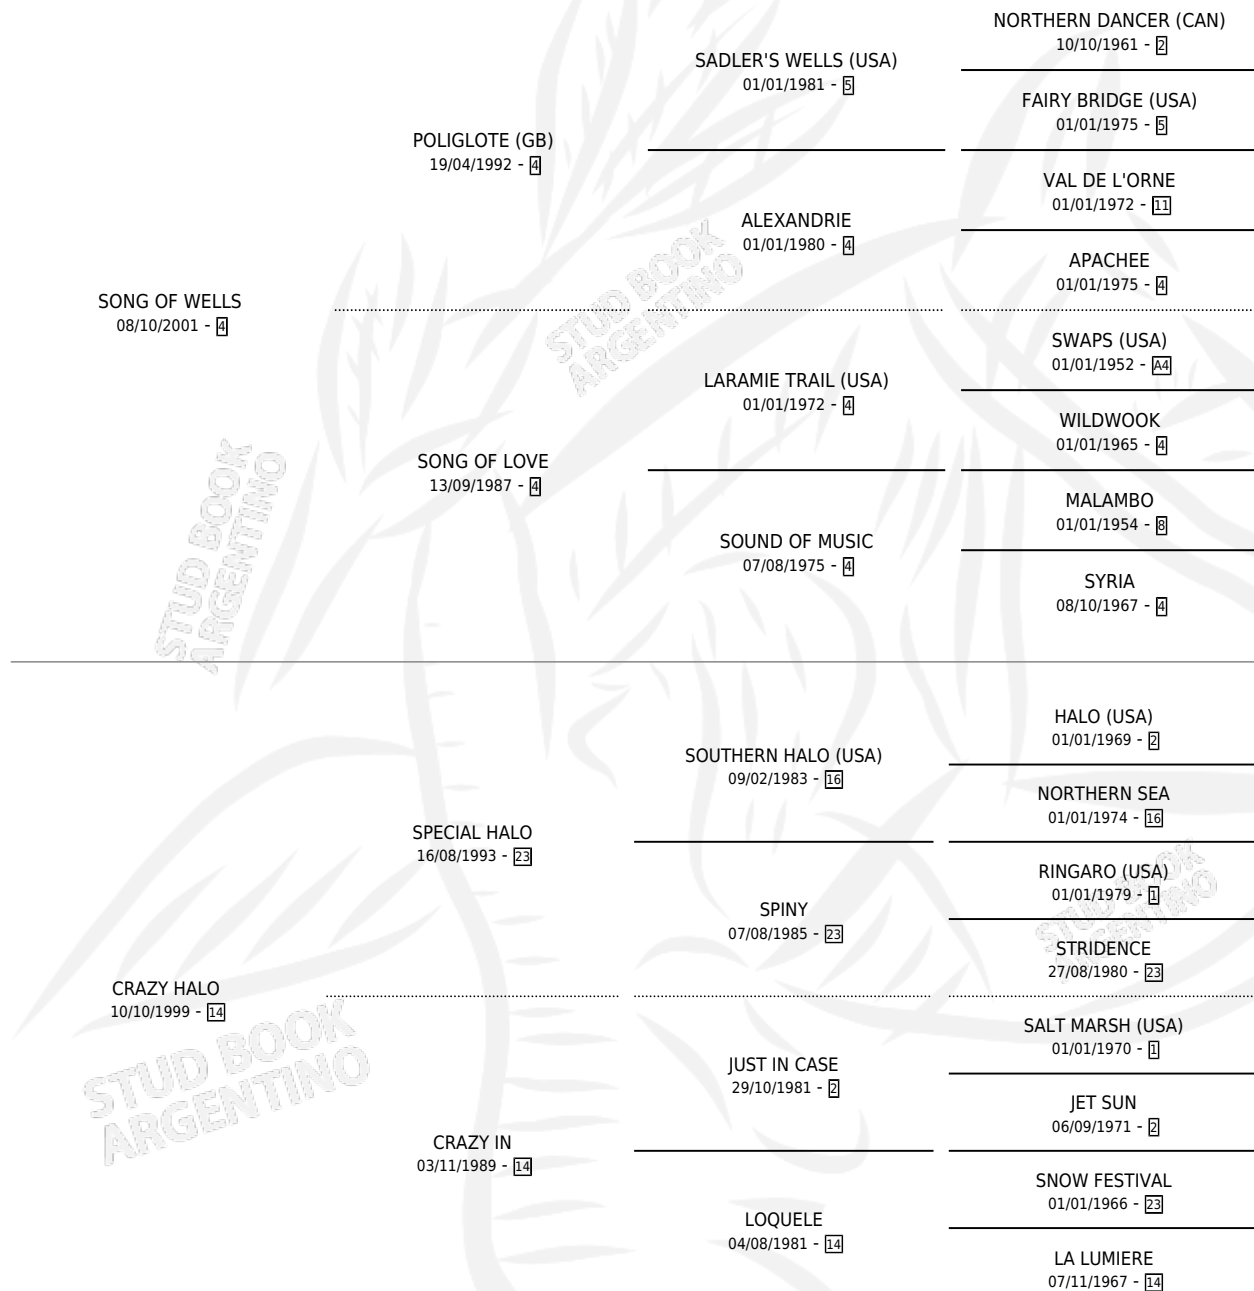

FLORIDA SPECIAL

por SONG OF WELLS y CRAZY HALO por SPECIAL HALO

Argentina · Hembra · Zaino · SP · 22/08/2009
Familia 14-b · Volumen 40

ESTADO

TIPIFICACIÓN SANGUÍNEA	X
TIPIFICACIÓN POR ADN	✓
PASAPORTE	✓
IDENTIFICACIÓN POR MICROCHIP	✓
REPRODUCTOR	X

Lugar de nacimiento: La Rubeta
Criador: Machicote Pedro Andres

PEDIGREE

CAMPAÑA

Solo carreras oficiales de Argentina

POR EDAD

EDAD	CC	1°	2°	3°	4°	5°	NP	CLC	CLG	CLCG1	CLGG1	IMPORTE	GANANCIA / CC
2 AÑOS	2	0	0	0	0	2	0	1	0	0	0	\$8,000	\$4,000
3 AÑOS	1	0	0	0	0	0	1	0	0	0	0	\$0	\$0
TOTALES	3	0	0	0	0	2	1	1	0	0	0	\$8,000	\$2,667
%		0.0%	0.0%	0.0%	0.0%	66.7%	33.3%	33.3%	0.0%	0.0%	0.0%		