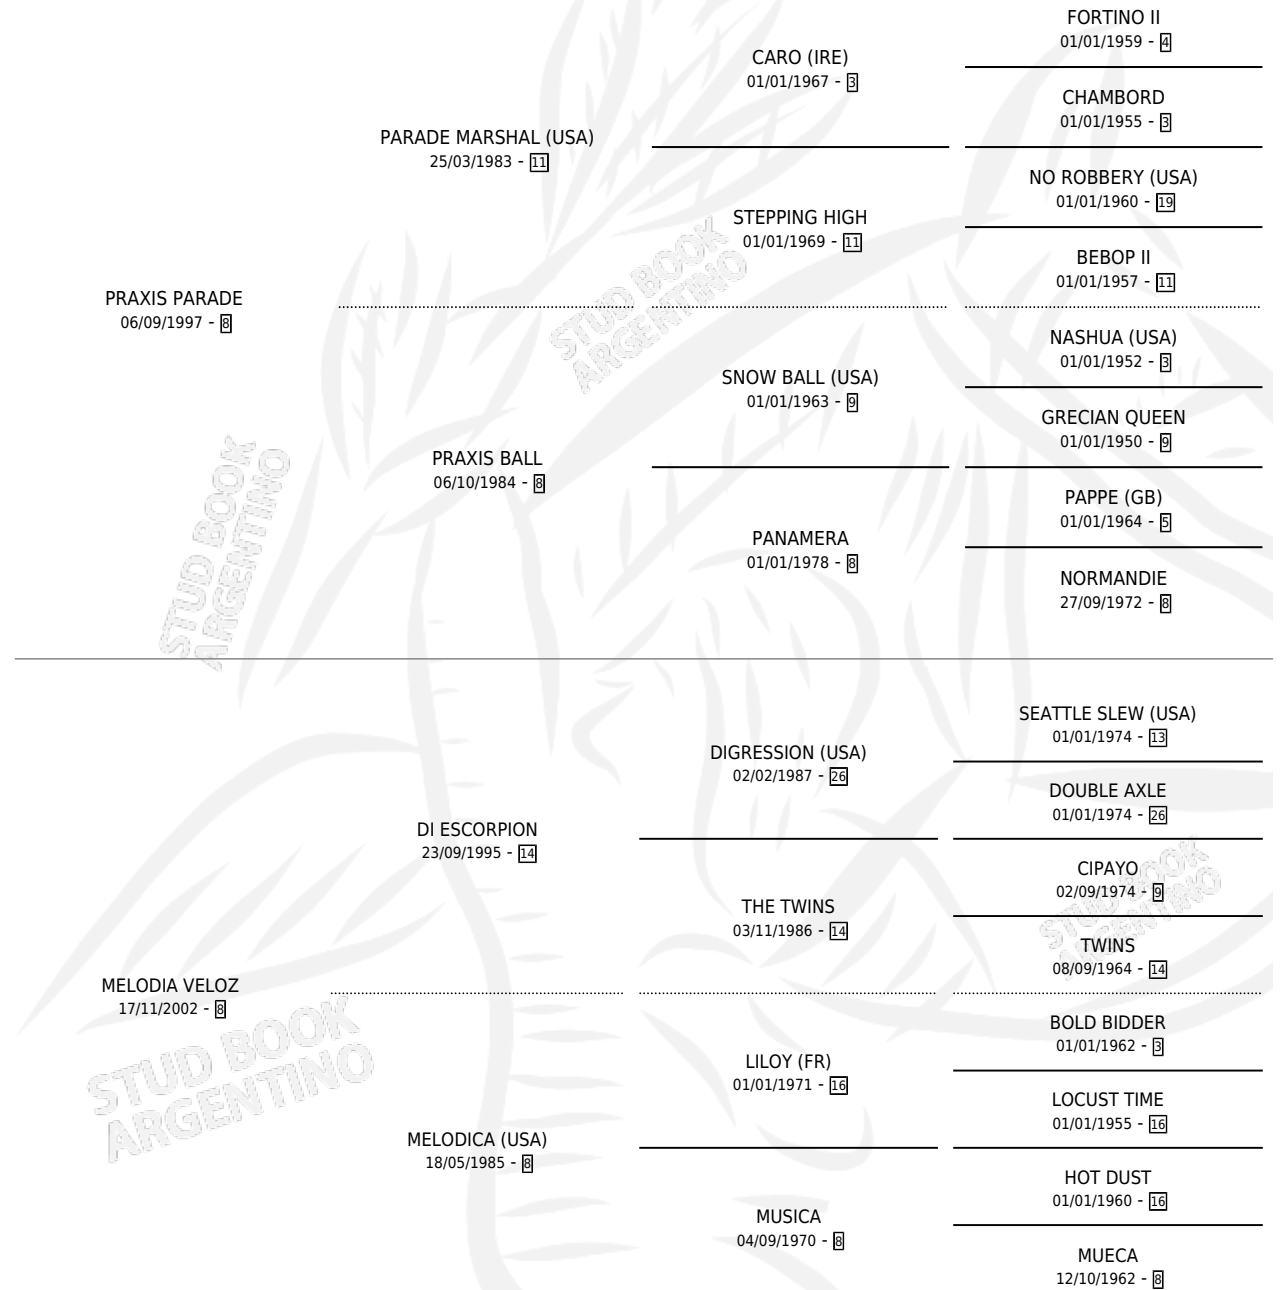

PRAX VELOZ

por PRAXIS PARADE y MELODIA VELOZ por DI ESCORPION

Argentina · Macho · Zaino · SP · 05/09/2009
Familia 8-f · Volumen 40

ESTADO

TIPIFICACIÓN SANGUÍNEA	X
TIPIFICACIÓN POR ADN	✓
PASAPORTE	✓
IDENTIFICACIÓN POR MICROCHIP	✓
REPRODUCTOR	X

Lugar de nacimiento: Guer Aike

Criador: Rusin Jorge

PEDIGREE

PRAX VELOZ

Datos oficiales del Stud Book Argentino

Documento generado el 05/05/2026

studbook.org.ar