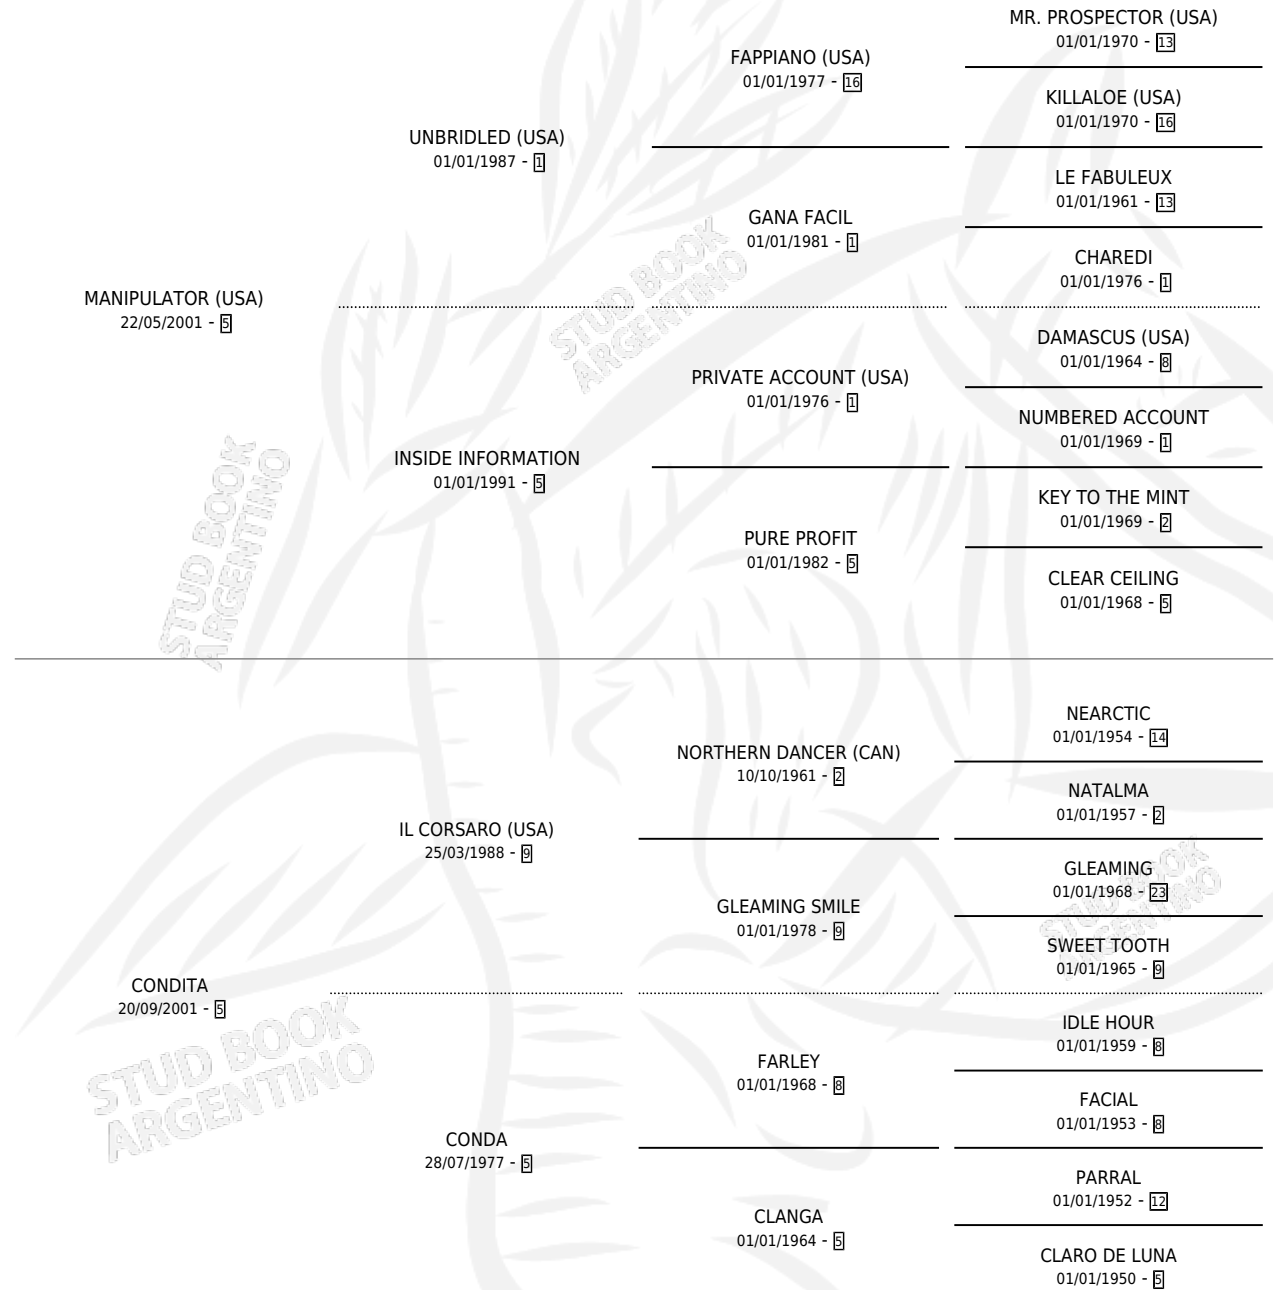

MANIPULITA

por **MANIPULATOR (USA)** y **CONDITA** por **IL CORSARO (USA)**

Argentina · Hembra · Zaino · SP · 19/09/2009
Familia 5-h · Volumen 40

ESTADO

TIPIFICACIÓN SANGUÍNEA	X
TIPIFICACIÓN POR ADN	✓
PASAPORTE	✓
IDENTIFICACIÓN POR MICROCHIP	✓
REPRODUCTOR	X

Lugar de nacimiento: El Tala
Criador: Crespo Pedro Manuel

PEDIGREE

CAMPAÑA

Solo carreras oficiales de Argentina

POR EDAD

EDAD	CC	1°	2°	3°	4°	5°	NP	CLC	CLG	CLCG1	CLGG1	IMPORTE	GANANCIA / CC
2 AÑOS	2	0	0	0	0	0	2	0	0	0	0	\$0	\$0
3 AÑOS	2	0	0	0	0	1	1	0	0	0	0	\$1,350	\$675
4 AÑOS	2	0	0	0	0	0	2	0	0	0	0	\$0	\$0
TOTALES	6	0	0	0	0	1	5	0	0	0	0	\$1,350	\$225
%		0.0%	0.0%	0.0%	0.0%	16.7%	83.3%	0.0%	0.0%	0.0%	0.0%		