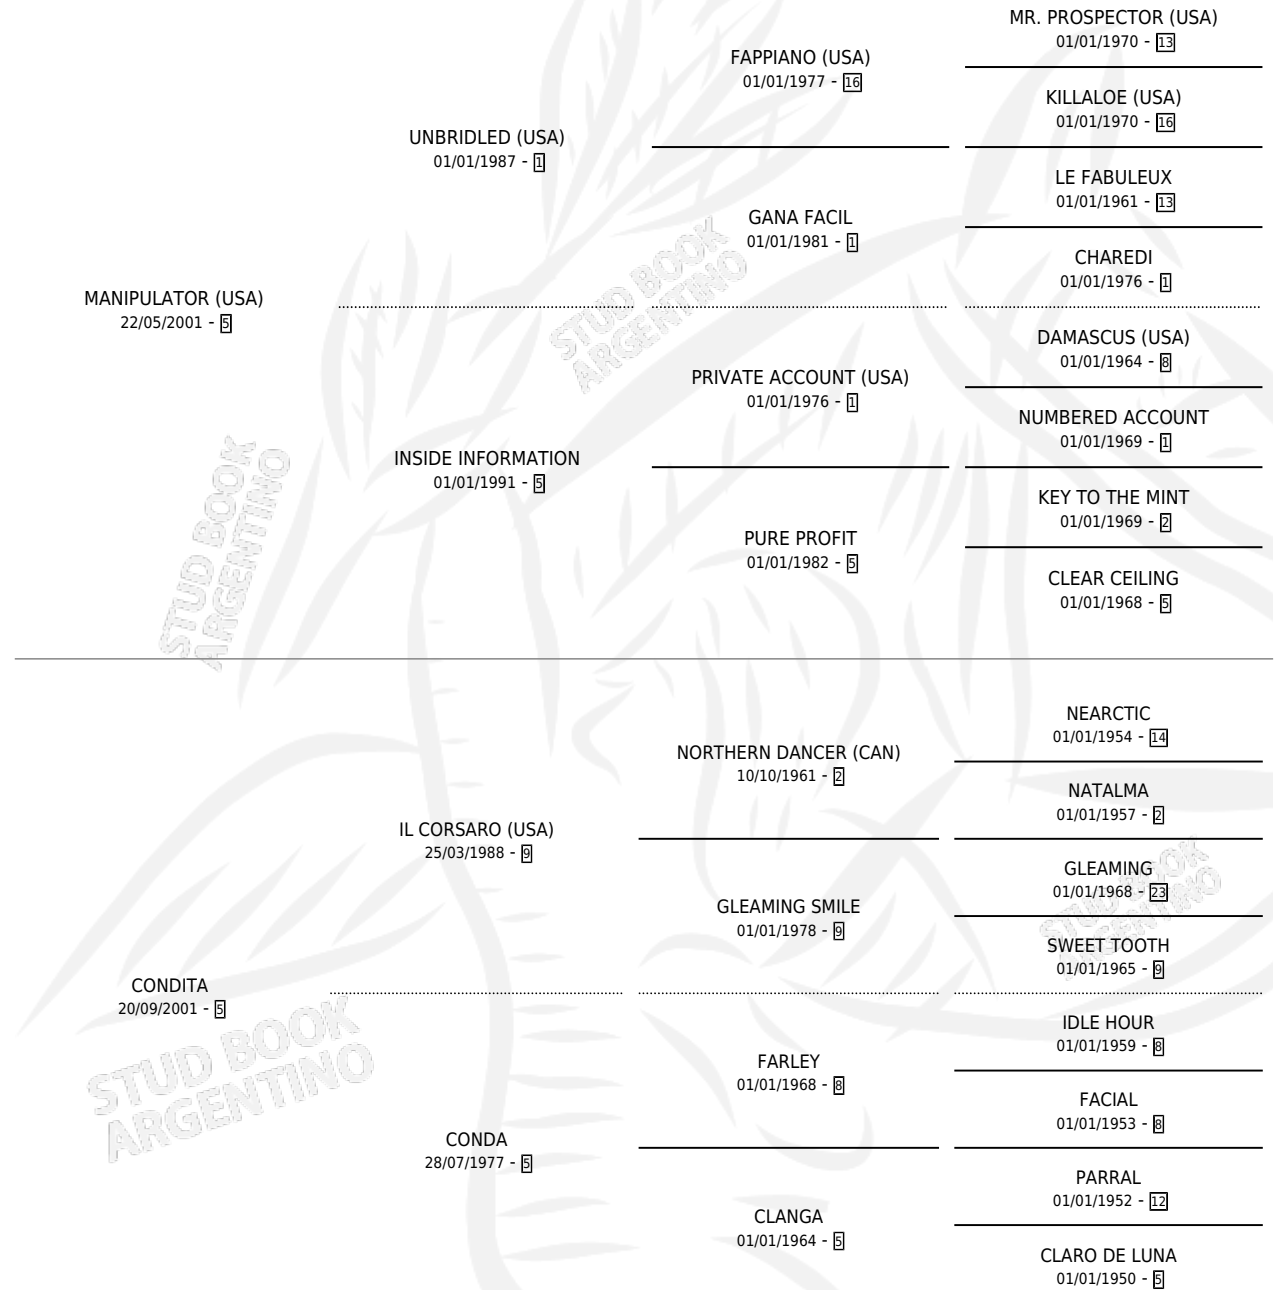

# MANIPULITA

por **MANIPULATOR (USA)** y **CONDITA** por **IL CORSARO (USA)**

Argentina · Hembra · Zaino · SP · 19/09/2009  
Familia 5-h · Volumen 40

## ESTADO

TIPIFICACIÓN SANGUÍNEA	X
TIPIFICACIÓN POR ADN	✓
PASAPORTE	✓
IDENTIFICACIÓN POR MICROCHIP	✓
REPRODUCTOR	X

**Lugar de nacimiento:** El Tala  
**Criador:** Crespo Pedro Manuel