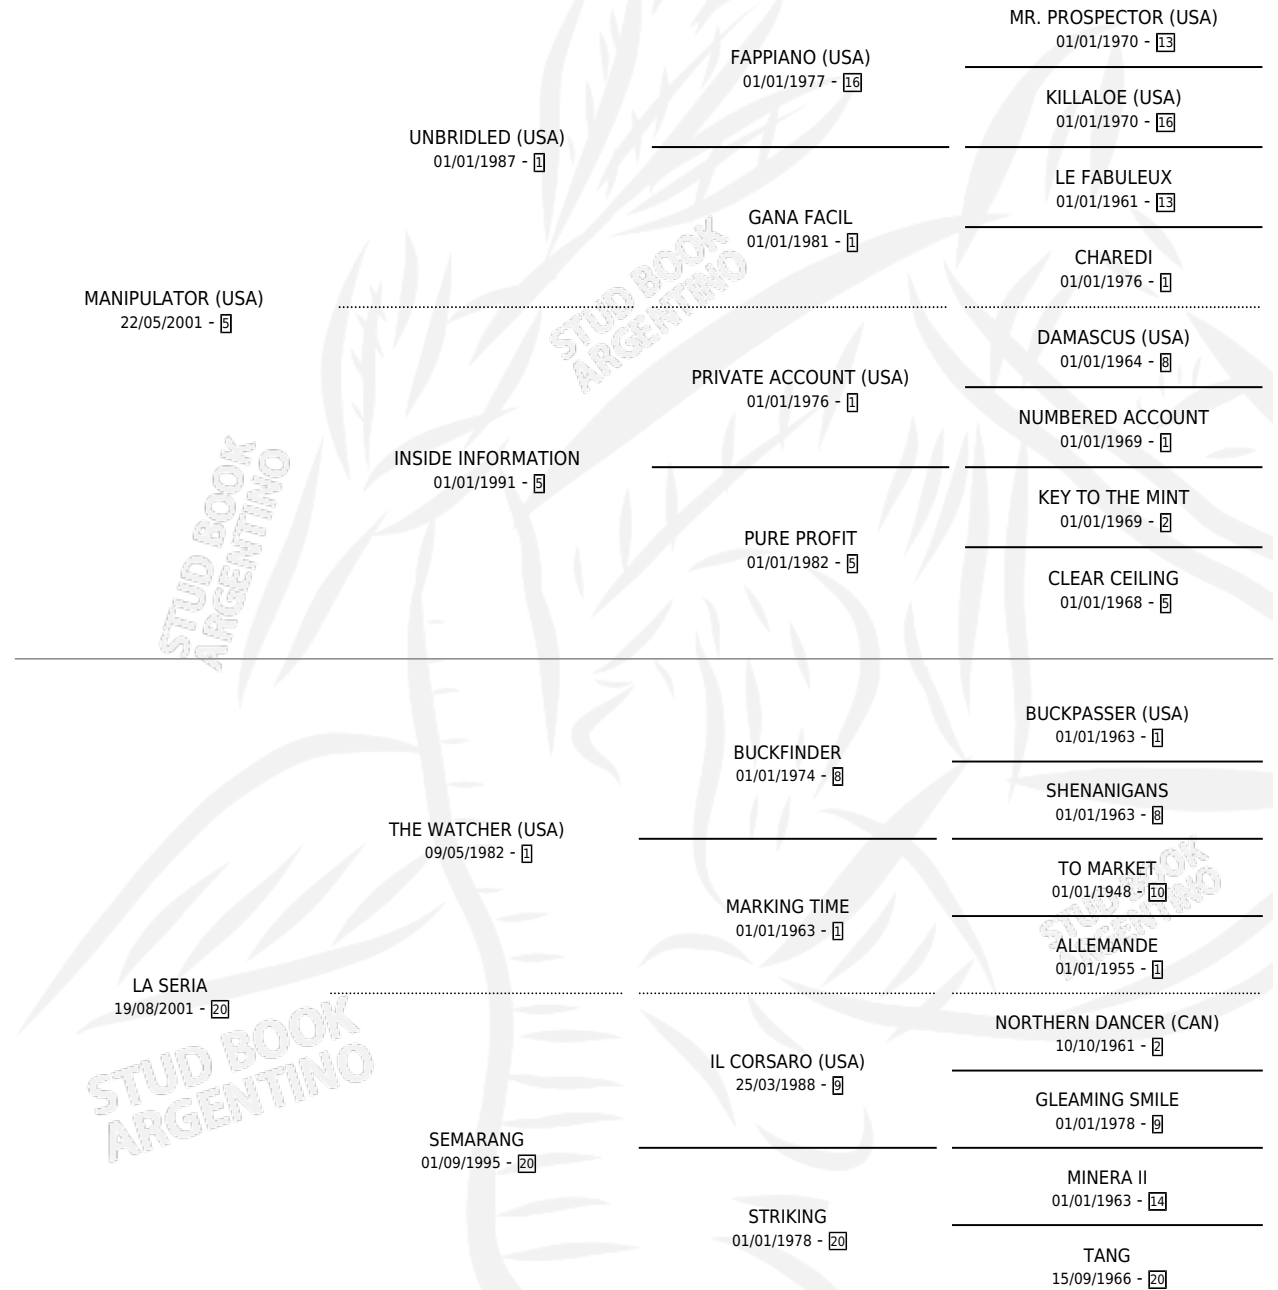

LA SERIE

por **MANIPULATOR (USA)** y **LA SERIA** por **THE WATCHER (USA)**

Argentina · Hembra · Zaino Doradillo · SP · 05/09/2009
Familia 20-a · Volumen 40

ESTADO

TIPIFICACIÓN SANGUÍNEA	X
TIPIFICACIÓN POR ADN	✓
PASAPORTE	✓
IDENTIFICACIÓN POR MICROCHIP	✓
REPRODUCTOR	✓

Lugar de nacimiento: El Tala
Criador: Crespo Ana Maria

~

HIJOS

	MACHOS	HEMBRAS
5 NACIERON	1	4
5 CORRIERON	1	4
4 GANARON	1	3
0 GANADORES CL	0 GANADORES GR	0 GANADORES G1

PEDIGREE

S

mientos 5 / Efectividad 55.56%

PADRILLO	PRODUCTO	CRIADOR	1ER SERVICIO	ÚLTIMO SERVICIO
CANDY TIGER	∅		10/10/2022	10/10/2022
LA SERIE	∅		07/10/2020	07/10/2020
Datos oficiales del Stud Book Argentino			21/08/2019	21/08/2019
Documentado en studbook.org.ar			15/08/2017	15/08/2017
STAR RUNNER	PRETTY LITTLE GIRL (H Z, 01/09/2018)	PEREIRA MARCELA ALEJANDRA	15/08/2017	15/08/2017
STAR RUNNER	∅		14/11/2016	01/12/2016
SIXTIES ICON (GB)	SEXY ICON (H Z, 05/11/2016)	CRESPO ANA MARIA	26/11/2015	26/11/2015
STAR RUNNER	SERIOTA STAR (H Z, 13/11/2015)	CRESPO ANA MARIA	22/11/2014	22/11/2014
WOOD BE WILLING (USA)	SERIOUS WOOD (M Z, 14/11/2014)	CRESPO ANA MARIA	20/11/2013	06/12/2013
EL SEMBRADOR	SEMBRADORA SERIAL (H Z, 01/11/2013)	MIRANDA RUBEN DARIO MOHNEN ALFREDO RAUL	09/09/2012	26/11/2012