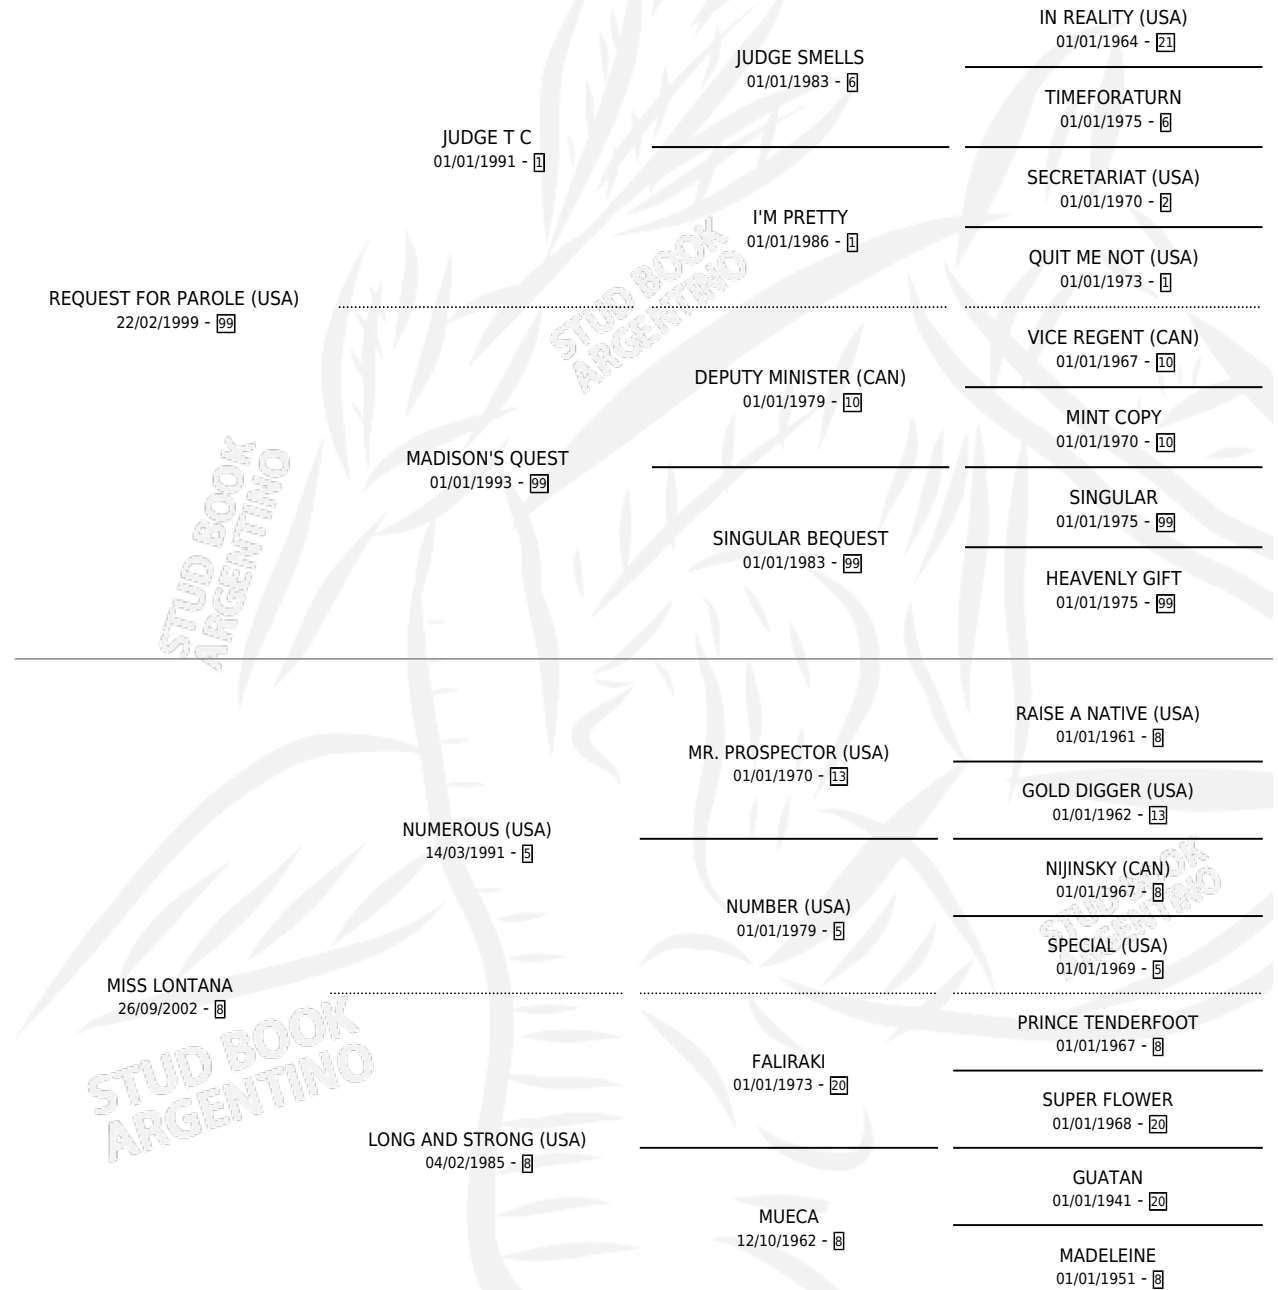

MISTER PAROLE

por **REQUEST FOR PAROLE (USA)** y **MISS LONTANA** por **NUMEROUS (USA)**

Argentina · Macho · Zaino · SP · 24/08/2009
Familia 8-f · Volumen 40

ESTADO

TIPIFICACIÓN SANGUÍNEA	X
TIPIFICACIÓN POR ADN	✓
PASAPORTE	✓
IDENTIFICACIÓN POR MICROCHIP	✓
REPRODUCTOR	X

Lugar de nacimiento: El Tala
Criador: El Tala

PEDIGREE

CAMPAÑA

Solo carreras oficiales de Argentina

POR EDAD

EDAD	CC	1°	2°	3°	4°	5°	NP	CLC	CLG	CLCG1	CLGG1	IMPORTE	GANANCIA / CC
4 AÑOS	5	0	0	0	0	0	5	0	0	0	0	\$0	\$0
5 AÑOS	1	0	0	0	0	0	1	0	0	0	0	\$0	\$0
6 AÑOS	2	0	0	0	0	0	2	0	0	0	0	\$2,280	\$1,140
TOTALES	8	0	0	0	0	0	8	0	0	0	0	\$2,280	\$285
%		0.0%	0.0%	0.0%	0.0%	0.0%	100%	0.0%	0.0%	0.0%	0.0%		