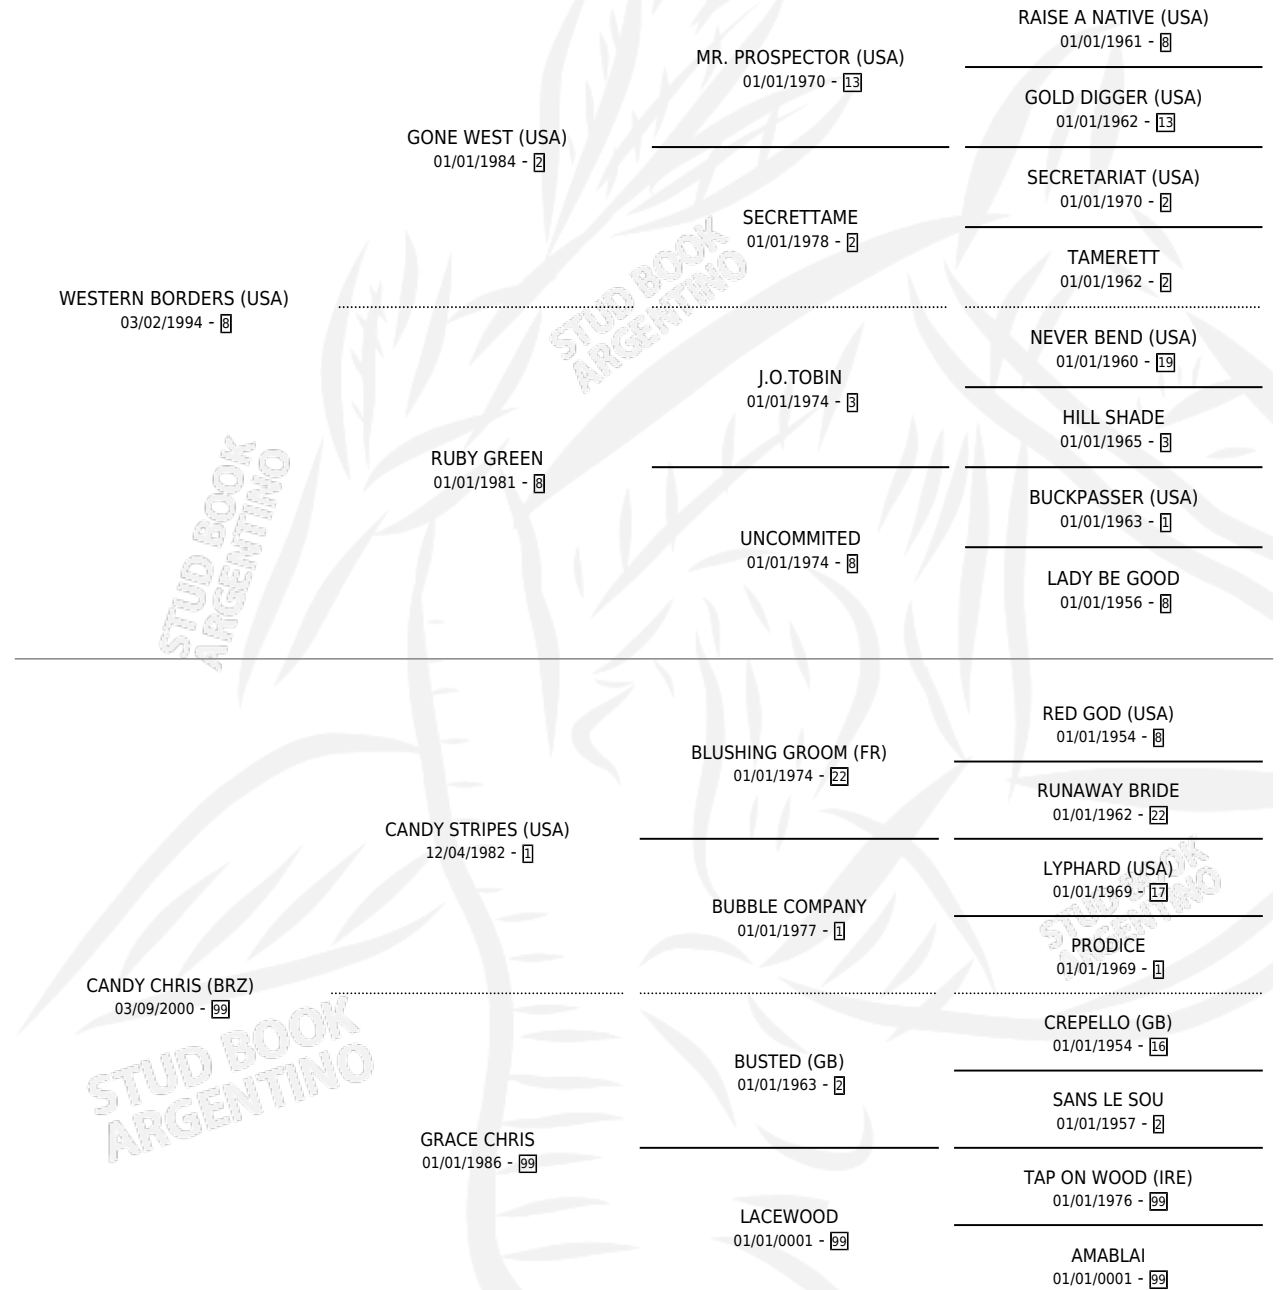

CHRIS BORDER

por **WESTERN BORDERS (USA)** y **CANDY CHRIS (BRZ)** por **CANDY STRIPES (USA)**

Argentina · Hembra · Zaino · SP · 06/08/2009
Familia 99 · Volumen 40

ESTADO

TIPIFICACIÓN SANGUÍNEA	X
TIPIFICACIÓN POR ADN	✓
PASAPORTE	✓
IDENTIFICACIÓN POR MICROCHIP	✓
REPRODUCTOR	✓

Lugar de nacimiento: Vadarkblar
Criador: Vadarkblar

~

HIJOS

	MACHOS	HEMBRAS
1 NACIERON	0	1
SIN ACTUACIONES		

PEDIGREE

CAMPAÑA

Solo carreras oficiales de Argentina

POR EDAD