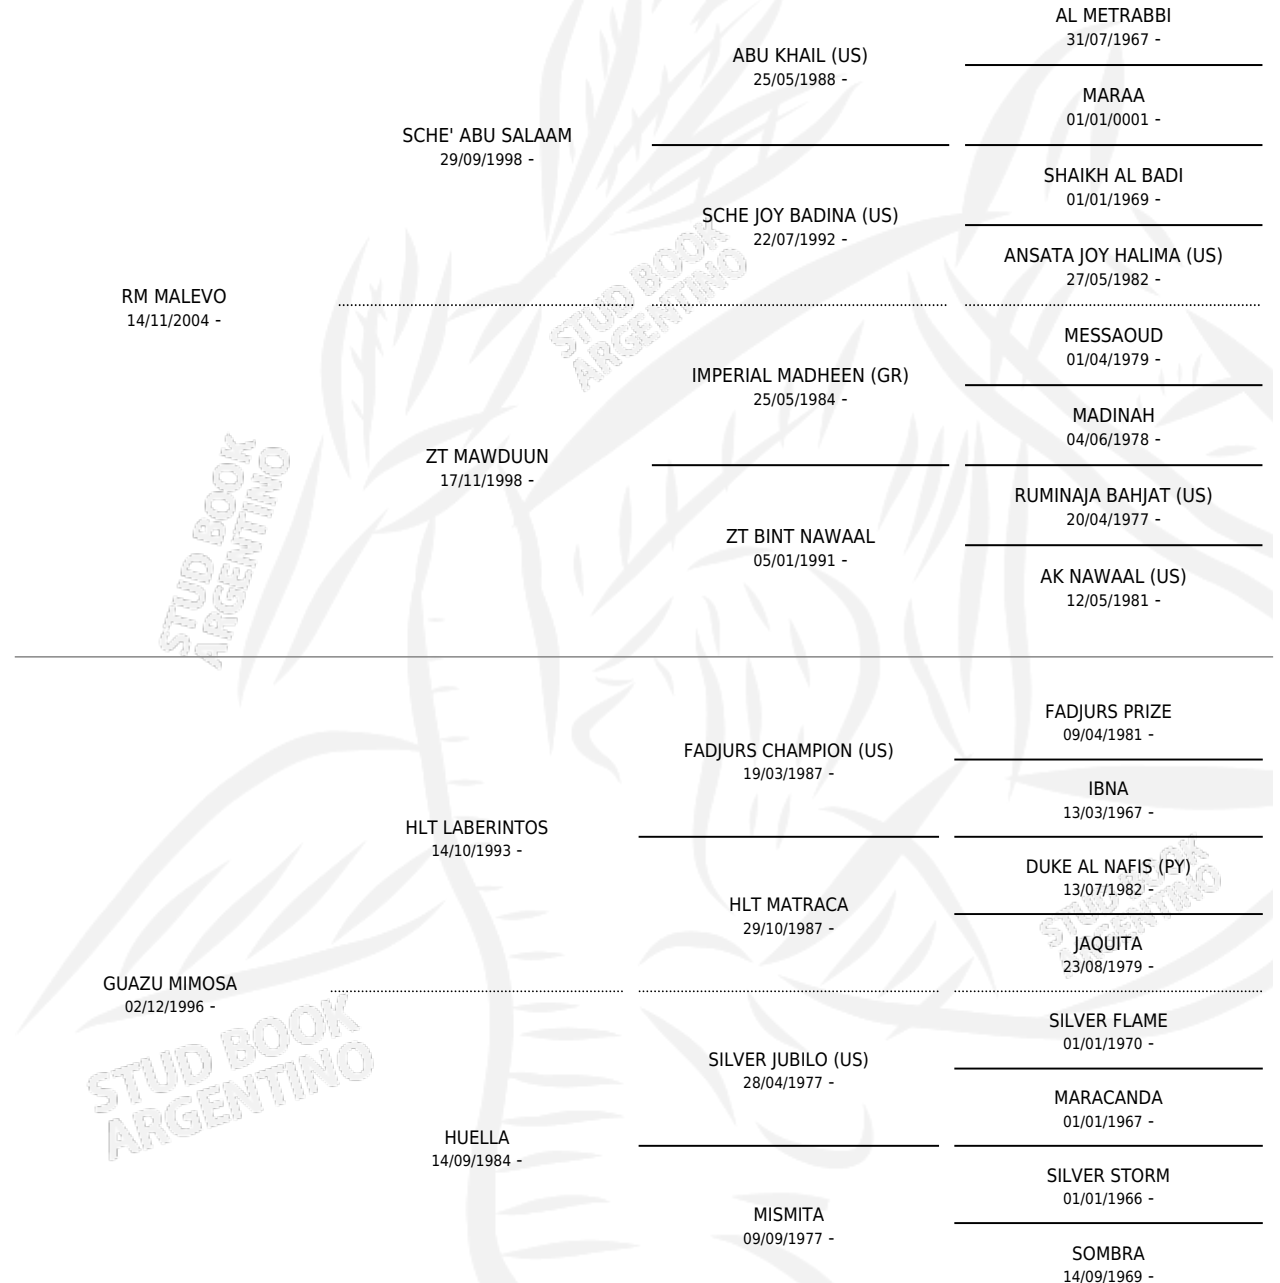

GUAZU ODALISCA

por RM MALEVO y GUAZU MIMOSA por HLT LABERINTOS

Argentina · Hembra · Zaino · AP · 15/09/2009
Familia · Volumen 40

ESTADO

TIPIFICACIÓN SANGUÍNEA	X
TIPIFICACIÓN POR ADN	✓
PASAPORTE	✓
IDENTIFICACIÓN POR MICROCHIP	X
REPRODUCTOR	✓

Lugar de nacimiento: La Encandilada

Criador: La Encandilada

PEDIGREE