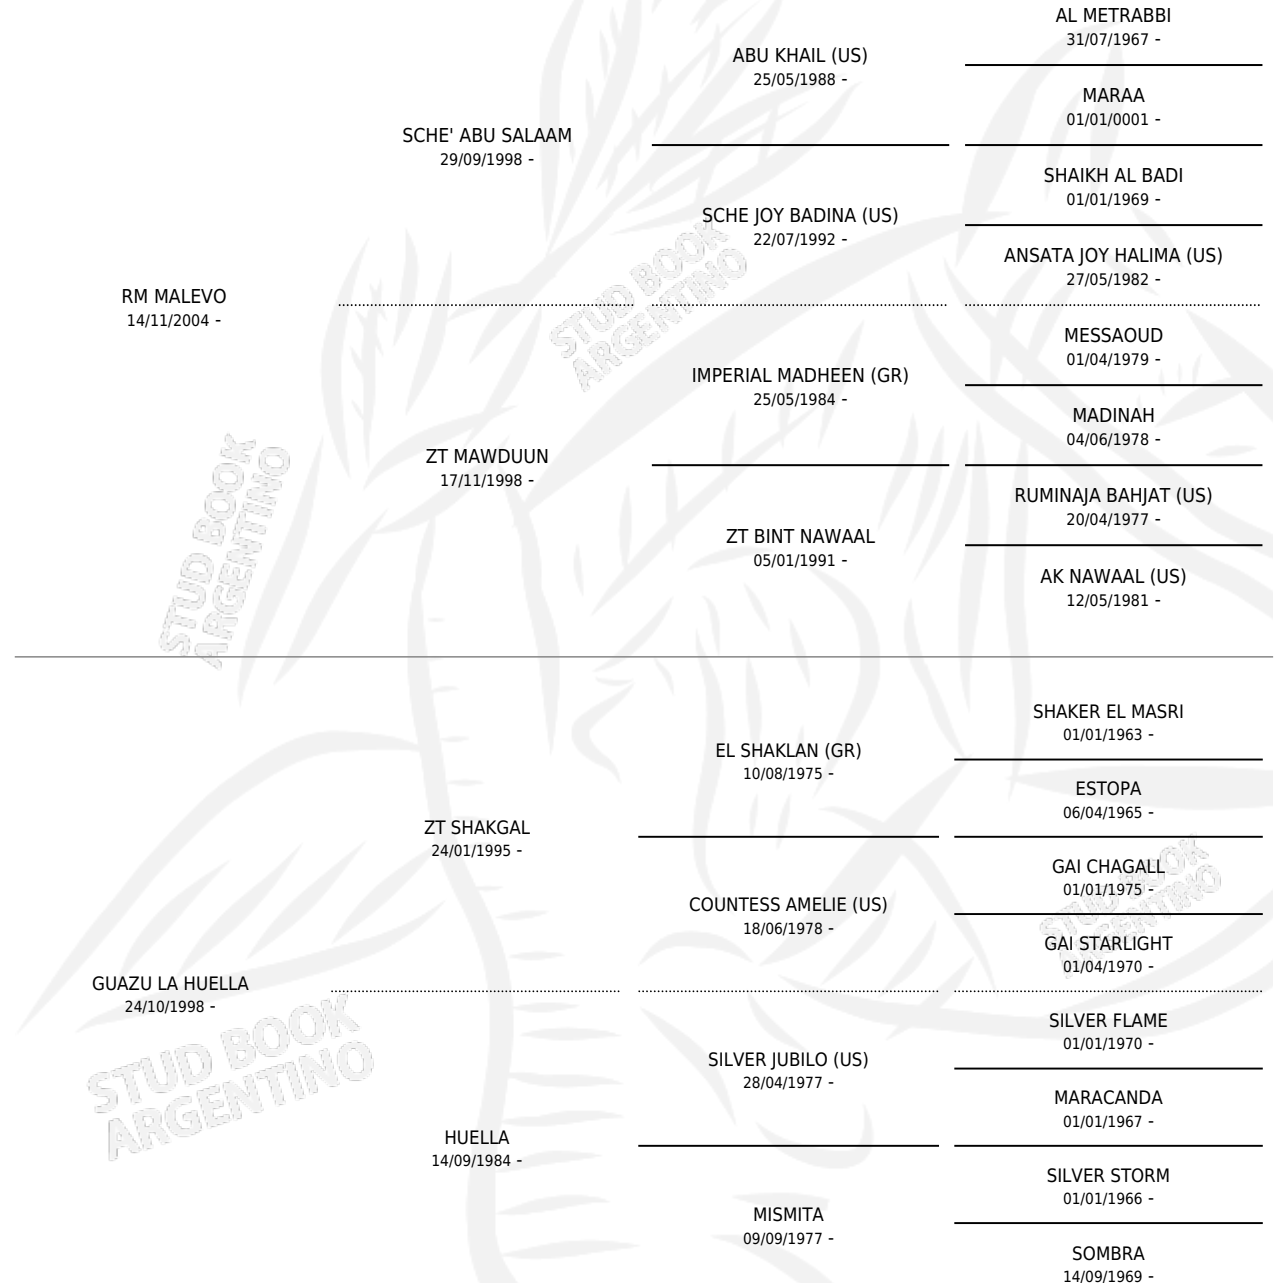

GUAZU INTOCABLE

por RM MALEVO y GUAZU LA HUELLA por ZT SHAKGAL

Argentina · Macho · Zaino o Tordillo · AP · 05/09/2009
Familia · Volumen 40

ESTADO

TIPIFICACIÓN SANGUÍNEA	X
TIPIFICACIÓN POR ADN	✓
PASAPORTE	X
IDENTIFICACIÓN POR MICROCHIP	X
REPRODUCTOR	X

Lugar de nacimiento: La Encandilada

Criador: La Encandilada

PEDIGREE

GUAZU INTOCABLE

Datos oficiales del Stud Book Argentino

Documento generado el 15/05/2026

studbook.org.ar