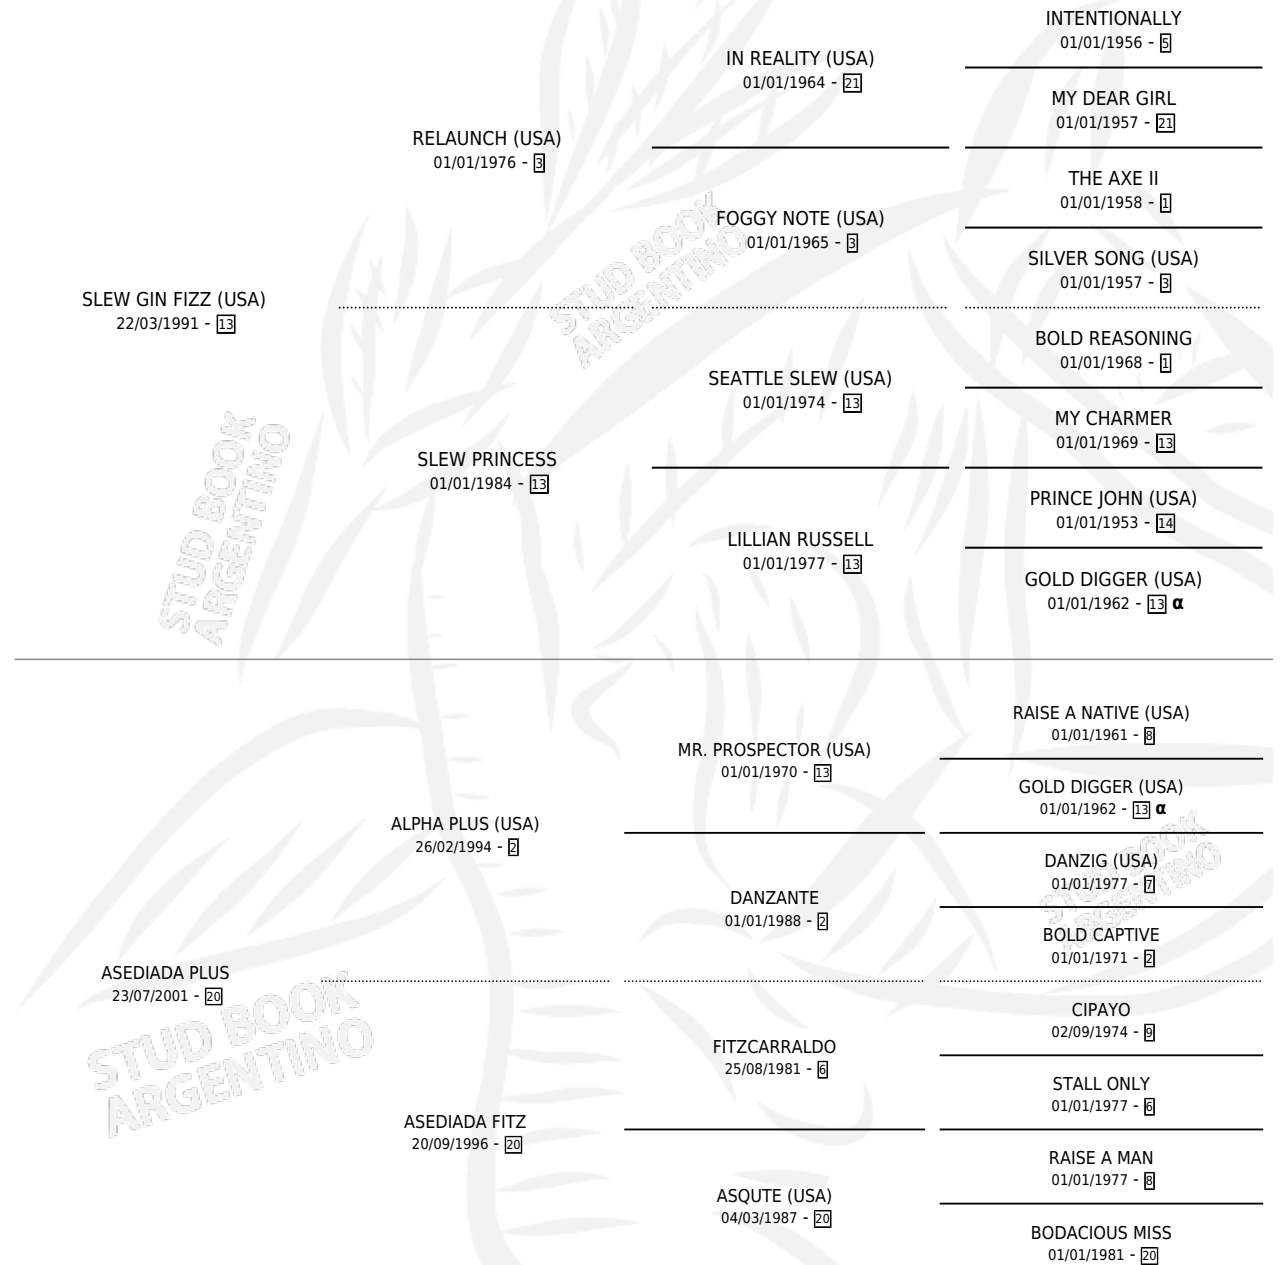

ANSIOSO SLEW

por SLEW GIN FIZZ (USA) y ASEDIADA PLUS por ALPHA PLUS (USA)

Argentina · Macho · Zaino · SP · 09/09/2009
Familia 20-a · Volumen 40

ESTADO

TIPIFICACIÓN SANGUÍNEA	X
TIPIFICACIÓN POR ADN	✓
PASAPORTE	✓
IDENTIFICACIÓN POR MICROCHIP	✓
REPRODUCTOR	X

Lugar de nacimiento: Penco Hue
Criador: Campo Pedro Daniel

PEDIGREE

INBREEDING : α

CAMPAÑA

Solo carreras oficiales de Argentina

POR EDAD

EDAD	CC	1°	2°	3°	4°	5°	NP	CLC	CLG	CLCG1	CLGG1	IMPORTE	GANANCIA / CC
3 AÑOS	1	0	0	0	0	0	1	0	0	0	0	\$0	\$0
TOTALES	1	0	0	0	0	0	1	0	0	0	0	\$0	\$0
%		0.0%	0.0%	0.0%	0.0%	0.0%	100%	0.0%	0.0%	0.0%	0.0%		

POR ESTADO

HIPODROMO	CC	1°	2°	3°	4°	5°	NP	CLC	CLG	CLCG1	CLGG1	IMPORTE
LA PUNTA	1	0	0	0	0	0	1	0	0	0	0	\$0
NORMAL	1	0	0	0	0	0	1	0	0	0	0	\$0

CARRERAS

FECHA	E	HIP.	N°	O	DIST.	PREMIO	CAT.	PISTA	JOCKEY	CABALLERIZA CUIDADOR	POS.	IMPORTE	PAGO
17/02/2013	3	SLU	3	8	1200	EARLY BOY (2011)	ALW	ARENA	BALMACEDA LAUTARO EMANUEL	DON LEO (LA PUNTA) REBORA OSCAR DAMIAN	8	\$0	7.90