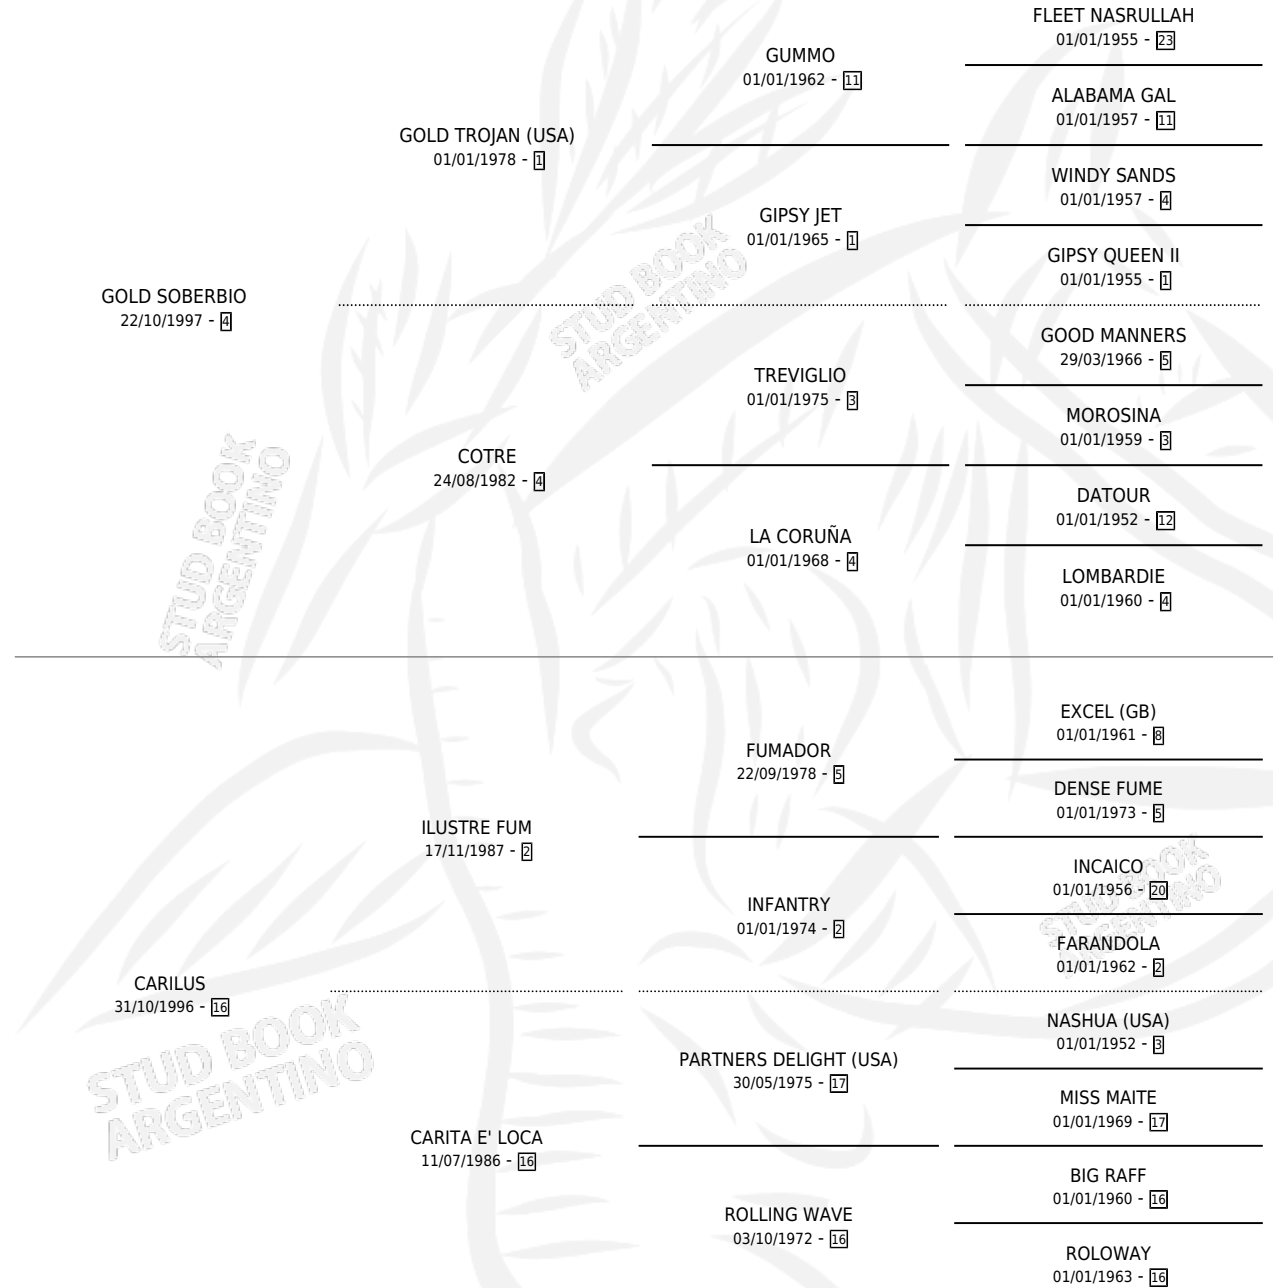

PRINCESA SOBERBIA

por GOLD SOBERBIO y CARILUS por ILUSTRE FUM

Argentina · Hembra · Zaino · SP · 10/09/2009
Familia 16-d · Volumen 40

ESTADO

TIPIFICACIÓN SANGUÍNEA	X
TIPIFICACIÓN POR ADN	X
PASAPORTE	X
IDENTIFICACIÓN POR MICROCHIP	X
REPRODUCTOR	X

Lugar de nacimiento: El Solar

Criador: El Solar

PEDIGREE