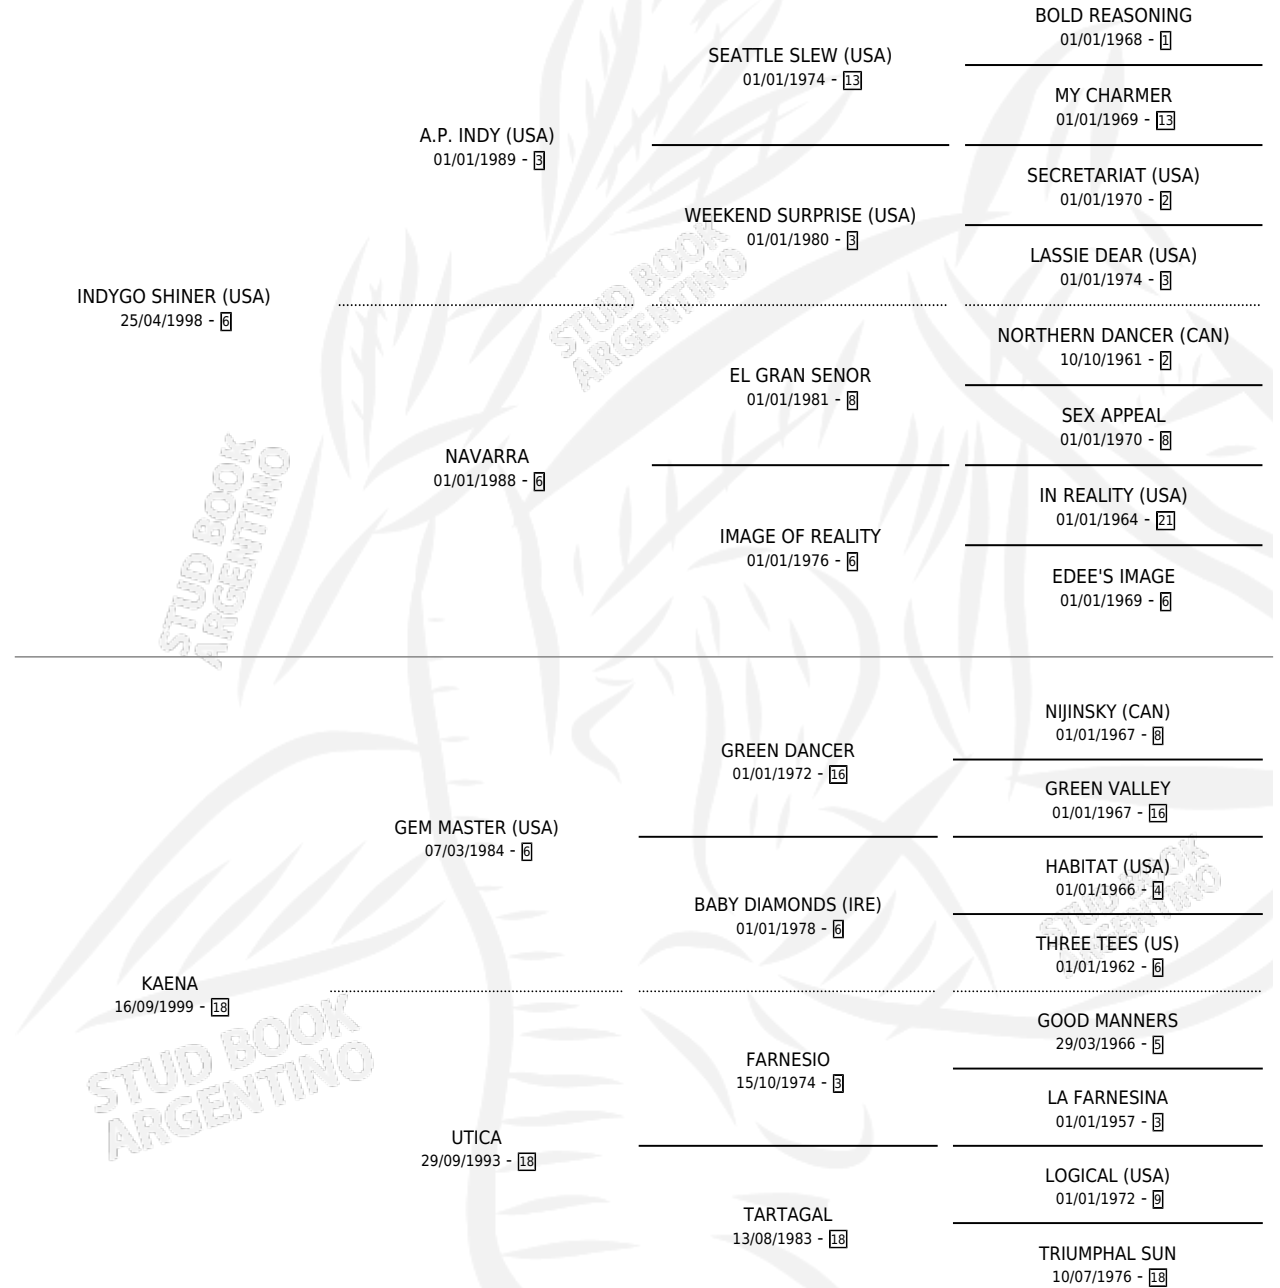

BEAUTIFULSHINER

por **INDYGO SHINER (USA)** y **KAENA** por **GEM MASTER (USA)**

Argentina · Hembra · Zaino · SP · 11/09/2009
Familia 18-a · Volumen 40

ESTADO

TIPIFICACIÓN SANGUÍNEA	X
TIPIFICACIÓN POR ADN	✓
PASAPORTE	✓
IDENTIFICACIÓN POR MICROCHIP	✓
REPRODUCTOR	✓

Lugar de nacimiento: San Antonio
Criador: San Antonio

~

HIJOS

	MACHOS	HEMBRAS
7 NACIERON	4	3
2 CORRIERON	2	0

SIN ACTUACIONES

PEDIGREE