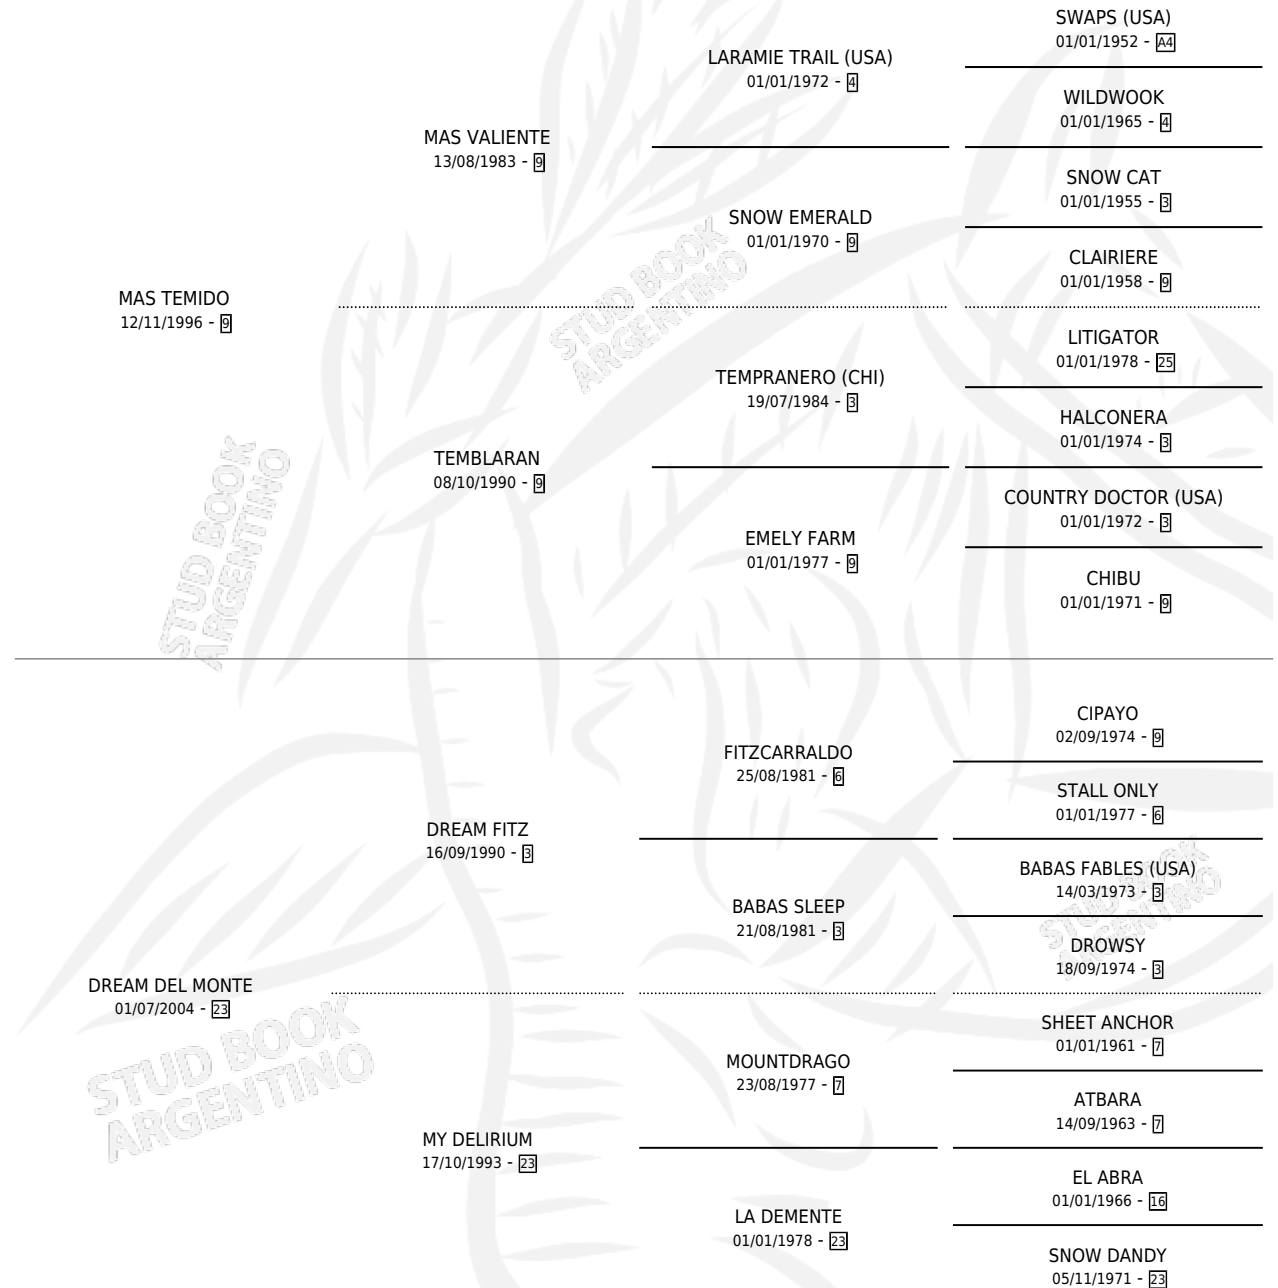

MAS DEL MONTE

por MAS TEMIDO y DREAM DEL MONTE por DREAM FITZ

Argentina · Macho · Zaino · SP · 30/08/2009
Familia 23-a · Volumen 40

ESTADO

TIPIFICACIÓN SANGUÍNEA	X
TIPIFICACIÓN POR ADN	✓
PASAPORTE	✓
IDENTIFICACIÓN POR MICROCHIP	✓
REPRODUCTOR	X

Lugar de nacimiento: La Magdalena

Criador: Rattalino Agustin Maria

PEDIGREE

CAMPAÑA

Solo carreras oficiales de Argentina

POR EDAD

EDAD	CC	1°	2°	3°	4°	5°	NP	CLC	CLG	CLCG1	CLGG1	IMPORTE	GANANCIA / CC
4 AÑOS	4	0	0	0	0	0	4	0	0	0	0	\$0	\$0
TOTALES	4	0	0	0	0	0	4	0	0	0	0	\$0	\$0
%		0.0%	0.0%	0.0%	0.0%	0.0%	100%	0.0%	0.0%	0.0%	0.0%		