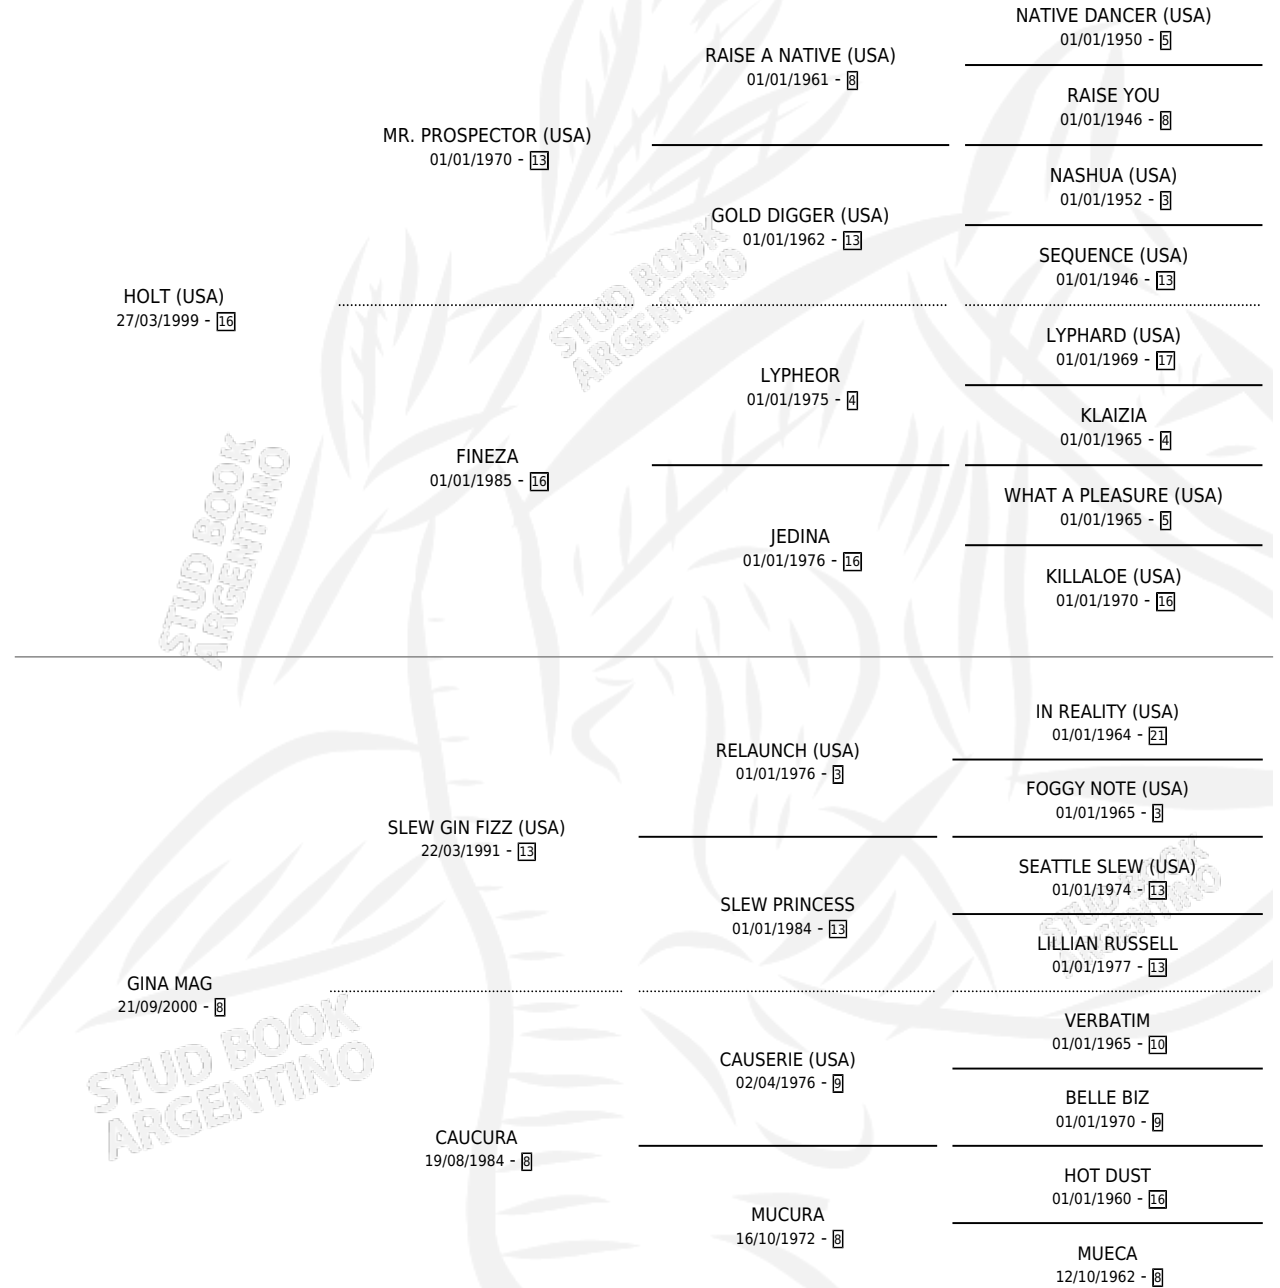

MARIA HOLT

por HOLT (USA) y GINA MAG por SLEW GIN FIZZ (USA)

Argentina · Hembra · Zaino · SP · 25/09/2009
Familia 8-f · Volumen 40

ESTADO

TIPIFICACIÓN SANGUÍNEA	X
TIPIFICACIÓN POR ADN	✓
PASAPORTE	✓
IDENTIFICACIÓN POR MICROCHIP	✓
REPRODUCTOR	✓

Lugar de nacimiento: La Magdalena
Criador: Garcia Hugo Alberto

PEDIGREE

CAMPAÑA

Solo carreras oficiales de Argentina

POR EDAD

EDAD	CC	1°	2°	3°	4°	5°	NP	CLC	CLG	CLCG1	CLGG1	IMPORTE	GANANCIA / CC
3 AÑOS	2	0	1	0	0	0	1	0	0	0	0	\$16,800	\$8,400
4 AÑOS	2	0	0	0	0	0	2	0	0	0	0	\$0	\$0
TOTALES	4	0	1	0	0	0	3	0	0	0	0	\$16,800	\$4,200
%		0.0%	25.0%	0.0%	0.0%	0.0%	75.0%	0.0%	0.0%	0.0%	0.0%		