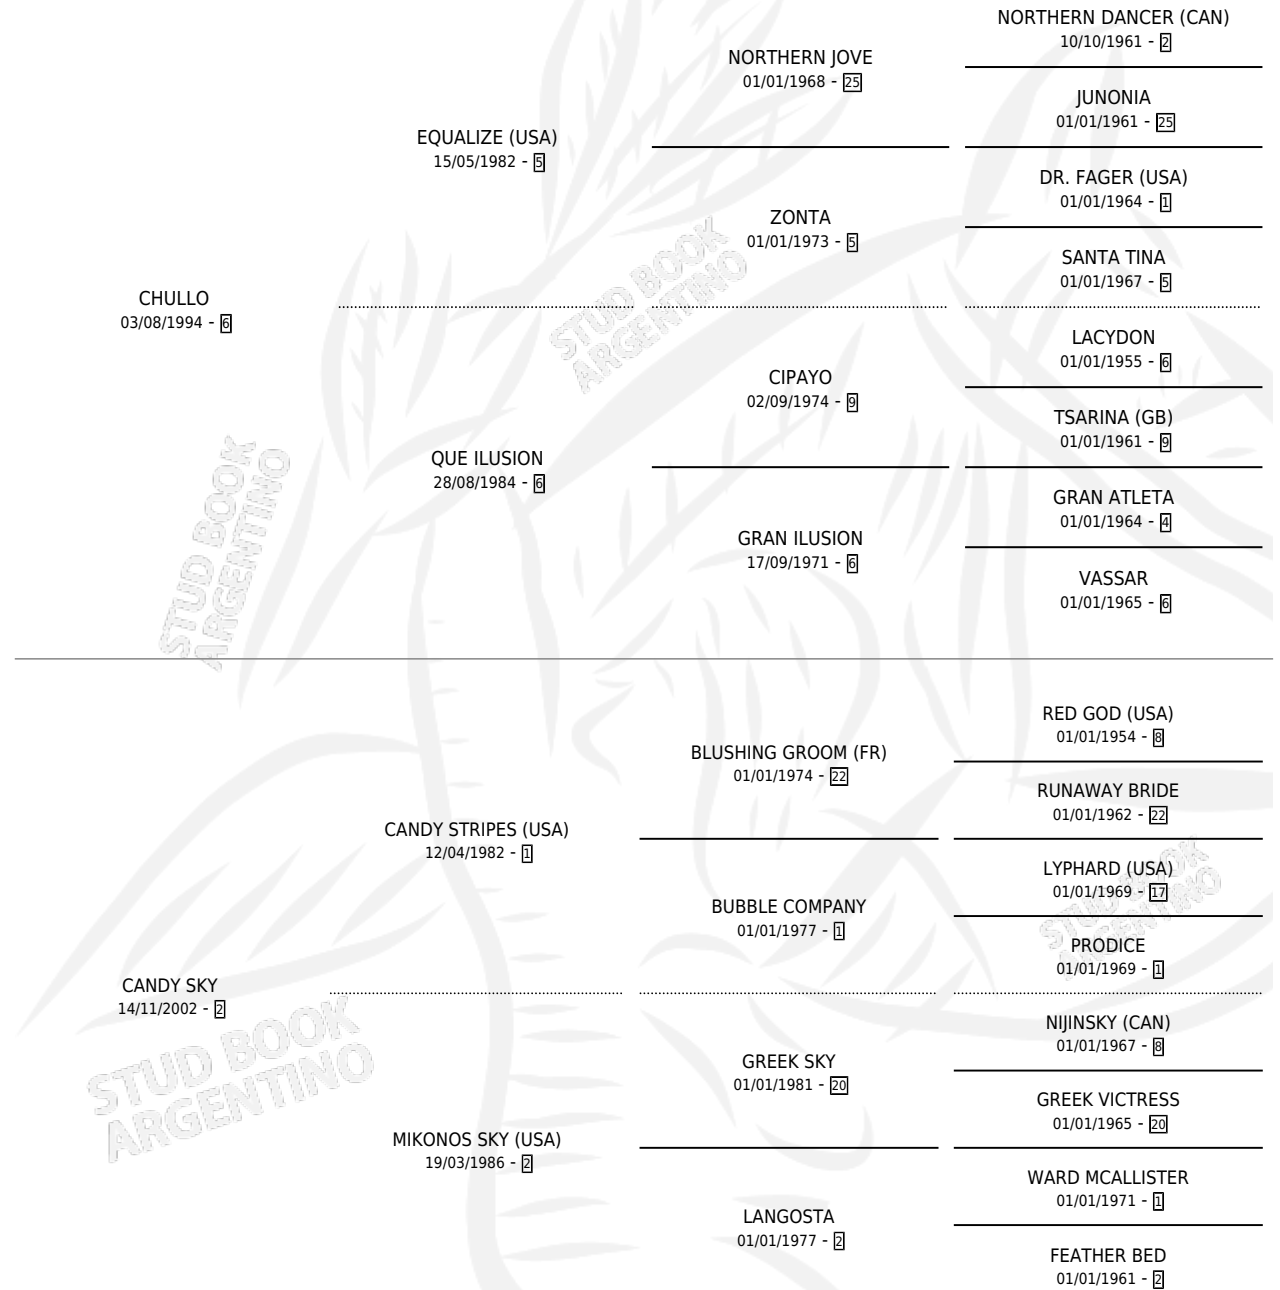

CONDESA SKY

por **CHULLO** y **CANDY SKY** por **CANDY STRIPES (USA)**

Argentina · Hembra · Zaino · SP · 11/09/2009
Familia 2-s · Volumen 40

ESTADO

TIPIFICACIÓN SANGUÍNEA	X
TIPIFICACIÓN POR ADN	✓
PASAPORTE	✓
IDENTIFICACIÓN POR MICROCHIP	✓
REPRODUCTOR	X

Lugar de nacimiento: La Magdalena

Criador: Graells Nelson Antonio

PEDIGREE

CAMPAÑA

Solo carreras oficiales de Argentina

POR EDAD

EDAD	CC	1°	2°	3°	4°	5°	NP	CLC	CLG	CLCG1	CLGG1	IMPORTE	GANANCIA / CC
3 AÑOS	1	0	0	0	0	0	1	0	0	0	0	\$0	\$0
4 AÑOS	2	1	0	0	0	0	1	0	0	0	0	\$0	\$0
TOTALES	3	1	0	0	0	0	2	0	0	0	0	\$0	\$0
%		33.3%	0.0%	0.0%	0.0%	0.0%	66.7%	0.0%	0.0%	0.0%	0.0%		