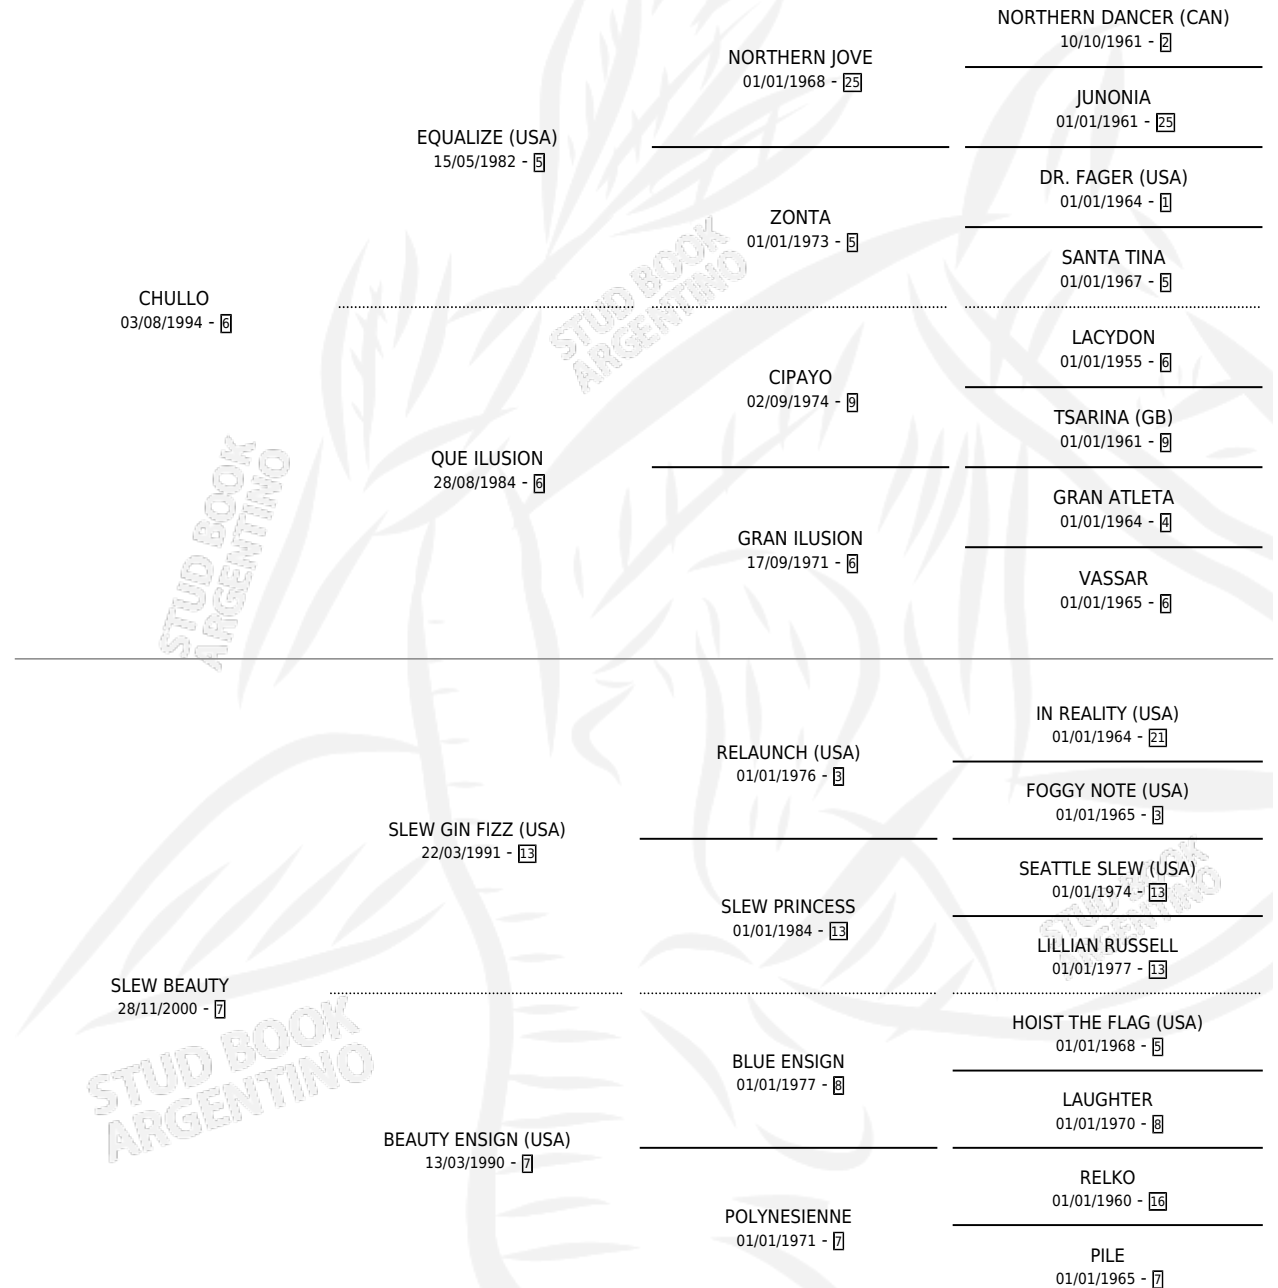

SOLVENTADO

por **CHULLO** y **SLEW BEAUTY** por **SLEW GIN FIZZ (USA)**

Argentina · Macho · Zaino · SP · 11/09/2009
Familia 7-a · Volumen 40

ESTADO

TIPIFICACIÓN SANGUÍNEA	X
TIPIFICACIÓN POR ADN	✓
PASAPORTE	✓
IDENTIFICACIÓN POR MICROCHIP	✓
REPRODUCTOR	X

Lugar de nacimiento: La Magdalena

Criador: Sin dato

PEDIGREE