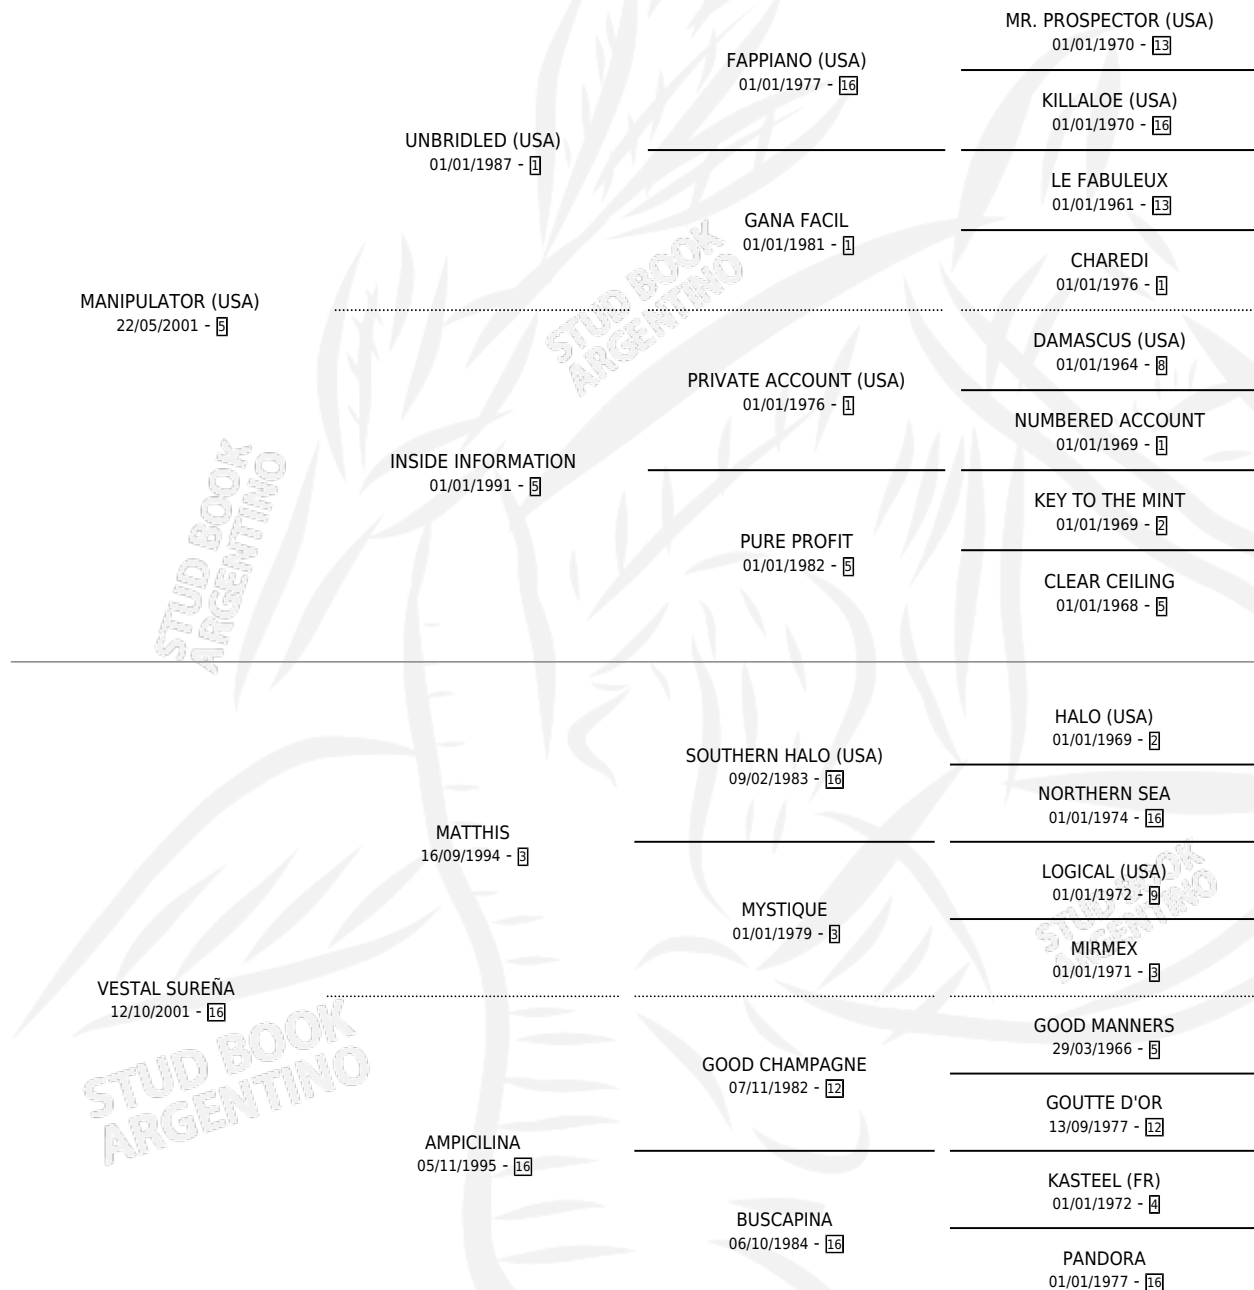

MILI SUREÑA

por **MANIPULATOR (USA)** y **VESTAL SUREÑA** por **MATTHIS**

Argentina · Hembra · Zaino · SP · 17/09/2009
Familia 16-e · Volumen 40

ESTADO

TIPIFICACIÓN SANGUÍNEA	X
TIPIFICACIÓN POR ADN	✓
PASAPORTE	✓
IDENTIFICACIÓN POR MICROCHIP	✓
REPRODUCTOR	✓

Lugar de nacimiento: La Magdalena
Criador: Frontino Aldo Cesar

~

HIJOS

	MACHOS	HEMBRAS
6 NACIERON	1	5
6 CORRIERON	1	5
3 GANARON	0	3

2	1	1
GANADORES CL	GANADORES GR	GANADORES G1

PEDIGREE