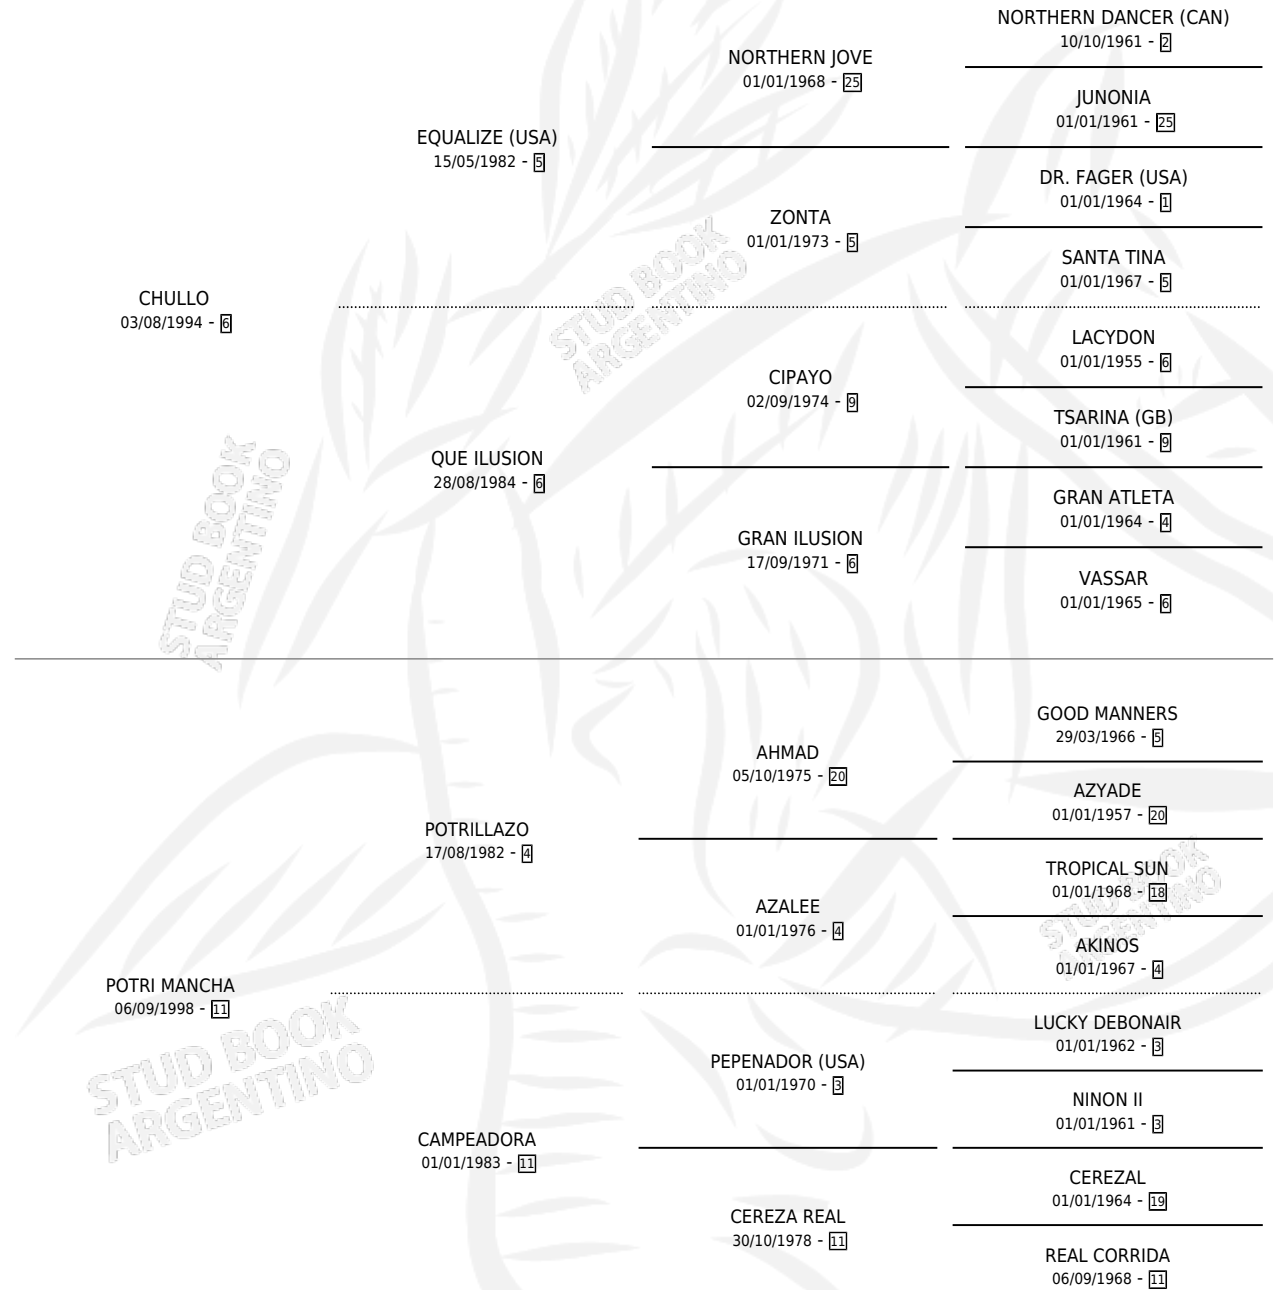

POTRO SOÑADO

por CHULLO y POTRI MANCHA por POTRILLAZO

Argentina · Macho · Zaino · SP · 24/09/2009
Familia 11-e · Volumen 40

ESTADO

TIPIFICACIÓN SANGUÍNEA	X
TIPIFICACIÓN POR ADN	✓
PASAPORTE	✓
IDENTIFICACIÓN POR MICROCHIP	✓
REPRODUCTOR	X

Lugar de nacimiento: La Magdalena

Criador: Sin dato

PEDIGREE