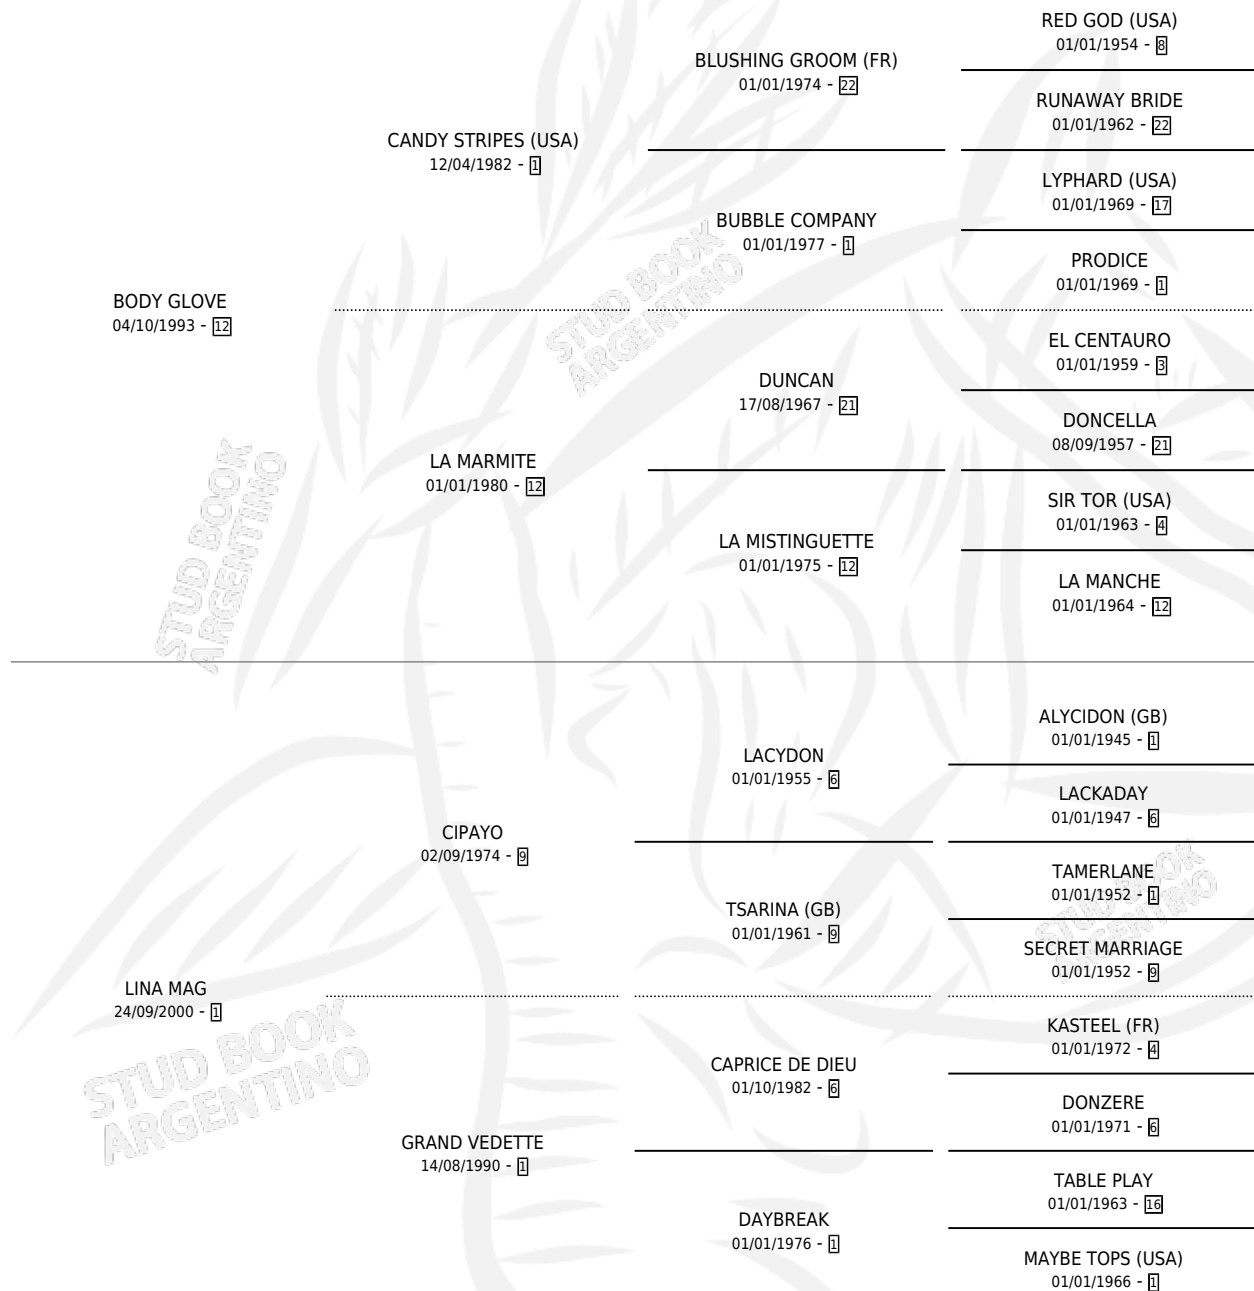

LINAJE AZUL

por **BODY GLOVE** y **LINA MAG** por **CIPAYO**

Argentina · Macho · Alazan · SP · 25/09/2009
Familia 1-c · Volumen 40

ESTADO

TIPIFICACIÓN SANGUÍNEA	X
TIPIFICACIÓN POR ADN	✓
PASAPORTE	✓
IDENTIFICACIÓN POR MICROCHIP	✓
REPRODUCTOR	X

Lugar de nacimiento: La Magdalena

Criador: Sin dato

PEDIGREE

CAMPAÑA

Solo carreras oficiales de Argentina

POR EDAD

EDAD	CC	1°	2°	3°	4°	5°	NP	CLC	CLG	CLCG1	CLGG1	IMPORTE	GANANCIA / CC
2 AÑOS	1	0	0	0	0	0	1	0	0	0	0	\$0	\$0
5 AÑOS	3	1	0	0	0	0	2	0	0	0	0	\$30,000	\$10,000
TOTALES	4	1	0	0	0	0	3	0	0	0	0	\$30,000	\$7,500
%		25.0%	0.0%	0.0%	0.0%	0.0%	75.0%	0.0%	0.0%	0.0%	0.0%		