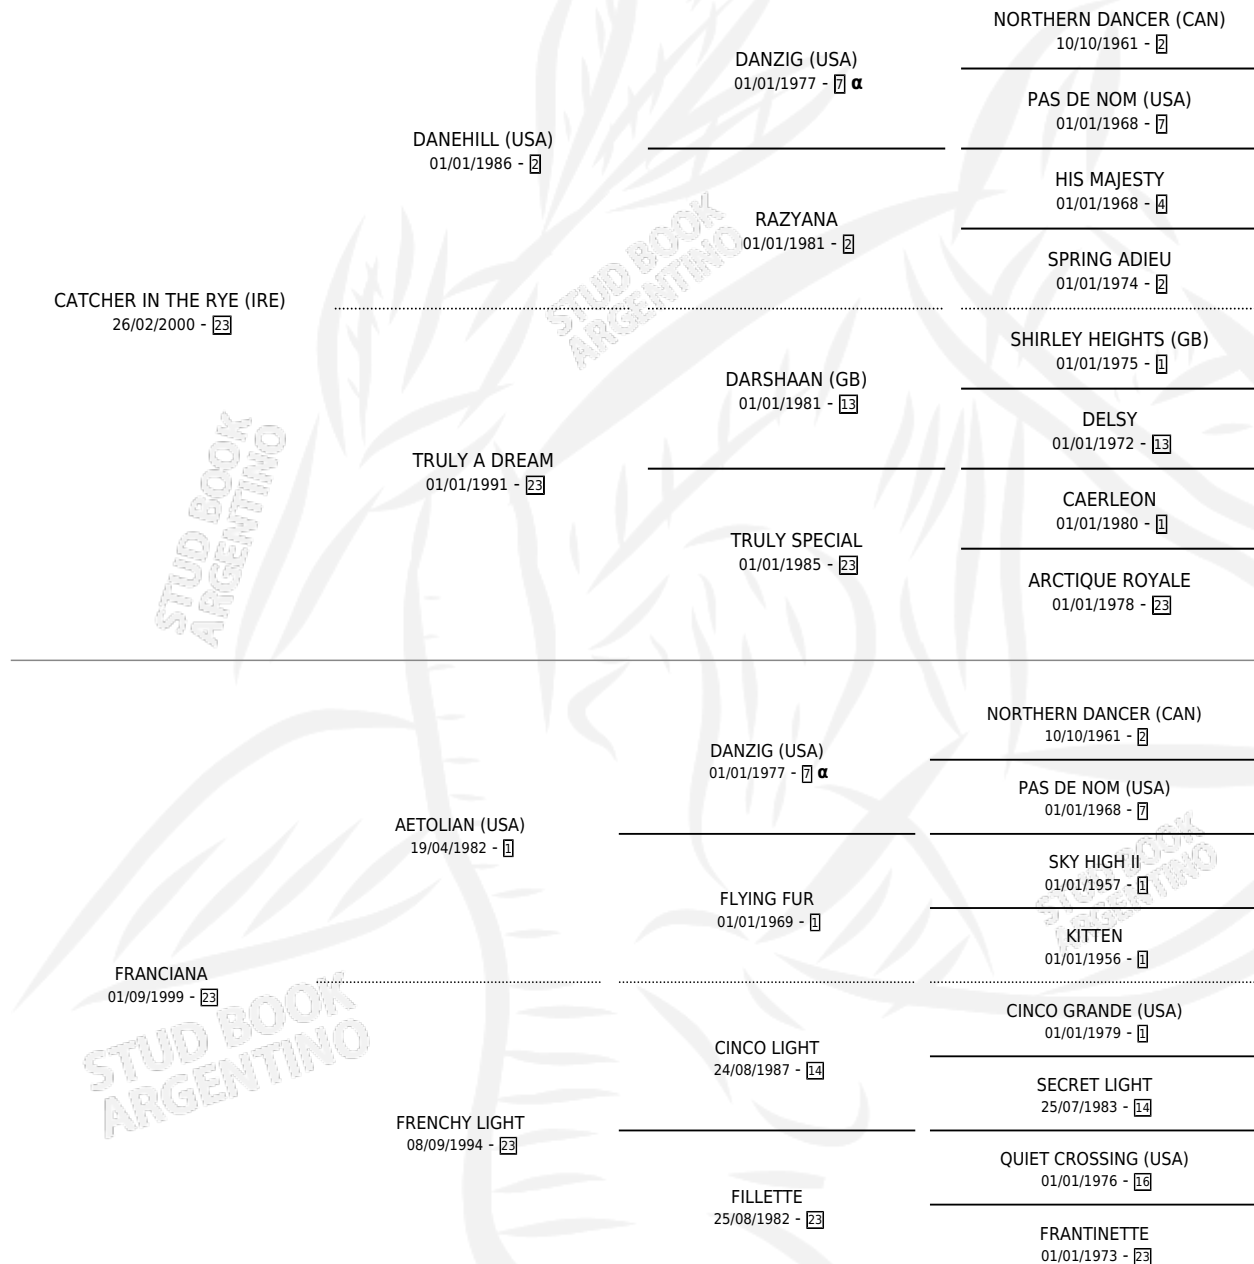

FIEREZA IN THE RYE

por **CATCHER IN THE RYE (IRE)** y **FRANCIANA** por **AETOLIAN (USA)**

Argentina · Hembra · Zaino · SP · 27/08/2009
Familia 23-a · Volumen 40

ESTADO

TIPIFICACIÓN SANGUÍNEA	X
TIPIFICACIÓN POR ADN	✓
PASAPORTE	✓
IDENTIFICACIÓN POR MICROCHIP	✓
REPRODUCTOR	X

Lugar de nacimiento: Rancho Grande
Criador: Rancho Grande

PEDIGREE

INBREEDING : α

CAMPAÑA

Solo carreras oficiales de Argentina

POR EDAD

EDAD	CC	1°	2°	3°	4°	5°	NP	CLC	CLG	CLCG1	CLGG1	IMPORTE	GANANCIA / CC
2 AÑOS	2	0	0	0	0	1	1	0	0	0	0	\$3,520	\$1,760
3 AÑOS	4	0	0	0	0	0	4	0	0	0	0	\$4,800	\$1,200
4 AÑOS	8	1	1	1	0	2	3	0	0	0	0	\$74,010	\$9,251
5 AÑOS	9	1	1	1	2	2	2	0	0	0	0	\$79,280	\$8,809
6 AÑOS	6	0	3	1	0	0	2	0	0	0	0	\$42,099	\$7,017
TOTALES	29	2	5	3	2	5	12	0	0	0	0	\$203,709	\$7,024
%		6.9%	17.2%	10.3%	6.9%	17.2%	41.4%	0.0%	0.0%	0.0%	0.0%		

Ganadora de 2 carreras en Palermo y La Plata - \$203,709, a los 4 y 5 años.

POR DISTANCIA

HIPODROMO	CC	1°	2°	3°	4°	5°	NP	CLC	CLG	CLCG1	CLGG1	IMPORTE
LA PLATA	10	1	4	1	1	1	2	0	0	0	0	\$111,579
1400 MTS	2	0	1	0	0	1	0	0	0	0	0	\$17,030
1300 MTS	2	0	1	0	0	0	1	0	0	0	0	\$12,090
1200 MTS	1	0	0	1	0	0	0	0	0	0	0	\$7,254
1600 MTS	4	1	1	0	1	0	1	0	0	0	0	\$61,105
1500 MTS	1	0	1	0	0	0	0	0	0	0	0	\$14,100
SAN ISIDRO	14	0	1	2	1	3	7	0	0	0	0	\$41,430
1400 MTS	3	0	0	1	0	1	1	0	0	0	0	\$8,560
1300 MTS	1	0	0	0	1	0	0	0	0	0	0	\$2,500
1200 MTS	5	0	1	1	0	1	2	0	0	0	0	\$24,850
1000 MTS	4	0	0	0	0	1	3	0	0	0	0	\$5,520
1100 MTS	1	0	0	0	0	0	1	0	0	0	0	\$0
PALERMO	5	1	0	0	0	1	3	0	0	0	0	\$50,700
1400 MTS	3	0	0	0	0	1	2	0	0	0	0	\$1,700
1200 MTS	1	1	0	0	0	0	0	0	0	0	0	\$49,000
1000 MTS	1	0	0	0	0	0	1	0	0	0	0	\$0