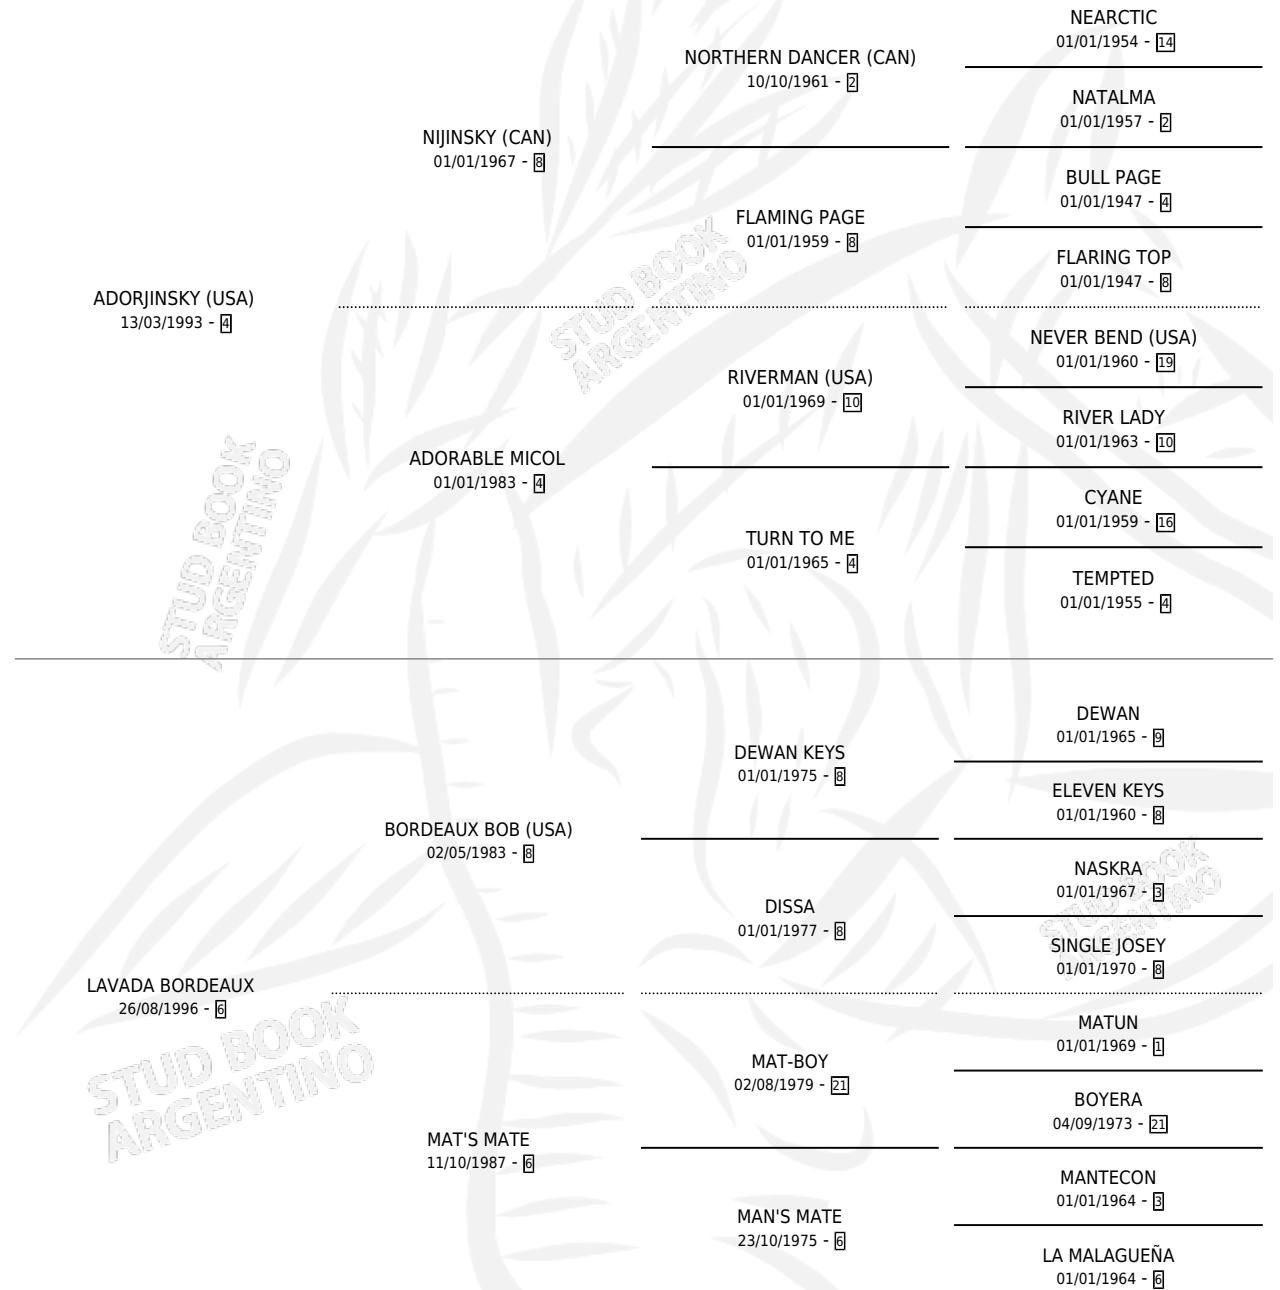

ADORADA LABOR

por **ADORJINSKY (USA)** y **LAVADA BORDEAUX** por
BORDEAUX BOB (USA)

Argentina · Hembra · Zaino Doradillo · SP · 13/09/2009
Familia 6-d · Volumen 40

ESTADO

TIPIFICACIÓN SANGUÍNEA	X
TIPIFICACIÓN POR ADN	✓
PASAPORTE	✓
IDENTIFICACIÓN POR MICROCHIP	✓
REPRODUCTOR	X

Lugar de nacimiento: Dilu
Criador: Llorens Rafael Enrique

PEDIGREE

ADORADA LABOR

Datos oficiales del Stud Book Argentino

Documento generado el 12/06/2026

studbook.org.ar