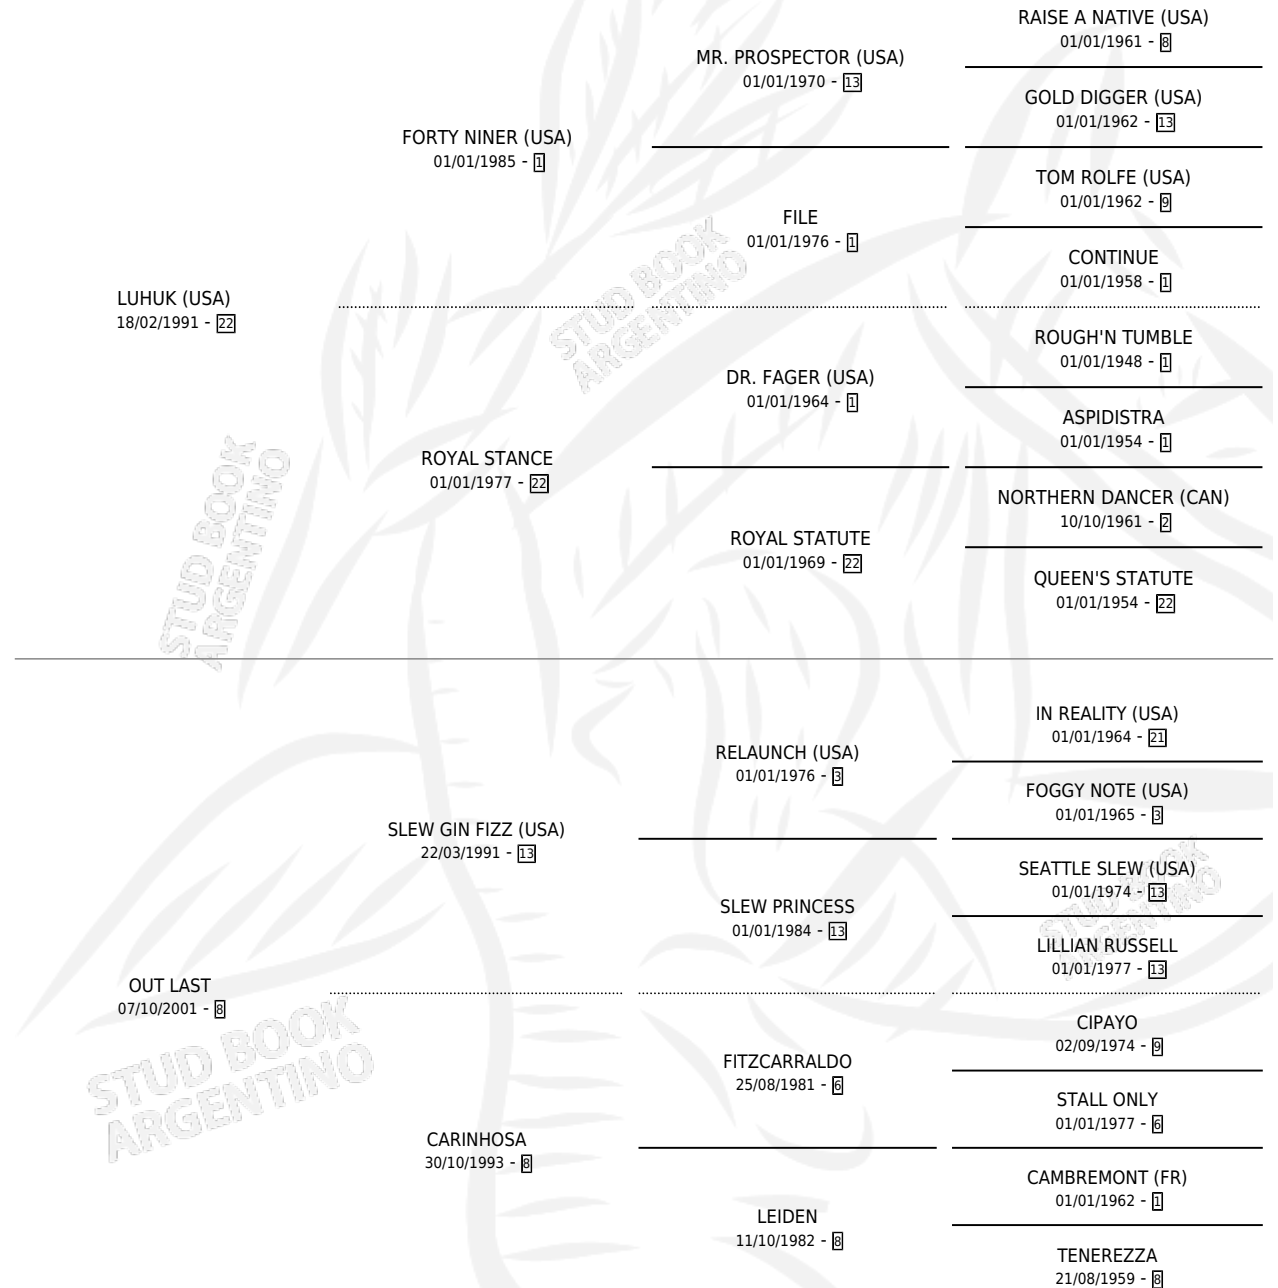

OUTLUHUK

por LUHUK (USA) y OUT LAST por SLEW GIN FIZZ (USA)

Argentina · Hembra · Alazan · SP · 28/08/2009
Familia 8-j · Volumen 40

ESTADO

TIPIFICACIÓN SANGUÍNEA	X
TIPIFICACIÓN POR ADN	✓
PASAPORTE	✓
IDENTIFICACIÓN POR MICROCHIP	✓
REPRODUCTOR	✓

Lugar de nacimiento: Rancho Lujan
Criador: Sin dato

~

HIJOS

	MACHOS	HEMBRAS
1 NACIERON	0	1
SIN ACTUACIONES		

PEDIGREE