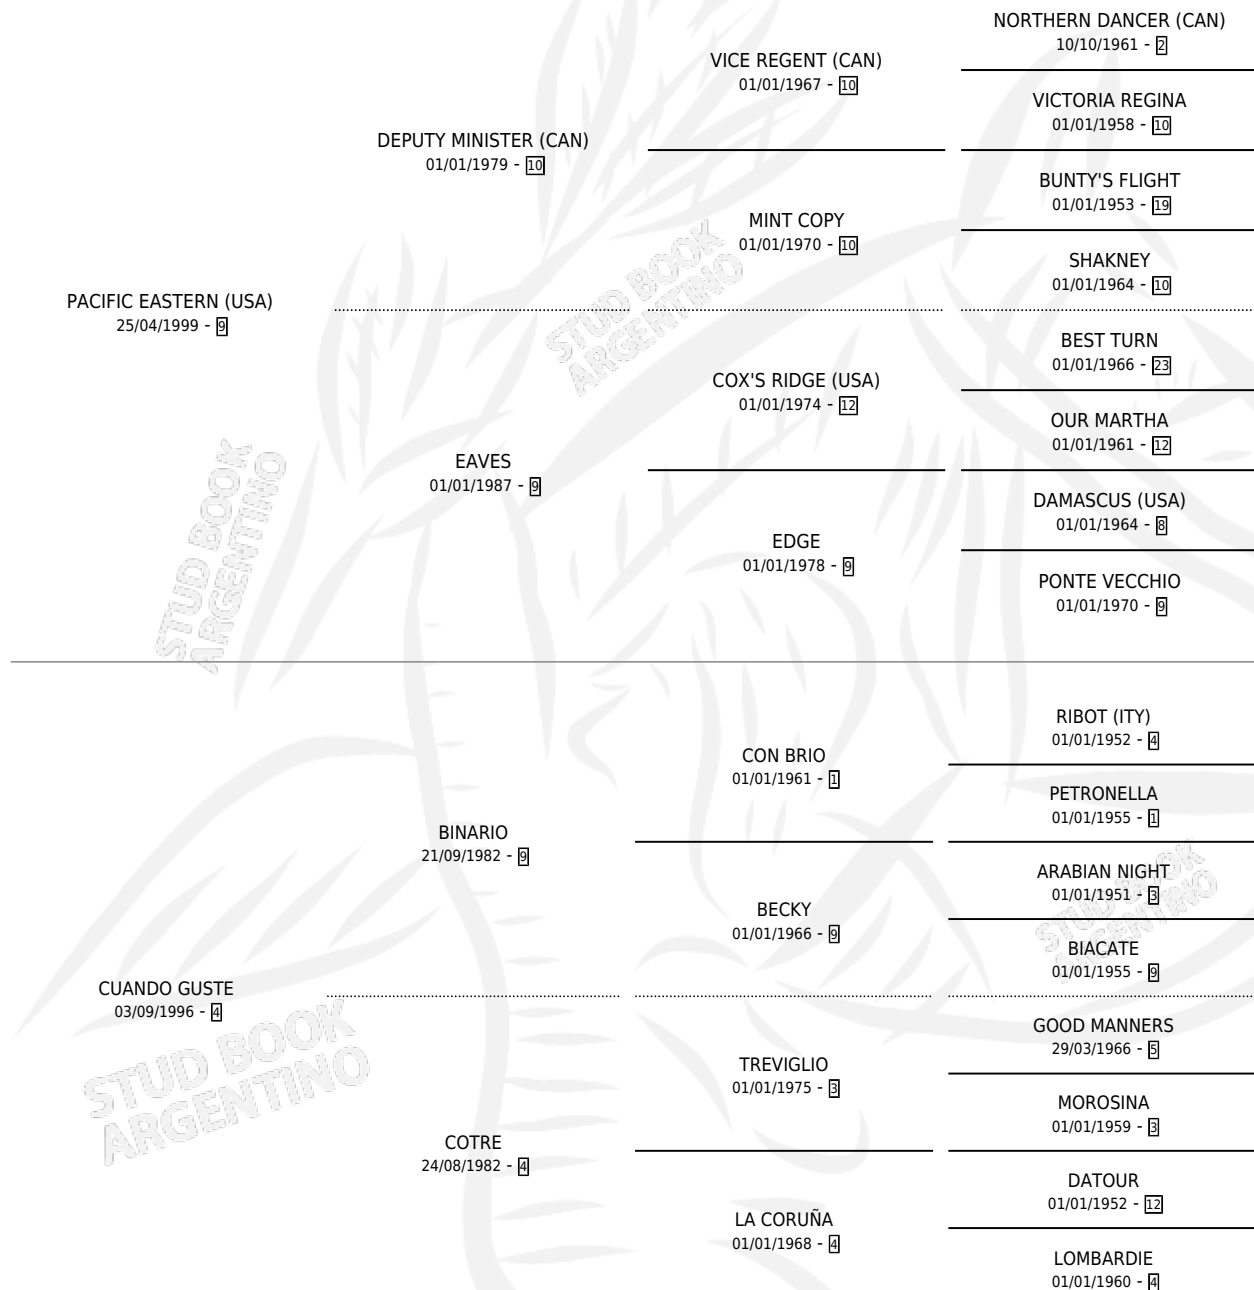

PACIFIC DARK

por **PACIFIC EASTERN (USA)** y **CUANDO GUSTE** por **BINARIO**

Argentina · Hembra · Zaino · SP · 22/08/2009
Familia 4-h · Volumen 40

ESTADO

TIPIFICACIÓN SANGUÍNEA	X
TIPIFICACIÓN POR ADN	✓
PASAPORTE	✓
IDENTIFICACIÓN POR MICROCHIP	✓
REPRODUCTOR	✓

Lugar de nacimiento: Loma Linda
Criador: Sin dato

PEDIGREE

CAMPAÑA

Solo carreras oficiales de Argentina

POR EDAD

EDAD	CC	1°	2°	3°	4°	5°	NP	CLC	CLG	CLCG1	CLGG1	IMPORTE	GANANCIA / CC
3 AÑOS	2	0	0	0	0	0	2	0	0	0	0	\$2,800	\$1,400
4 AÑOS	3	0	0	0	0	0	3	0	0	0	0	\$0	\$0
TOTALES	5	0	0	0	0	0	5	0	0	0	0	\$2,800	\$560
%		0.0%	0.0%	0.0%	0.0%	0.0%	100%	0.0%	0.0%	0.0%	0.0%		