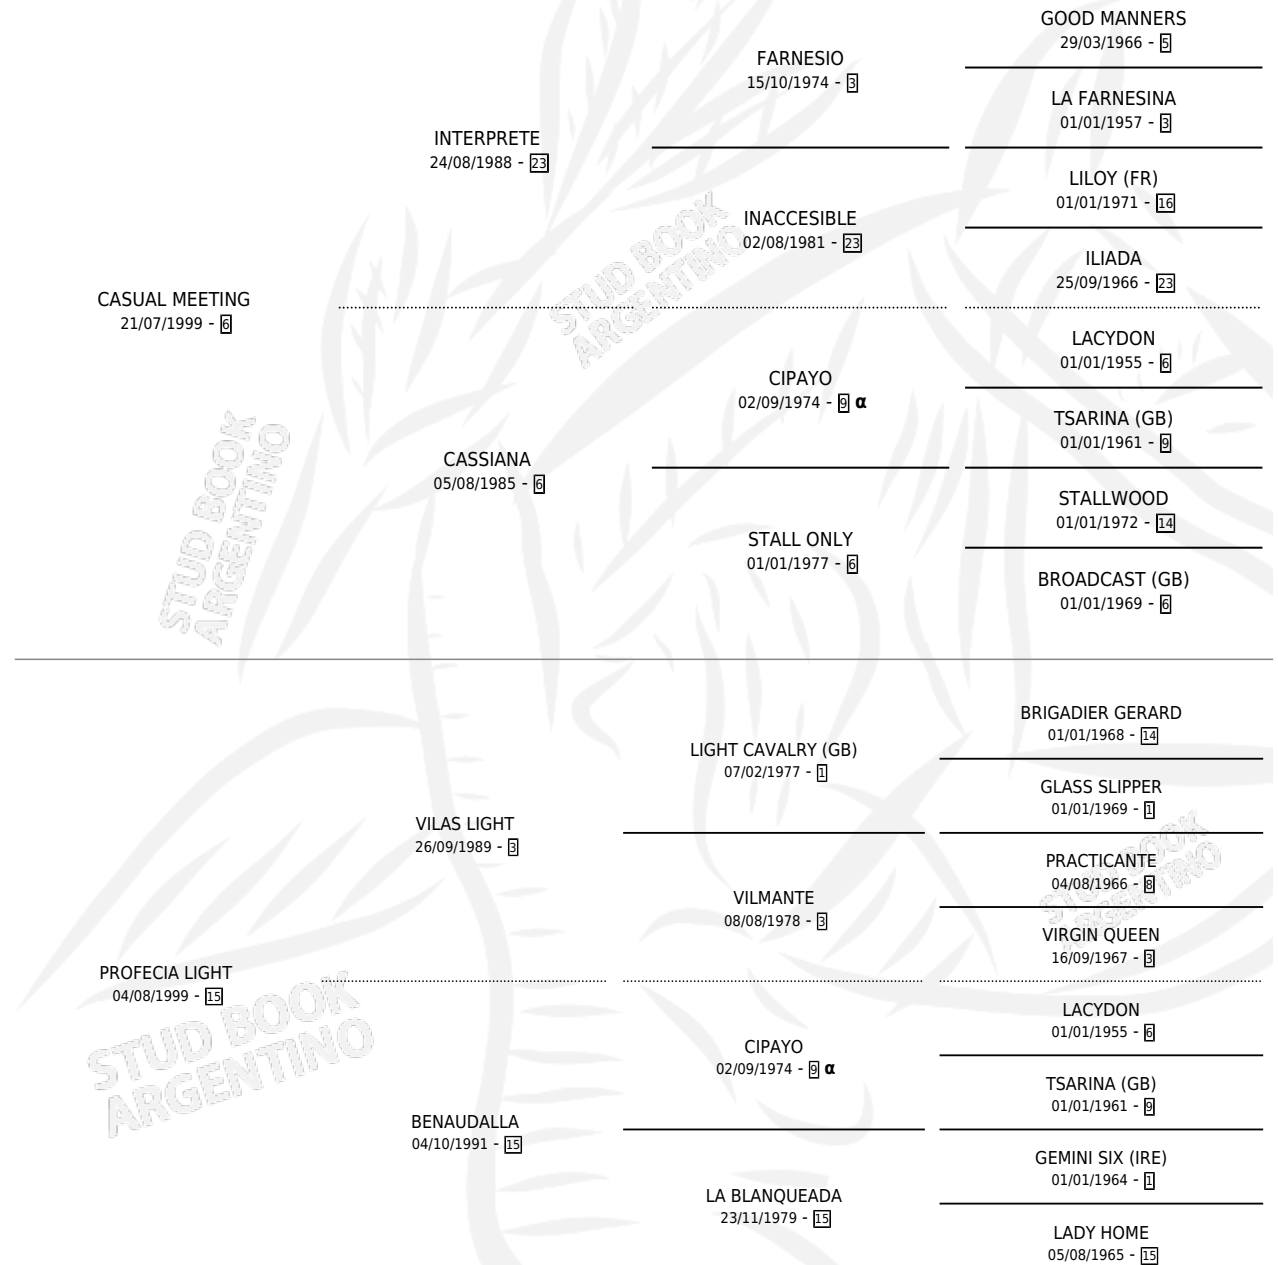

CASUAL LIGHT

por CASUAL MEETING y PROFECIA LIGHT por VILAS LIGHT

Argentina · Hembra · Zaino · SP · 22/08/2009
Familia 15 · Volumen 40

ESTADO

TIPIFICACIÓN SANGUÍNEA	X
TIPIFICACIÓN POR ADN	✓
PASAPORTE	✓
IDENTIFICACIÓN POR MICROCHIP	✓
REPRODUCTOR	✓

Lugar de nacimiento: Melipal
Criador: Melipal

~

HIJOS

	MACHOS	HEMBRAS
3 NACIERON	1	2
1 CORRIERON	0	1

SIN ACTUACIONES

PEDIGREE

INBREEDING : α