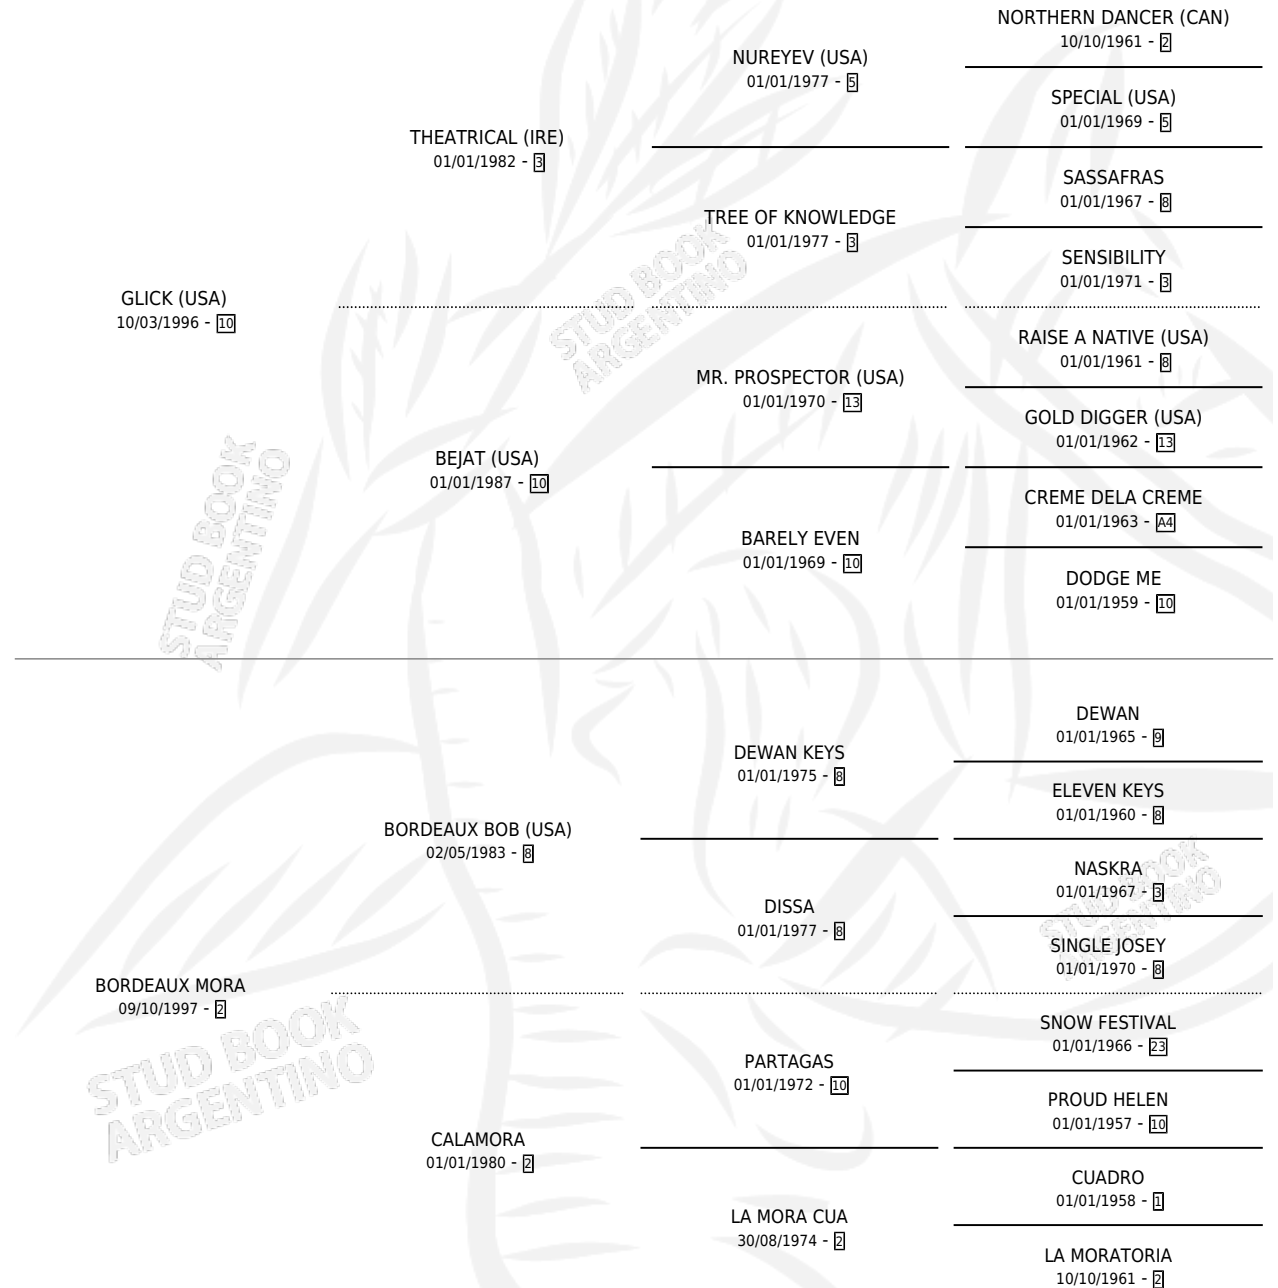

BOMBAY CAFE

por GLICK (USA) y BORDEAUX MORA por BORDEAUX BOB (USA)

Argentina · Macho · Alazan · SP · 23/08/2009
Familia 2-f · Volumen 40

ESTADO

TIPIFICACIÓN SANGUÍNEA	X
TIPIFICACIÓN POR ADN	X
PASAPORTE	X
IDENTIFICACIÓN POR MICROCHIP	X
REPRODUCTOR	X

Lugar de nacimiento: Dilu
Criador: Dilu

PEDIGREE